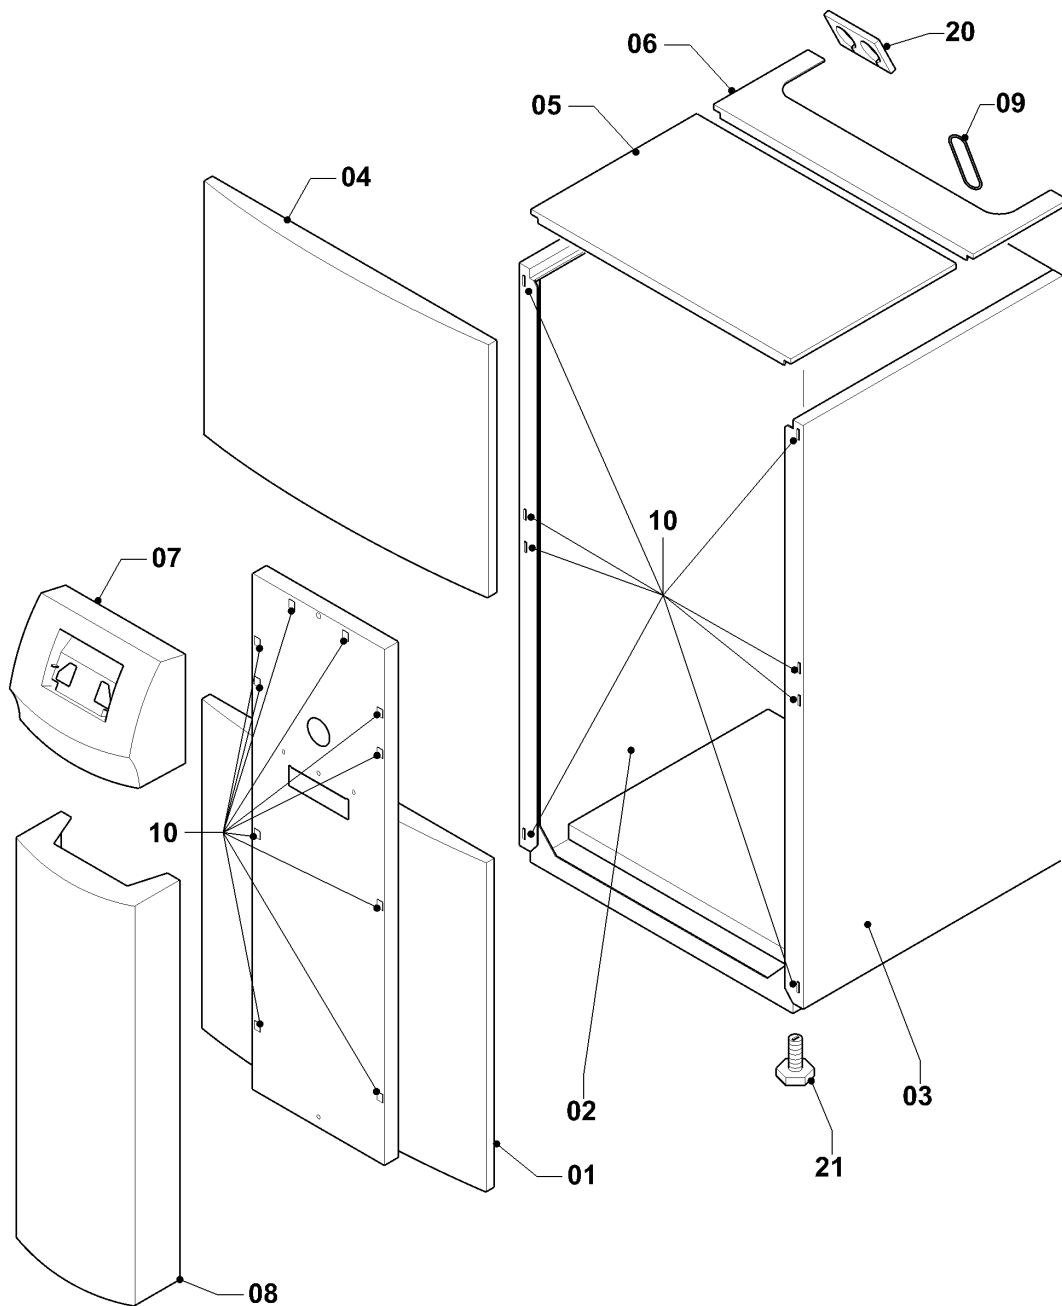

VWS/VWW/VWL /2 geoTHERM

VWS 81/2

07 - Verkleidungsteile

05 - 07 - 012.04

VWS/VWW/VWL /2 geoTHERM

VWS 81/2

07 - Verkleidungsteile

Pos.	Teilenummer	Bezeichnung	Hinweis, Bemerkung
00	0020038757	Aufkleber, Satz (Bediensäule)	nicht dargestellt
00	0020046115	Befestigungsband, Geräuschisolierung	nicht dargestellt Dieser Artikel ist nicht mehr lieferbar. Information zu möglichen Alternativen erhalten Sie durch Ihren Vaillant Ansprechpartner.
00	0020150157	Schraube, M6x16 ISO 14583, (x10)	nicht dargestellt
00	0020117276	Halter, Bediensäule	nicht dargestellt
01	0020038739	Frontblech, unten	
02	0020031983	Seitenblech, links	
03	0020031987	Seitenblech, rechts	
04	0020031988	Frontblech, oben	
05	0020031989	Abdeckung	
06	0020031990	Abdeckung, hinten	
07	0020031996	Gehäuse, Regler	
08	0020031999	Frontblech, Bediensäule	
09	0020038755	Grifftring, Set a 3 St.	
10	091629	Befestigungssatz, 10xBolzen/Buchsen	
20	0020046106	Isolierung, Schlüsselloch	
21	0020198221	Fuß