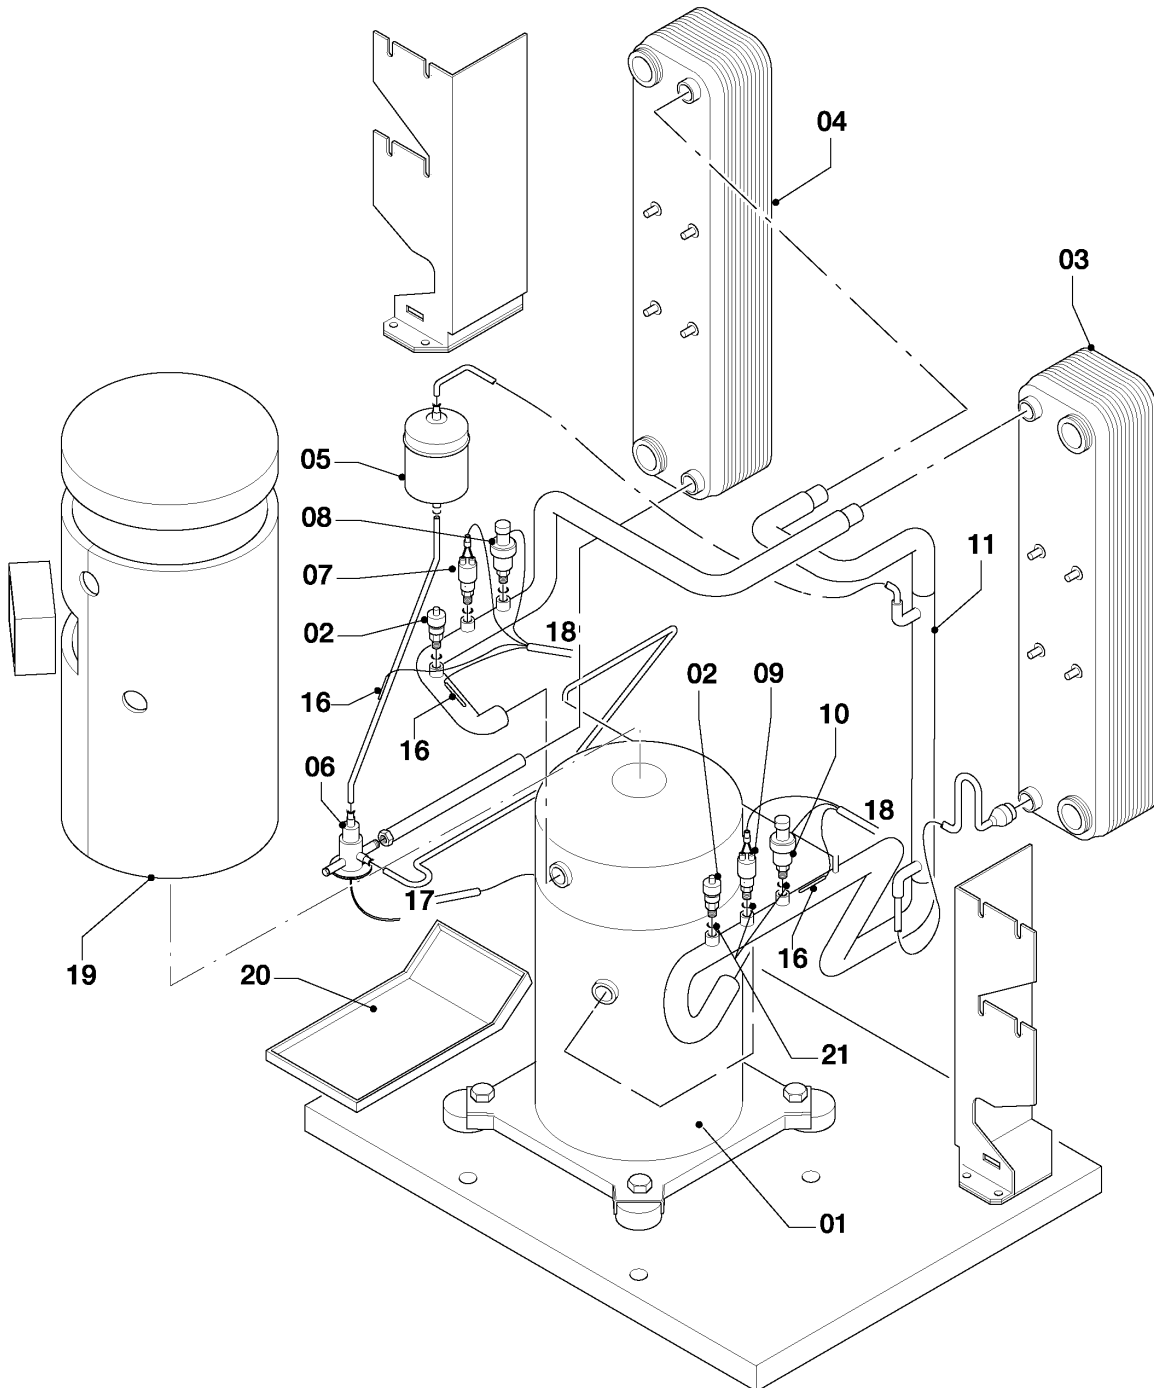

# VWS/VWW/VWL /2 geoTHERM

VWS 81/2

06a - Funktionsteile / Kältekreislauf

05 - 06 - 037.05

## VWS/VWW/VWL /2 geoTHERM

VWS 81/2

06a - Funktionsteile / Kältekreislauf

Pos.	Teilenummer	Bezeichnung	Hinweis, Bemerkung
01	0020031960	Kompressor, Scroll 8 kW, ZH21 K4E-TFD	VWS 81/2, bitte auch Pos. 05 austauschen
02	560666	Ventil, Schrader	
03	0020031966	Kondensator, 8 kW	VWS 81/2, bitte auch Pos. 05 austauschen
04	0020031971	Verdampfer, 8 kW	VWS 81/2, bitte auch Pos. 05 austauschen
05	0020031985	Filtertrockner, 6-10 kW	
06	0020031977	Expansionsventil, thermost. 8 kW	VWS 81/2, bitte auch Pos. 05 austauschen
07	0020031980	Druckwächter, Hochdruck	
08	0020031981	Sensor, Hochdruck	
09	0020031982	Druckwächter, Niederdruck	
10	560661	Sensor, Niederdruck	
11	560653	Wärmetauscher, Rohr, 6-10 kW	bitte auch Pos. 05 austauschen
16	0020038756	Sensor, Temperatur intern VR11	
17	0020031997	Kabelbaum, Kompressor 6-10 kW	
18	0020032000	Kabelbaum, Sensor	
19	0020038760	Isolierung, Kompressor 6-10 kW	
20	0020072037	Kondensatablauf, Schale	
21	0010027685	Dichtung, Kupferscheibe (x5)	

## VWS/VWW/VWL /2 geoTHERM

VWS 81/2

06b - Funktionsteile / Hydraulik

Pos.	Teilenummer	Bezeichnung	Hinweis, Bemerkung
18	0020032000	Kabelbaum, Sensor	
24	0020065329	Rohrbogen, 45Gr, Heizkreis (x3)	mit Pos. 12
25	0020069052	Rohr, Ein-Verdampfer VWS	VWS 81/2
29	0020072010	Rohr, Verdampfer-Pumpe	mit Pos. 14
31	0020069044	Rohr, Pumpe-Aus	
32	0020059439	Rohr, HR-3WV	
34	0020059440	Rohr, 3WV-Pumpe	
35	0020060876	Rohr, Pumpe-Kondensator	mit Pos. 14
39	0020060843	Rohr, ZHZ-Aus	
41	0020072035	Dichtung, Verbund 1 1/4, (x5)	
42	0020072036	Dichtung, Verbund 1 1/2, (x5)	
45	0020065327	Rohrbogen, 45Gr, Wärmequelle (x2)	mit Pos. 41
46	0020059444	Kabelbaum, internes 3-Wegeventil	