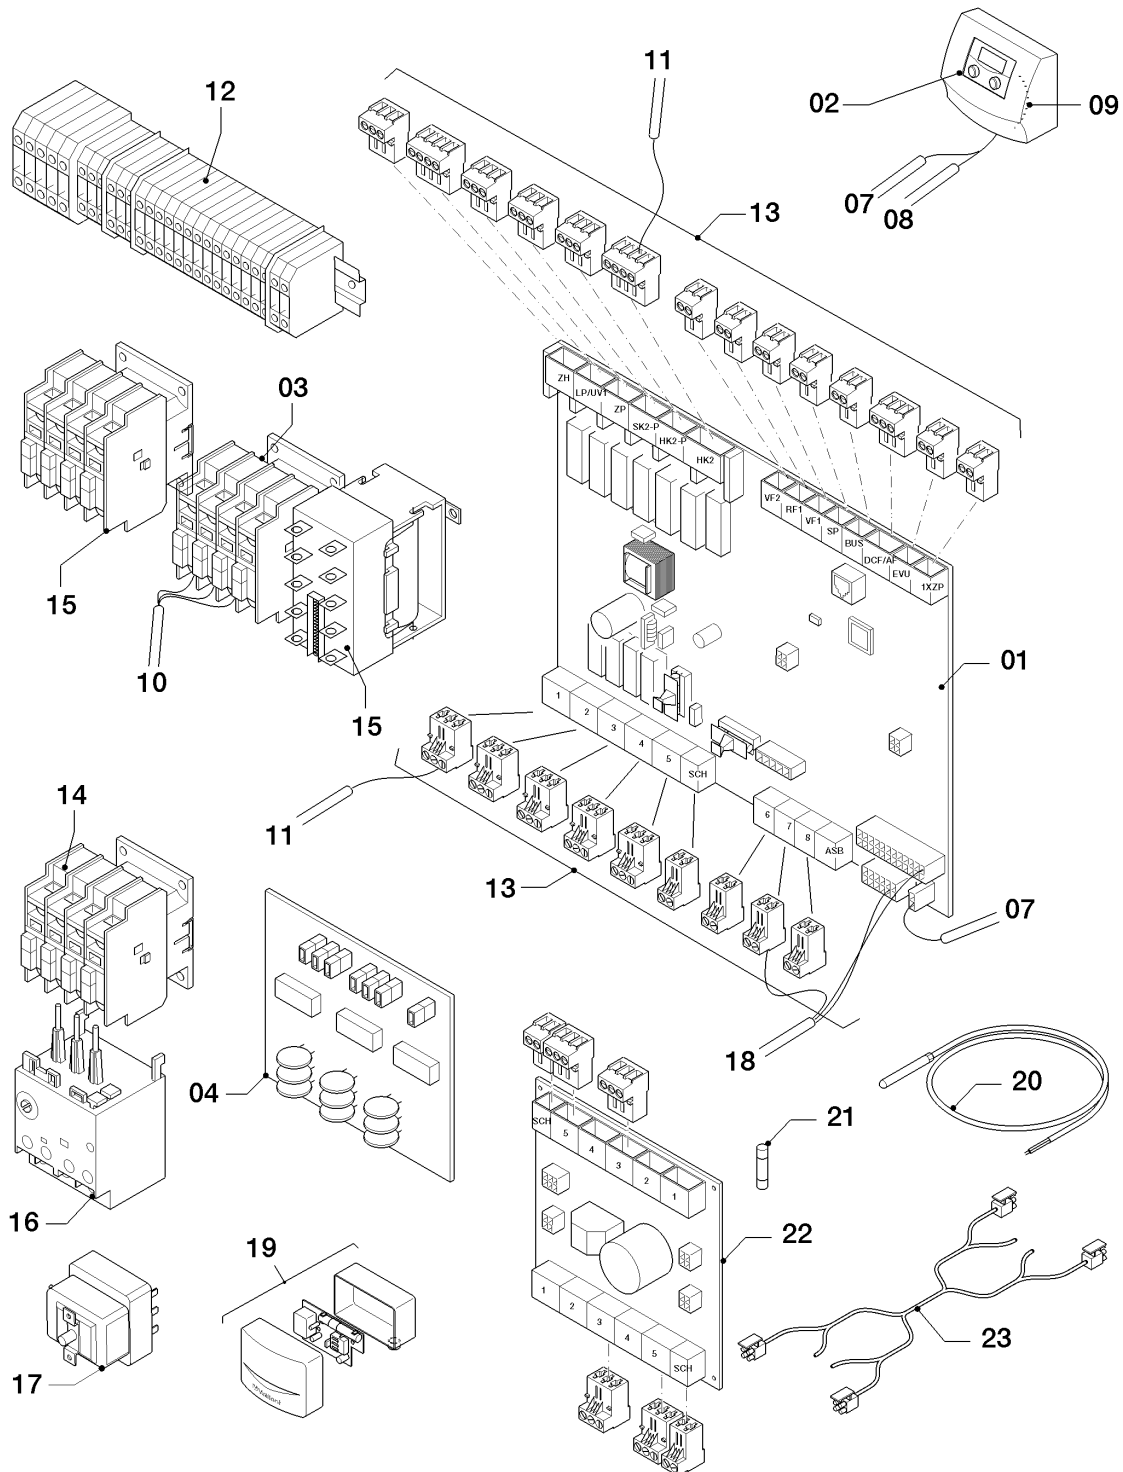

VWS/VWW/VWL /2 geoTHERM

VWS 81/2

12 - Schaltkasten

05 - 12 - 013.03

VWS/VWW/VWL /2 geoTHERM

VWS 81/2

12 - Schaltkasten

Pos.	Teilenummer	Bezeichnung	Hinweis, Bemerkung
00	0020032005	Befestigungssatz, AMU-Leiterplatte	auch für ASB, nicht dargestellt
00	0020117288	Kabelbaum, AMU/3-geoTHERM/2	nicht dargestellt
01	0020093196	Leiterplatte, HMU geoTHERM	
02	0020093224	Regler, geoTHERM N	
03	560674	Schalterschütz, A12-30-01	für A9 und A12 Dieser Artikel ist nicht mehr lieferbar und ersetzt durch Artikel 0020150176
03	0020150176	Relais, 12A	für A9 und A12
04	0020025744	Anlaufstrombegrenzer VWZ 30/2 SV	
07	0020032002	Kabelbaum, User Interface	
08	0020032003	Kabelbaum, vrnet-Adapter	
09	0020032004	Kabelbaum, Bediensäule	
10	0020031997	Kabelbaum, Kompressor 6-10 kW	
11	-	-	Bauteil trifft für diese Geräte nicht zu
12	0020060862	Klemme, Klemmleiste, VWS/VWW 400V	
13	0020066202	Steckverbinder, Set	
15	257003	Schalterschütz	02/2009 - 09/2012
15	560679	Schalterschütz, A09-30-01	Ausführung < Baujahr 02/2009 und >09/2012
17	560680	Thermostat, STB, für Zusatzheizung	
18	0020032000	Kabelbaum, Sensor	
19	009535	VRC-DCF	Zubehör, nicht als Ersatzteil lieferbar
20	306787	VR 10 (Standardfühler)	Zubehör, nicht als Ersatzteil lieferbar
21	251957	Sicherung, 4 A T4H, (x10)	
22	-	-	Bauteil trifft für diese Geräte nicht zu
23	-	-	Bauteil trifft für diese Geräte nicht zu