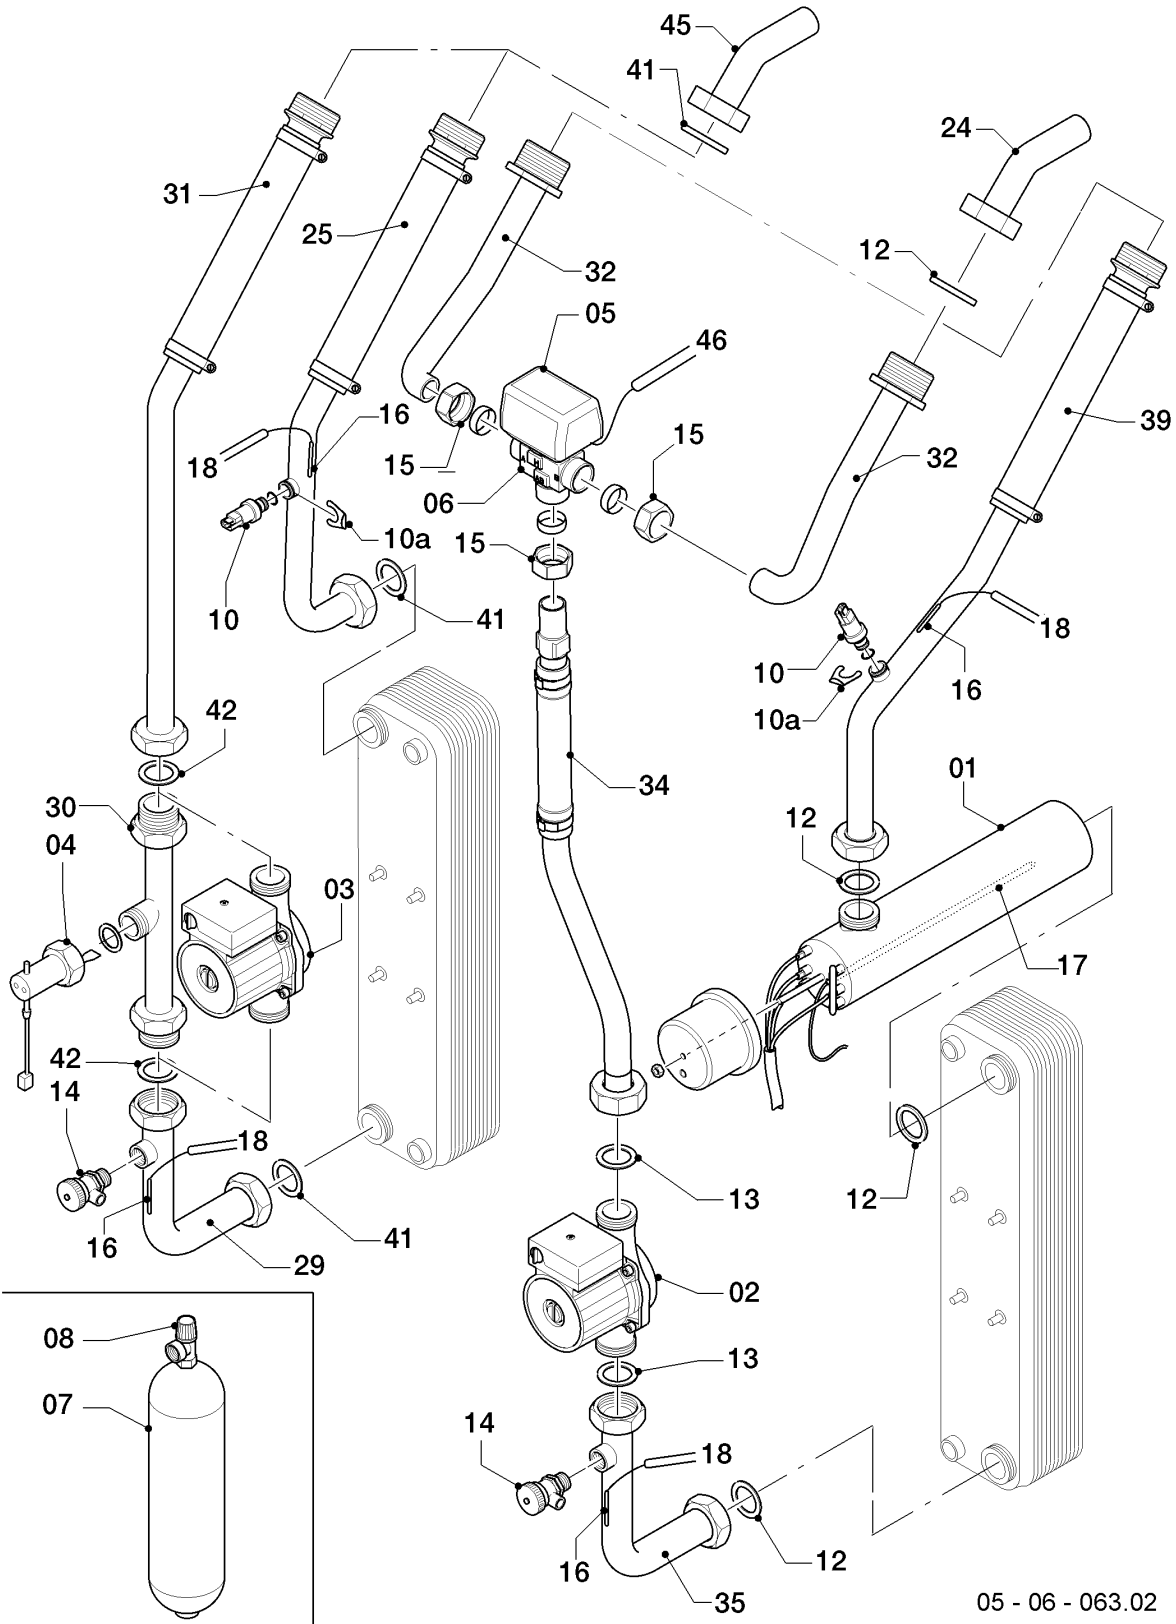

VWS/VWW/VWL /2 geoTHERM

VWS 81/2

06b - Funktionsteile / Hydraulik

05 - 06 - 063.02

VWS/VWW/VWL /2 geoTHERM

VWS 81/2

06b - Funktionsteile / Hydraulik

Pos.	Teilenummer	Bezeichnung	Hinweis, Bemerkung
00	0020150098	Kabelbaum, Zusatzheizung	nicht dargestellt
01	0020038740	Heizkörper, Zusatzheizung el.	
02	0020038742	Pumpe, RS25/6, Heizkreis	zukünftiger Auslauf wegen EU Verordnung Dieser Artikel ist nicht mehr lieferbar. Information zu möglichen Alternativen erhalten Sie durch Ihren Vaillant Ansprechpartner.
02	0010030651	Pumpe, Hocheffizienz	Kabel bei Umrüstung mitbestellen
02	0010032781	Kabel	notwendig bei Umrüstung
03	0020031998	Pumpe, RS25/7 B, Solekreis	VWS 81/2, zukünftiger Auslauf wegen EU Verordnung
03	0010030652	Pumpe, Hocheffizienz	VWS 81/2, Kabel bei Umrüstung mitbestellen
03	0010032766	Kabel	VWS 81/2, notwendig bei Umrüstung
05	0020038758	Motor, Stellantrieb	
06	0020032008	Ventil, 3/2-Wege	
06	280333	Einsatz, 22 mm	für Pos. 06, nicht dargestellt
06	2415587	Einsatz, mit Schlüssel	für Pos. 06, nicht dargestellt
07	0020031984	Ausdehnungsgefäß, Sole	
07	0020107696	O-Ring, (x10)	nicht dargestellt
07	0020066199	Schelle	nicht dargestellt
07	0020064071	Reduziernippel, Ausdehnungsgefäß	nicht dargestellt, - 02/2008
08	190721	Sicherheitsventil	
10	0020059717	Wasserdrucksensor	
10a	219660	Klammer, (x10)	
12	0020032001	Rechteckdichtring, 1 1/4 (Set a 3)	
13	0020038759	Rechteckdichtring, 1 1/2 (x4)	
14	106350	Hahn, KFE 1/2	
15	0020040506	Verschraubung, Quetschverschraubung	
16	0020038756	Sensor, Temperatur intern VR11	
17	560680	Thermostat, STB, für Zusatzheizung