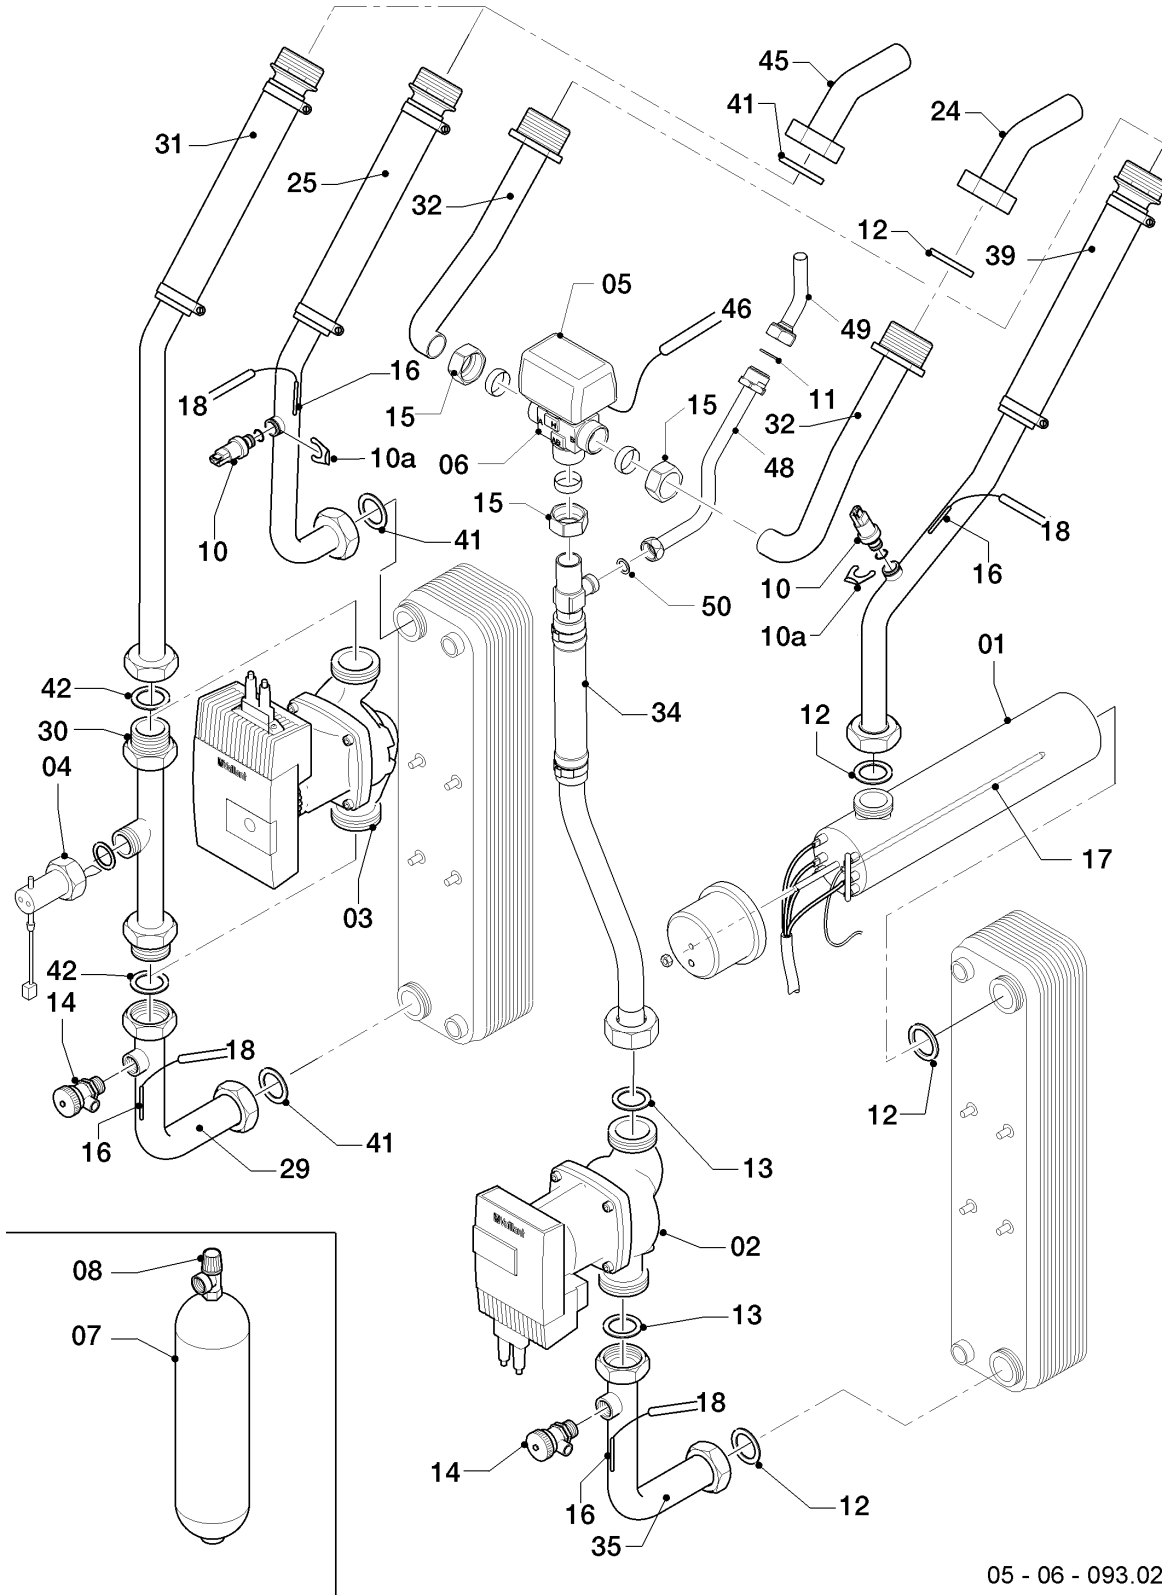

VWS/VWW/VWL /3 geoTHERM

VWS 81/3

06b - Funktionsteile / Hydraulik

05 - 06 - 093.02

VWS/VWW/VWL /3 geoTHERM

VWS 81/3

06b - Funktionsteile / Hydraulik

Pos.	Teilenummer	Bezeichnung	Hinweis, Bemerkung
00	0020150098	Kabelbaum, Zusatzheizung	nicht dargestellt
00	219660	Klammer, (x10)	nicht dargestellt
01	0020038740	Heizkörper, Zusatzheizung el.	
02	0020093201	Pumpe, Heizkreis	mit Pos. 13
03	0020093198	Pumpe, Solekreis	VWS 81/3, mit Pos. 42
05	0020038758	Motor, Stellantrieb	
06	0020032008	Ventil, 3/2-Wege	
06	280333	Einsatz, 22 mm	für Pos. 06, nicht dargestellt
07	0020031984	Ausdehnungsgefäß, Sole	
07	0020107696	O-Ring, (x10)	nicht dargestellt
07	0020066199	Schelle	nicht dargestellt
08	190721	Sicherheitsventil	
10	0020059717	Wasserdrucksensor	
10a	219660	Klammer, (x10)	
11	981140	Rechteckdichtring, 3/4, (x10)	
12	0020032001	Rechteckdichtring, 1 1/4 (Set a 3)	
13	0020038759	Rechteckdichtring, 1 1/2 (x4)	
14	106350	Hahn, KFE 1/2	
15	0020040506	Verschraubung, Quetschverschraubung	
16	0020038756	Sensor, Temperatur intern VR11	
17	560680	Thermostat, STB, für Zusatzheizung	
18	0020032000	Kabelbaum, Sensor	
24	0020065329	Rohrbogen, 45Gr, Heizkreis (x3)	mit Pos. 12
25	0020069052	Rohr, Ein-Verdampfer VWS	VWS 81/3
29	0020072010	Rohr, Verdampfer-Pumpe	mit Pos. 14
31	0020069044	Rohr, Pumpe-Aus	
32	0020059439	Rohr, HR-3WV	
34	0020117270	Rohr, 3WV-Pumpe	mit Pos. 50
35	0020060876	Rohr, Pumpe-Kondensator	mit Pos. 14
39	0020060843	Rohr, ZHZ-Aus