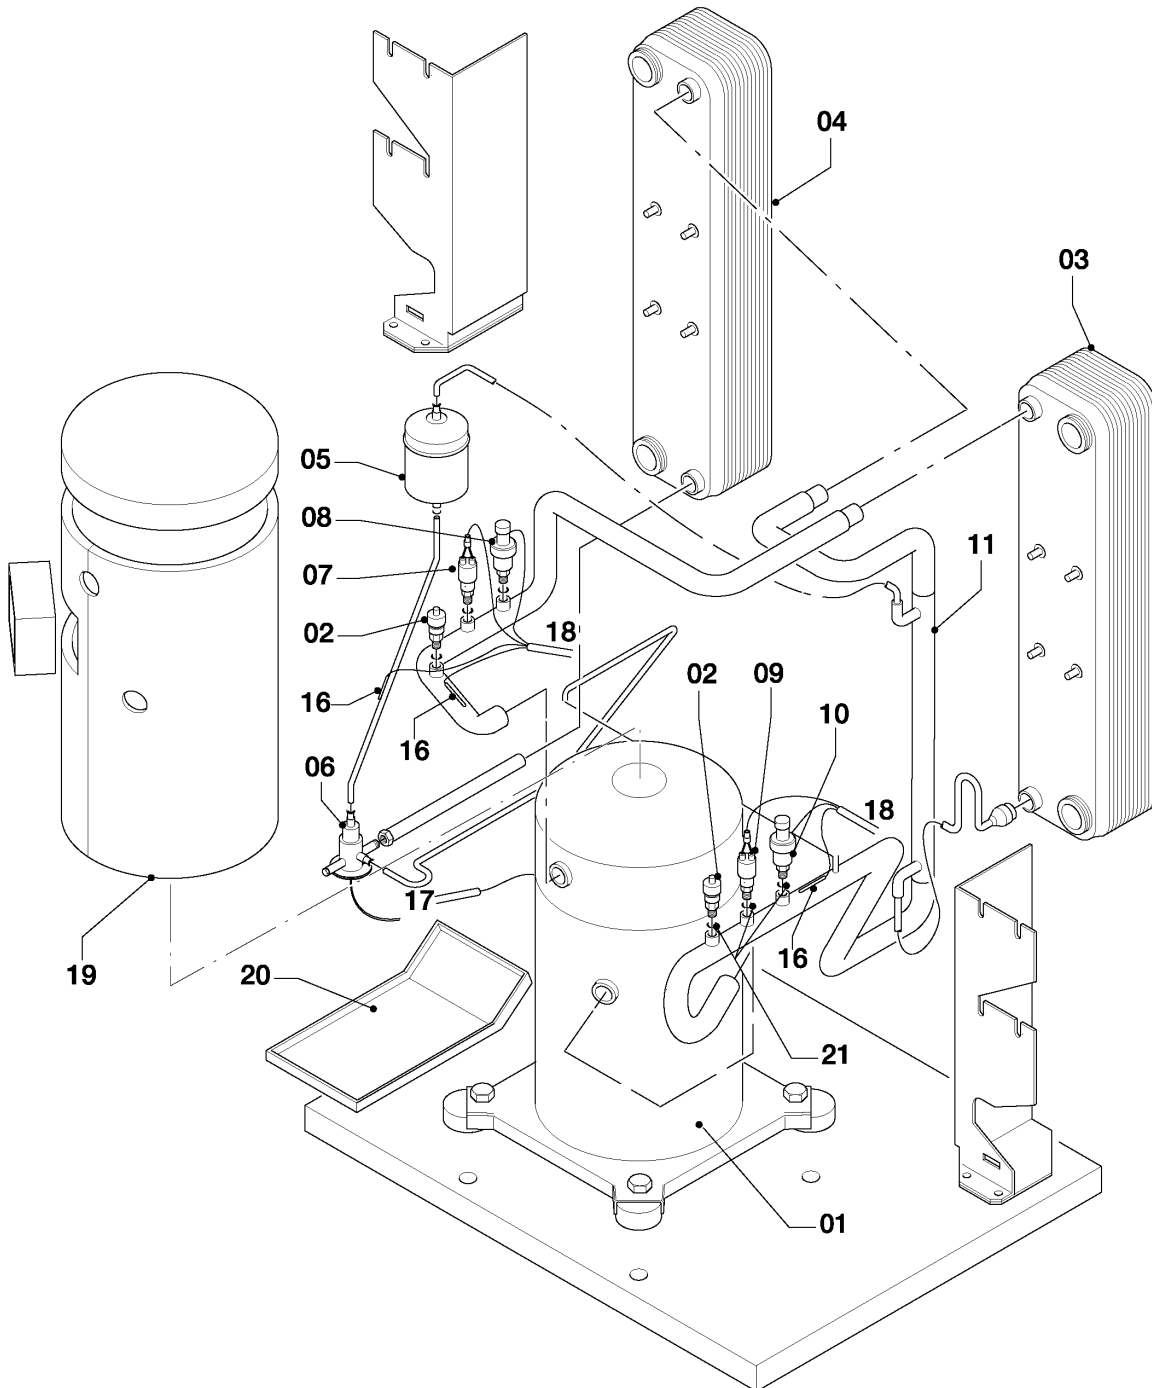

VWS/VWW/VWL /3 geoTHERM

VWS 81/3

06a - Funktionsteile / Kältekreislauf

05 - 06 - 037.05

VWS/VWW/VWL /3 geoTHERM

VWS 81/3

06a - Funktionsteile / Kältekreislauf

Pos.	Teilenummer	Bezeichnung	Hinweis, Bemerkung
01	0020031960	Kompressor, Scroll 8 kW, ZH21 K4E-TFD	VWS 81/3, bitte auch Pos. 05 austauschen
02	560666	Ventil, Schrader	<04/2013
02	0020150090	Ventil, Schrader	>03/2013
03	0020031966	Kondensator, 8 kW	VWS 81/3, bitte auch Pos. 05 austauschen
04	0020031971	Verdampfer, 8 kW	VWS 81/3, bitte auch Pos. 05 austauschen
05	0020031985	Filtertrockner, 6-10 kW	
06	0020031977	Expansionsventil, thermost. 8 kW	VWS 81/3, bitte auch Pos. 05 austauschen
07	0020031980	Druckwächter, Hochdruck	
08	0020031981	Sensor, Hochdruck	
09	0020031982	Druckwächter, Niederdruck	
10	560661	Sensor, Niederdruck	
11	560653	Wärmetauscher, Rohr, 6-10 kW	bitte auch Pos. 05 austauschen
16	0020038756	Sensor, Temperatur intern VR11	
17	0020031997	Kabelbaum, Kompressor 6-10 kW	
18	0020032000	Kabelbaum, Sensor	
19	0020038760	Isolierung, Kompressor 6-10 kW	
20	0020072037	Kondensatablauf, Schale	
21	0010027685	Dichtung, Kupferscheibe (x5)	