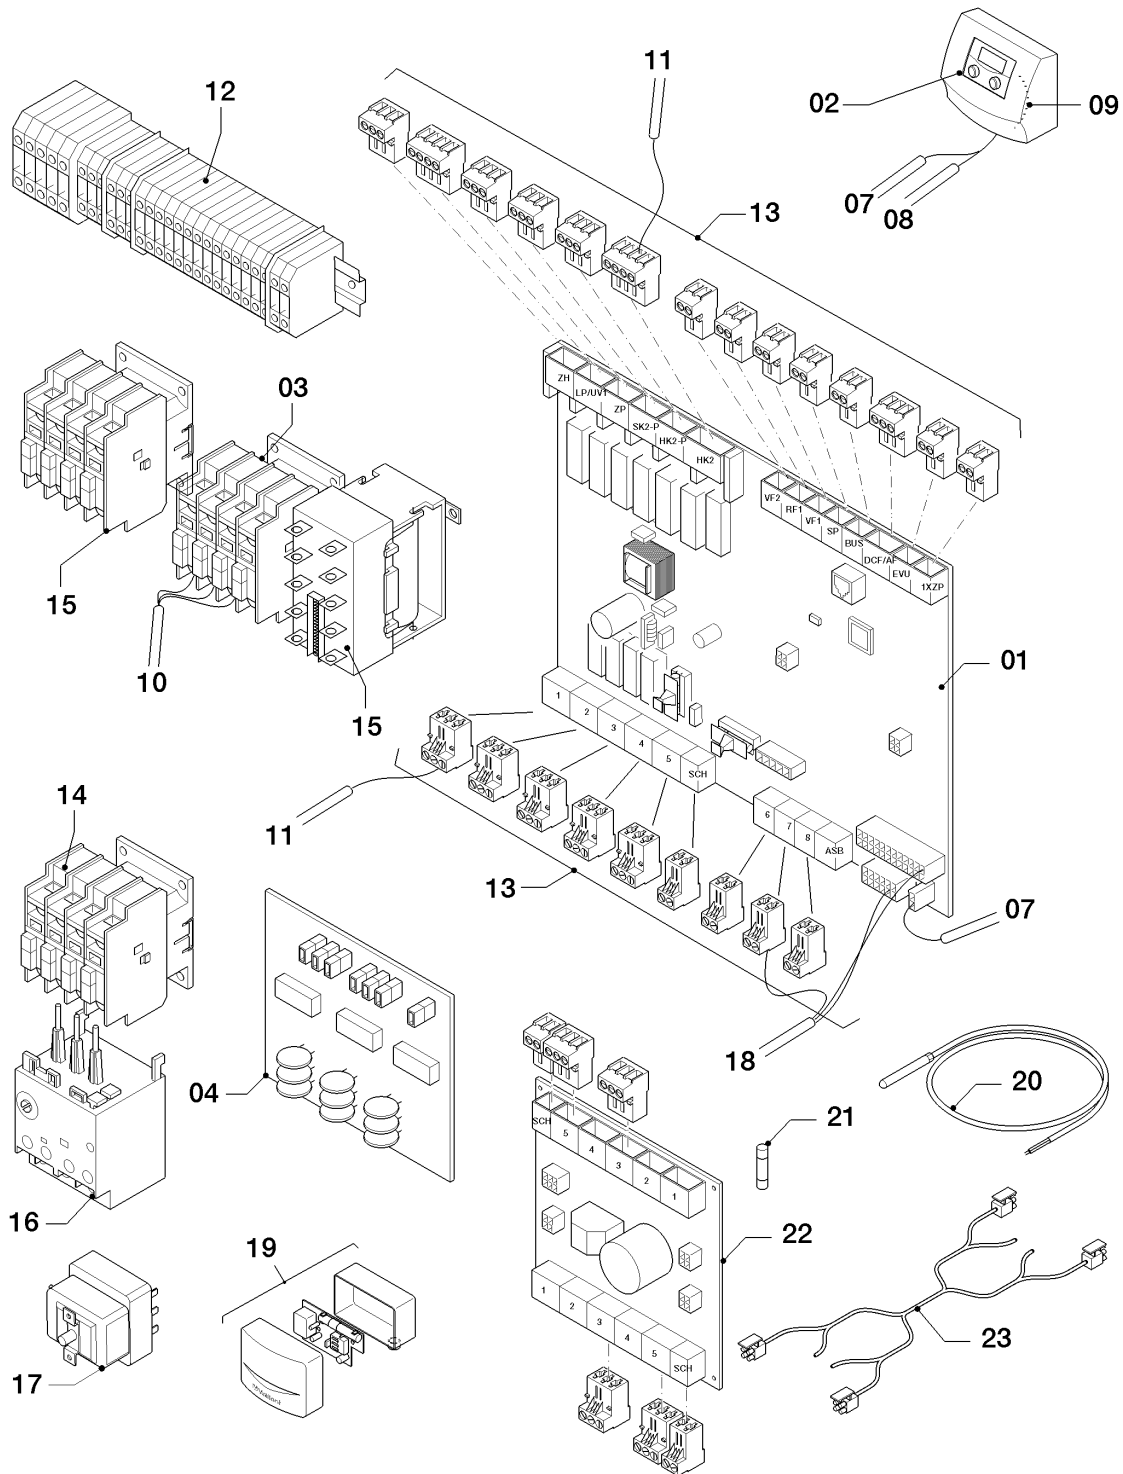

VWS/VWW/VWL /3 geoTHERM

VWS 81/3

12 - Schaltkasten

05 - 12 - 013.03

VWS/VWW/VWL /3 geoTHERM

VWS 81/3

12 - Schaltkasten

Pos.	Teilenummer	Bezeichnung	Hinweis, Bemerkung
00	0020032005	Befestigungssatz, AMU-Leiterplatte	auch für ASB, nicht dargestellt
01	0020093196	Leiterplatte, HMU geoTHERM	
02	0020093224	Regler, geoTHERM N	
03	560674	Schalterschütz, A12-30-01	für A9 und A12 Dieser Artikel ist nicht mehr lieferbar und ersetzt durch Artikel 0020150176
03	0020150176	Relais, 12A	für A9 und A12
04	0020025744	Anlaufstrombegrenzer VWZ 30/2 SV	
07	0020032002	Kabelbaum, User Interface	
08	0020032003	Kabelbaum, vrnet-Adapter	
09	0020032004	Kabelbaum, Bediensäule	
10	0020031997	Kabelbaum, Kompressor 6-10 kW	
11	-	-	Bauteil trifft für diese Geräte nicht zu
12	0020060862	Klemme, Klemmleiste, VWS/VWW 400V	
13	0020066202	Steckverbinder, Set	
15	257003	Schalterschütz	Ausführung <= 09/2012
15	560679	Schalterschütz, A09-30-01	Ausführung > 09/2012
17	560680	Thermostat, STB, für Zusatzheizung	
18	0020032000	Kabelbaum, Sensor	
19	009535	VRC-DCF	Zubehör, nicht als Ersatzteil lieferbar
20	306787	VR 10 (Standardfühler)	Zubehör, nicht als Ersatzteil lieferbar
21	251957	Sicherung, 4 A T4H, (x10)	
22	-	-	Bauteil trifft für diese Geräte nicht zu
23	-	-	Bauteil trifft für diese Geräte nicht zu