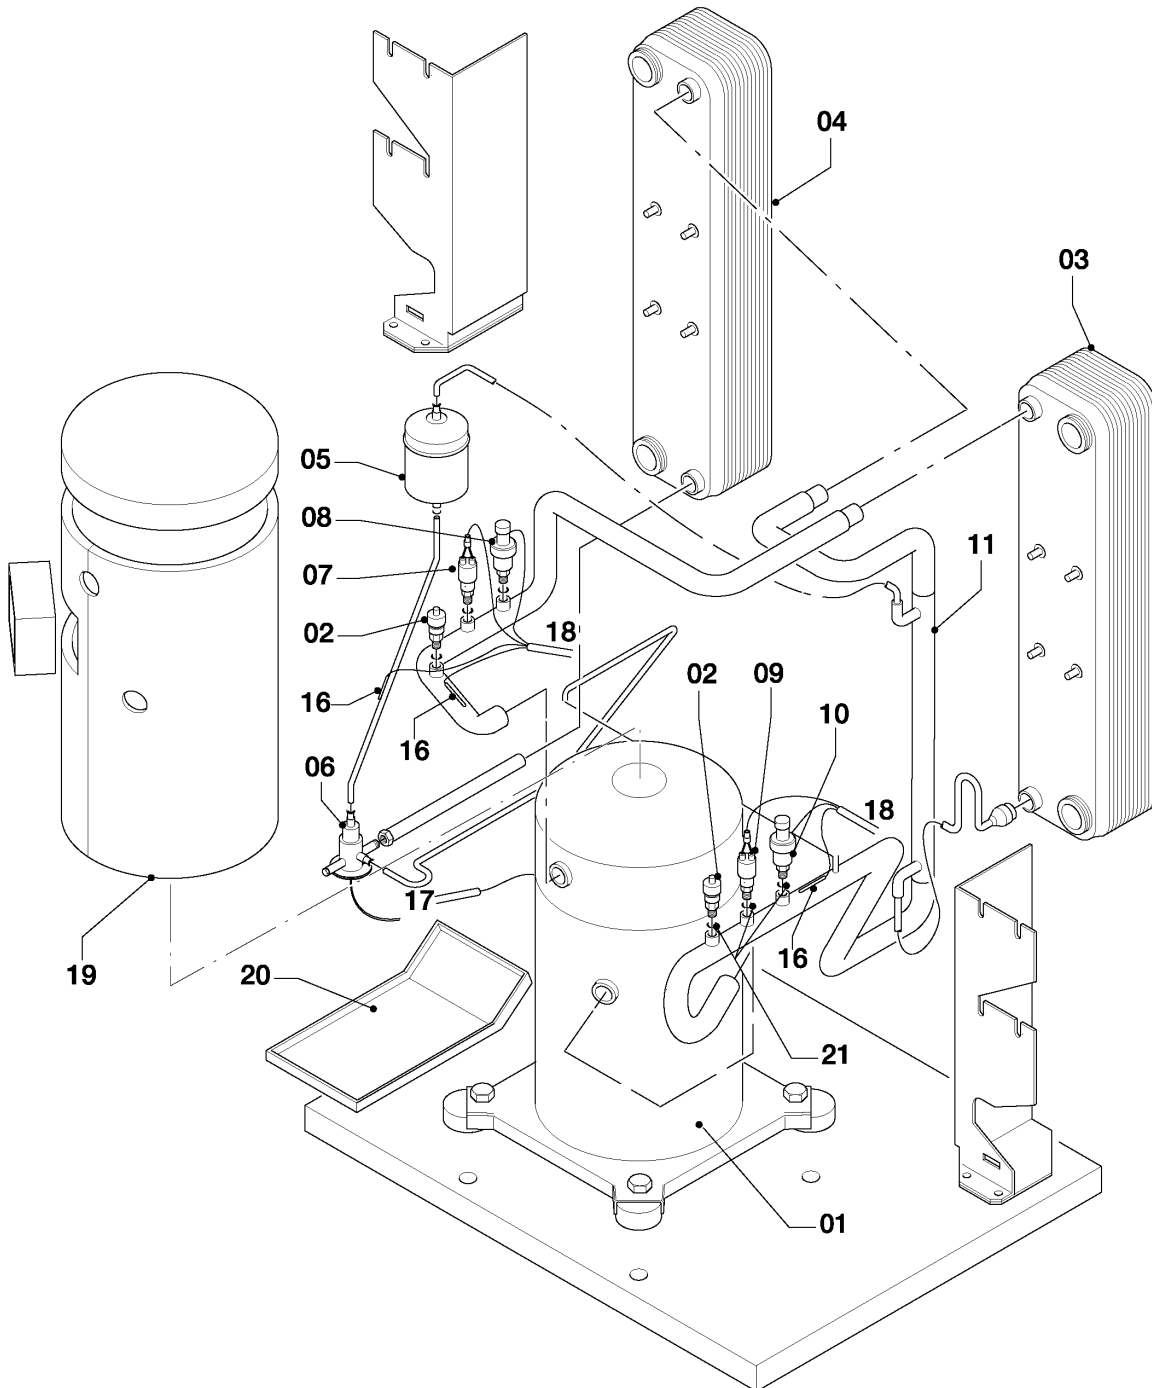

VWS/VWW/VWL /2 geoTHERM

VWS 141/2

06a - Funktionsteile / Kältekreislauf

05 - 06 - 037.05

VWS/VWW/VWL /2 geoTHERM

VWS 141/2

06a - Funktionsteile / Kältekreislauf

Pos.	Teilenummer	Bezeichnung	Hinweis, Bemerkung
01	0020031962	Kompressor, Scroll, 14 kW	VWS 141/2, bitte auch Pos. 05 austauschen
02	560666	Ventil, Schrader	VWS 141/2
03	0020031968	Kondensator, 14 kW	VWS 141/2, bitte auch Pos. 05 austauschen
04	0020031973	Verdampfer, 14 kW	VWS 141/2, bitte auch Pos. 05 austauschen
05	0020031975	Filtertrockner, 14-17 kW	VWS 141/2
06	0020031978	Expansionsventil, thermost. 10-14 kW	VWS 141/2, bitte auch Pos. 05 austauschen
07	0020031980	Druckwächter, Hochdruck	VWS 141/2
08	0020031981	Sensor, Hochdruck	VWS 141/2
09	0020031982	Druckwächter, Niederdruck	VWS 141/2
10	560661	Sensor, Niederdruck	VWS 141/2
11	0020031986	Wärmetauscher, Rohr, 14-17 kW	VWS 141/2, bitte auch Pos. 05 austauschen
16	0020038756	Sensor, Temperatur intern VR11	VWS 141/2
17	0020038735	Kabelbaum, Kompressor 14-17 kW	VWS 141/2
18	0020032000	Kabelbaum, Sensor	VWS 141/2
19	0020038761	Isolierung, Kompressor 14-17 kW	VWS 141/2
20	0020072037	Kondensatablauf, Schale	VWS 141/2
21	0010027685	Dichtung, Kupferscheibe (x5)	VWS 141/2