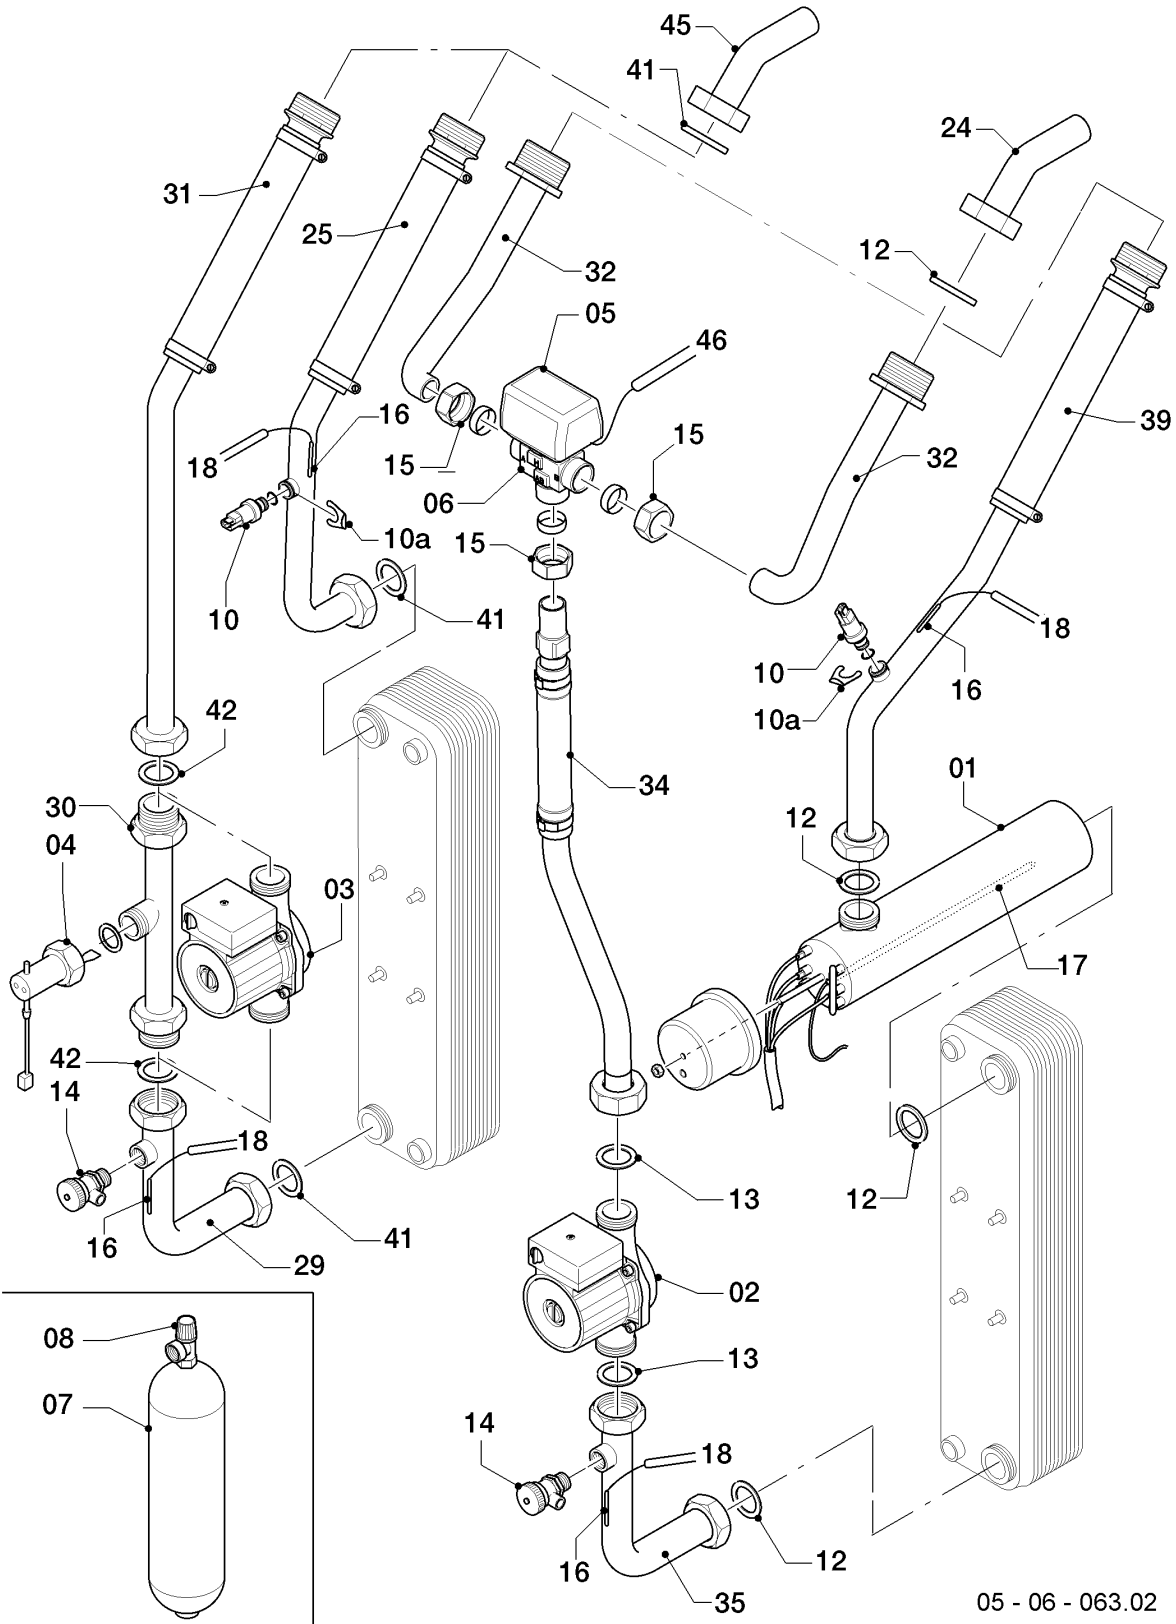

VWS/VWW/VWL /2 geoTHERM

VWS 141/2

06b - Funktionsteile / Hydraulik

05 - 06 - 063.02

VWS/VWW/VWL /2 geoTHERM

VWS 141/2

06b - Funktionsteile / Hydraulik

Pos.	Teilenummer	Bezeichnung	Hinweis, Bemerkung
00	0020150098	Kabelbaum, Zusatzheizung	VWS 141/2, nicht dargestellt
01	0020038740	Heizkörper, Zusatzheizung el.	VWS 141/2
02	0020038747	Pumpe, RS25/7, Heizkreis	VWS 141/2, mit Pos. 13, zukünftiger Auslauf wegen EU Verordnung
02	0010030655	Pumpe, Hocheffizienz	VWS 141/2, mit Pos. 13, Kabel bei Umrüstung mitbestellen
02	0010032781	Kabel	VWS 141/2, notwendig bei Umrüstung
03	0020038741	Pumpe, TOP-RL25/7,5 B, Solekreis	VWS 141/2, mit Pos. 42, zukünftiger Auslauf wegen EU Verordnung Dieser Artikel ist nicht mehr lieferbar und ersetzt durch Artikel 0010030676
03	0010030676	Pumpe, Hocheffizienz	VWS 141/2, mit Pos. 42
05	0020038758	Motor, Stellantrieb	VWS 141/2
06	0020032008	Ventil, 3/2-Wege	VWS 141/2
06	280333	Einsatz, 22 mm	VWS 141/2, für Pos. 06, nicht dargestellt
06	2415587	Einsatz, mit Schlüssel	VWS 141/2, für Pos. 06, nicht dargestellt
07	0020031984	Ausdehnungsgefäß, Sole	VWS 141/2
07	0020107696	O-Ring, (x10)	VWS 141/2, nicht dargestellt
07	0020066199	Schelle	VWS 141/2, nicht dargestellt
07	0020064071	Reduziernippel, Ausdehnungsgefäß	VWS 141/2, nicht dargestellt, - 02/2008
08	190721	Sicherheitsventil	VWS 141/2
10	0020059717	Wasserdrucksensor	VWS 141/2
10a	219660	Klammer, (x10)	VWS 141/2
12	0020032001	Rechteckdichtring, 1 1/4 (Set a 3)	VWS 141/2
13	0020038759	Rechteckdichtring, 1 1/2 (x4)	VWS 141/2
14	106350	Hahn, KFE 1/2	VWS 141/2
15	0020040506	Verschraubung, Quetschverschraubung	VWS 141/2
16	0020038756	Sensor, Temperatur intern VR11	VWS 141/2