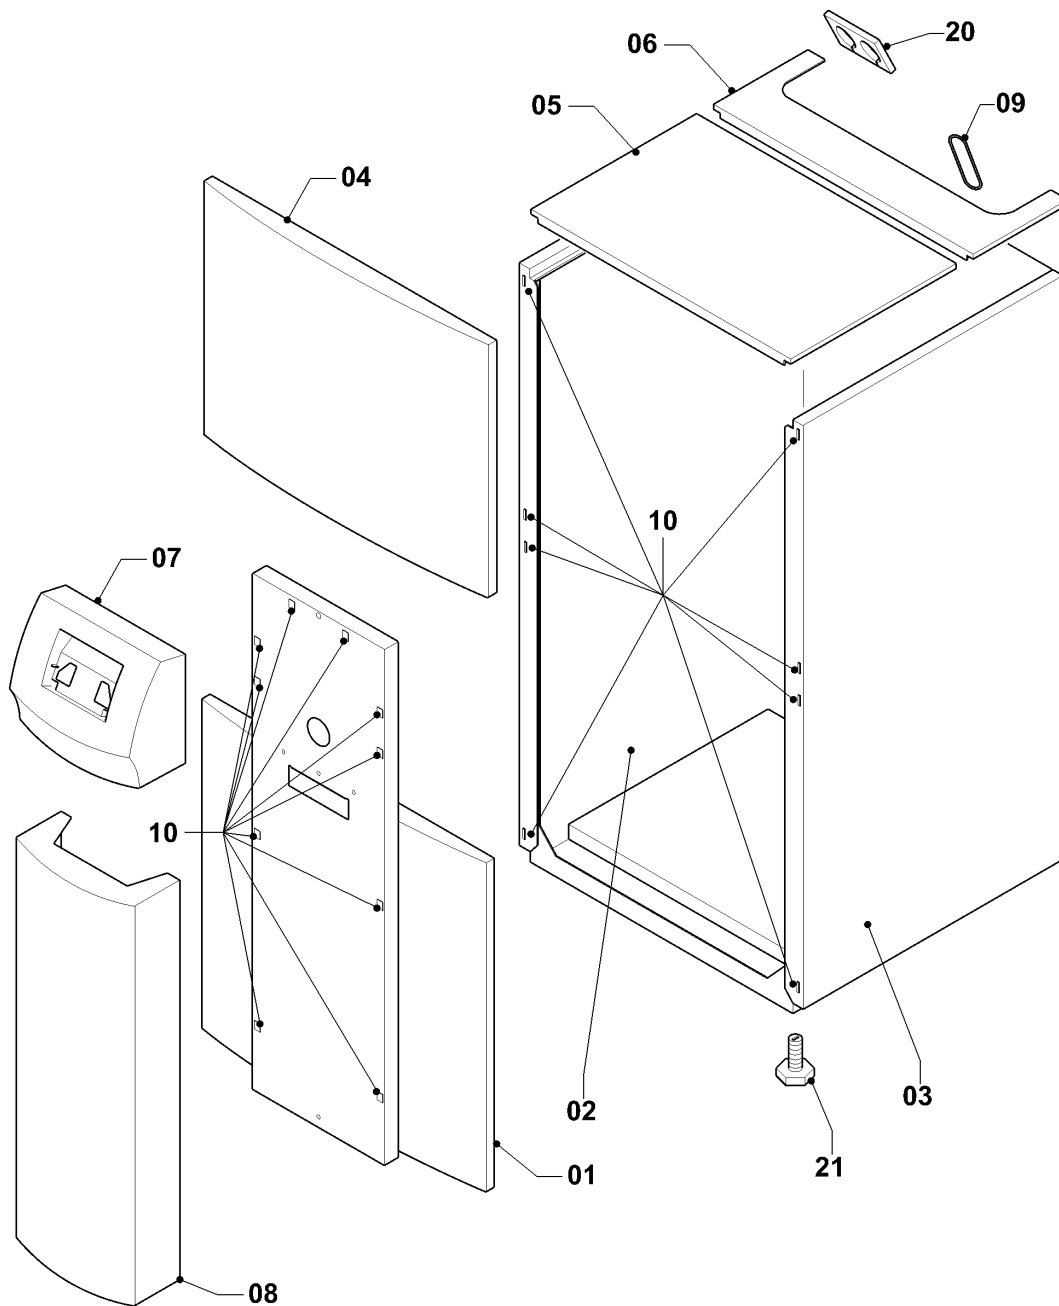

VWS/VWW/VWL /2 geoTHERM

VWS 141/2

07 - Verkleidungsteile

05 - 07 - 012.04

VWS/VWW/VWL /2 geoTHERM

VWS 141/2

07 - Verkleidungsteile

Pos.	Teilenummer	Bezeichnung	Hinweis, Bemerkung
00	0020038757	Aufkleber, Satz (Bediensäule)	VWS 141/2, nicht dargestellt
00	0020046115	Befestigungsband, Geräuschisolierung	VWS 141/2, nicht dargestellt Dieser Artikel ist nicht mehr lieferbar. Information zu möglichen Alternativen erhalten Sie durch Ihren Vaillant Ansprechpartner.
00	0020150157	Schraube, M6x16 ISO 14583, (x10)	VWS 141/2, nicht dargestellt
00	0020117276	Halter, Bediensäule	VWS 141/2, nicht dargestellt
01	0020038739	Frontblech, unten	VWS 141/2
02	0020031983	Seitenblech, links	VWS 141/2
03	0020031987	Seitenblech, rechts	VWS 141/2
04	0020031988	Frontblech, oben	VWS 141/2
05	0020031989	Abdeckung	VWS 141/2
06	0020031990	Abdeckung, hinten	VWS 141/2
07	0020031996	Gehäuse, Regler	VWS 141/2
08	0020031999	Frontblech, Bediensäule	VWS 141/2
09	0020038755	Grifftring, Set a 3 St.	VWS 141/2
10	091629	Befestigungssatz, 10xBolzen/Buchsen	VWS 141/2
20	0020046106	Isolierung, Schlüsselloch	VWS 141/2
21	0020198221	Fuß	VWS 141/2