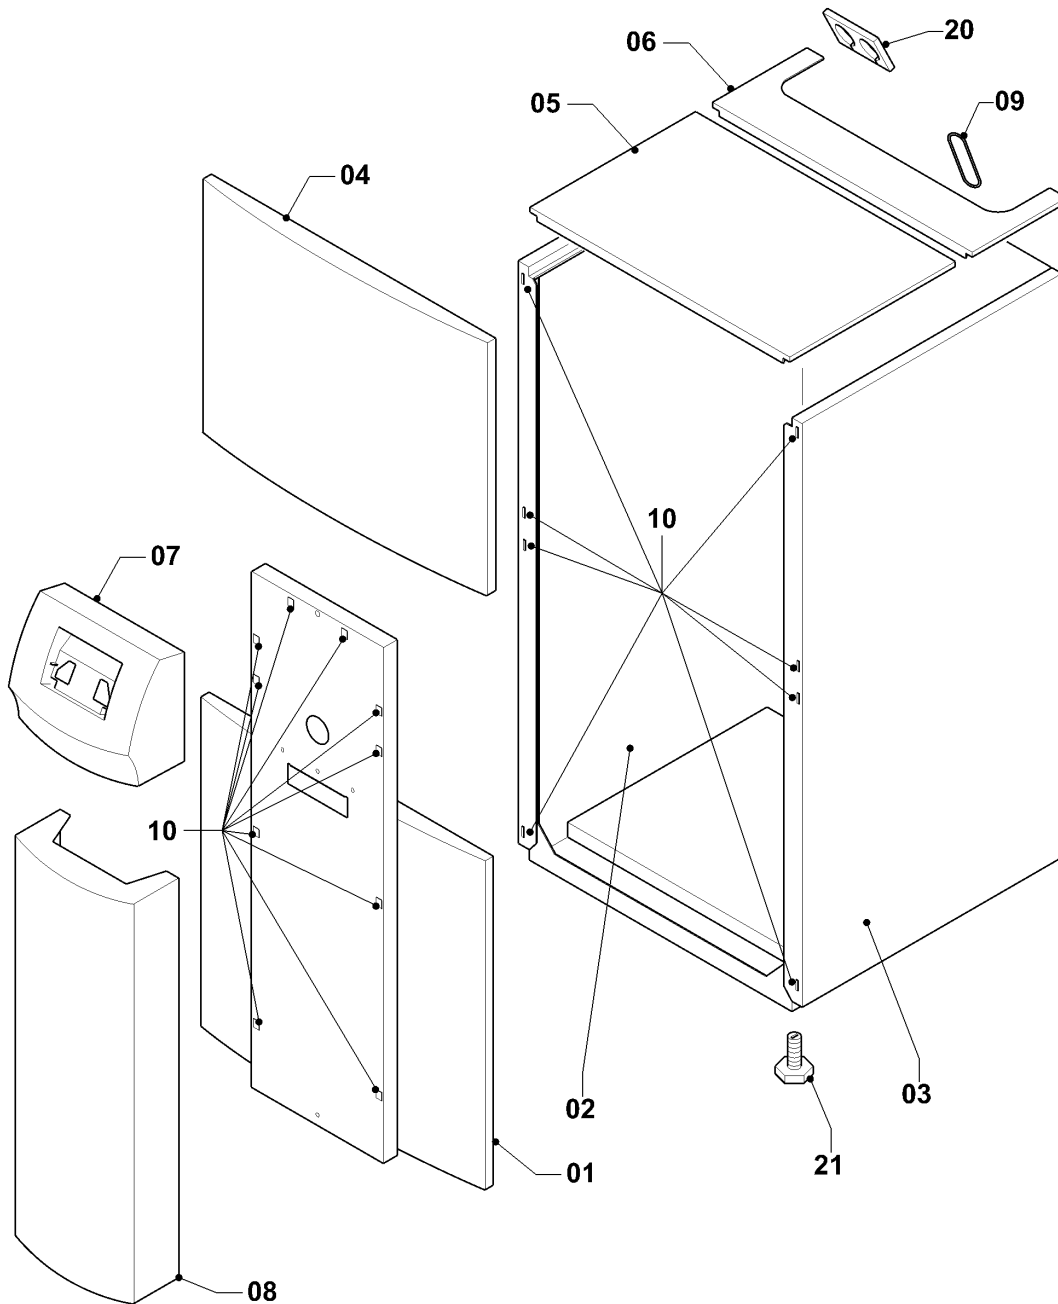

VWS/VWW/VWL /3 geoTHERM

VWS 141/3

07 - Verkleidung

05 - 07 - 012.04

VWS/VWW/VWL /3 geoTHERM

VWS 141/3

07 - Verkleidung

Pos.	Teilenummer	Bezeichnung	Hinweis, Bemerkung
00	0020038757	Aufkleber, Satz (Bediensäule)	nicht dargestellt
00	0020046115	Befestigungsband, Geräuschisolierung	nicht dargestellt Dieser Artikel ist nicht mehr lieferbar. Information zu möglichen Alternativen erhalten Sie durch Ihren Vaillant Ansprechpartner.
00	0020150157	Schraube, M6x16 ISO 14583, (x10)	nicht dargestellt
00	0020117276	Halter, Bediensäule	nicht dargestellt
01	0020038739	Frontblech, unten	
02	0020031983	Seitenblech, links	
03	0020031987	Seitenblech, rechts	
04	0020031988	Frontblech, oben	
05	0020031989	Abdeckung	
06	0020031990	Abdeckung, hinten	
07	0020031996	Gehäuse, Regler	
08	0020031999	Frontblech, Bediensäule	
09	0020038755	Grifftring, Set a 3 St.	
10	091629	Befestigungssatz, 10xBolzen/Buchsen	
20	0020046106	Isolierung, Schlüsselloch	
21	0020198221	Fuß