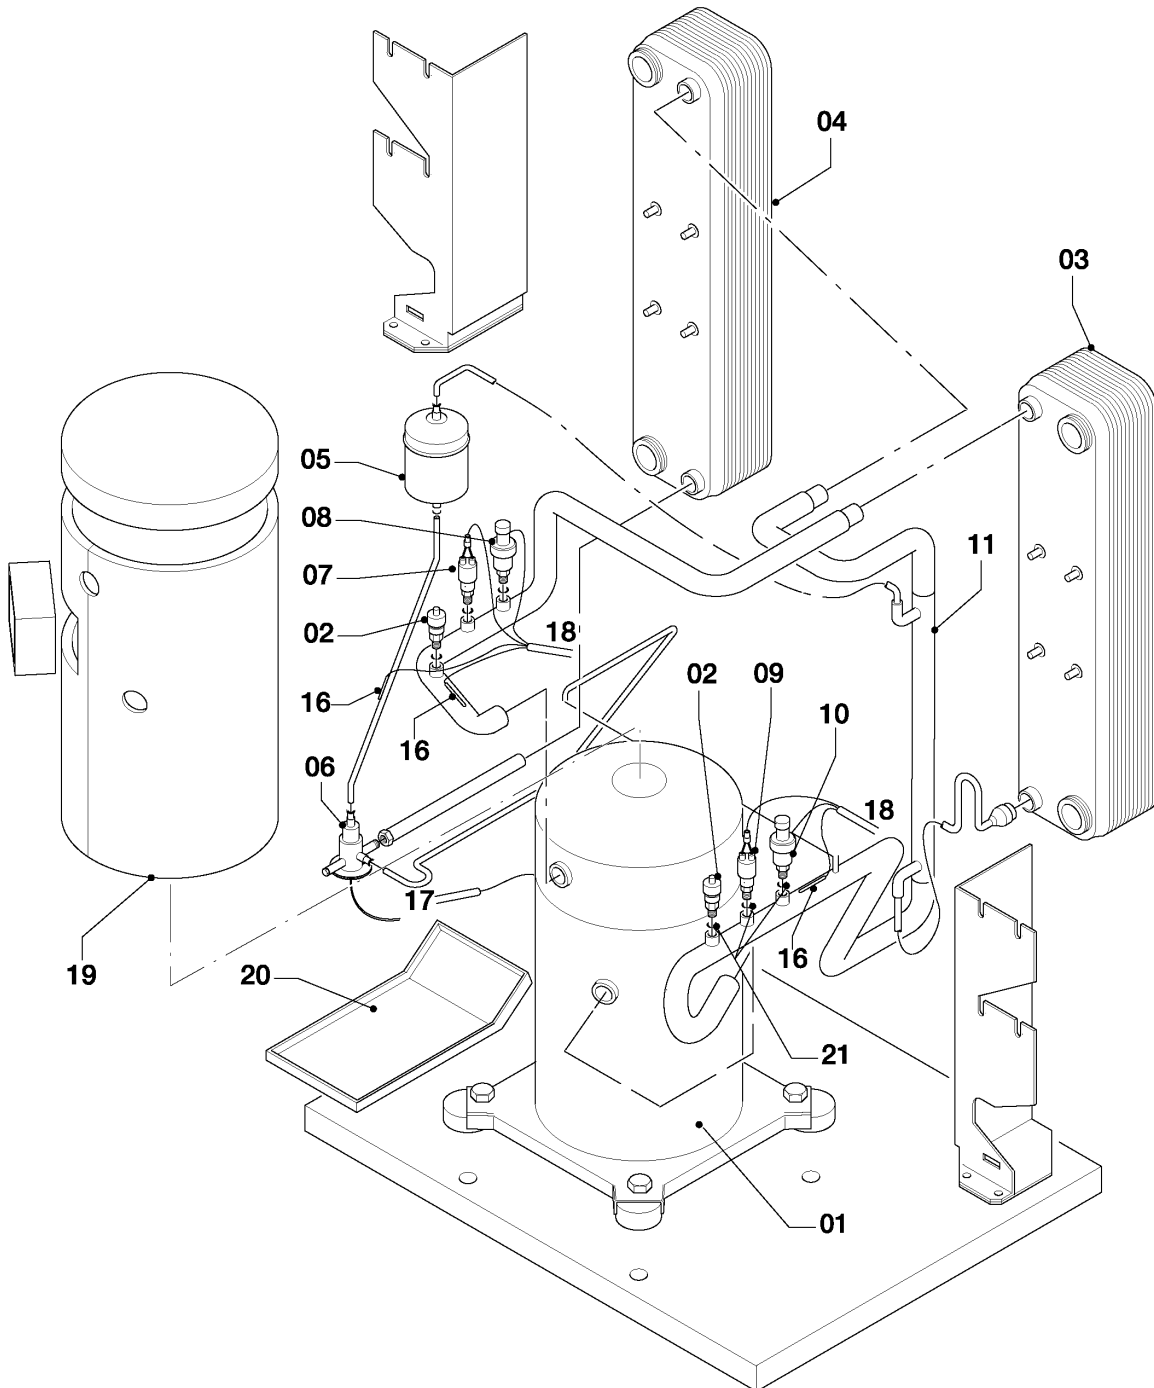

VWS/VWW/VWL /3 geoTHERM

VWS 141/3

06a - Funktionsteile / Kältekreislauf

05 - 06 - 037.05

VWS/VWW/VWL /3 geoTHERM

VWS 141/3

06a - Funktionsteile / Kältekreislauf

Pos.	Teilenummer	Bezeichnung	Hinweis, Bemerkung
01	0020031962	Kompressor, Scroll, 14 kW	VWS 141/3, bitte auch Pos. 05 austauschen
02	560666	Ventil, Schrader	<04/2013
02	0020150090	Ventil, Schrader	>03/2013
03	0020031968	Kondensator, 14 kW	VWS 141/3, bitte auch Pos. 05 austauschen
04	0020031973	Verdampfer, 14 kW	VWS 141/3, bitte auch Pos. 05 austauschen
05	0020031975	Filtertrockner, 14-17 kW	
06	0020031978	Expansionsventil, thermost. 10-14 kW	VWS 141/3, bitte auch Pos. 05 austauschen
07	0020031980	Druckwächter, Hochdruck	
08	0020031981	Sensor, Hochdruck	
09	0020031982	Druckwächter, Niederdruck	
10	560661	Sensor, Niederdruck	
11	0020031986	Wärmetauscher, Rohr, 14-17 kW	bitte auch Pos. 05 austauschen
16	0020038756	Sensor, Temperatur intern VR11	
17	0020038735	Kabelbaum, Kompressor 14-17 kW	
18	0020032000	Kabelbaum, Sensor	
19	0020038761	Isolierung, Kompressor 14-17 kW	
20	0020072037	Kondensatablauf, Schale	
21	0010027685	Dichtung, Kupferscheibe (x5)