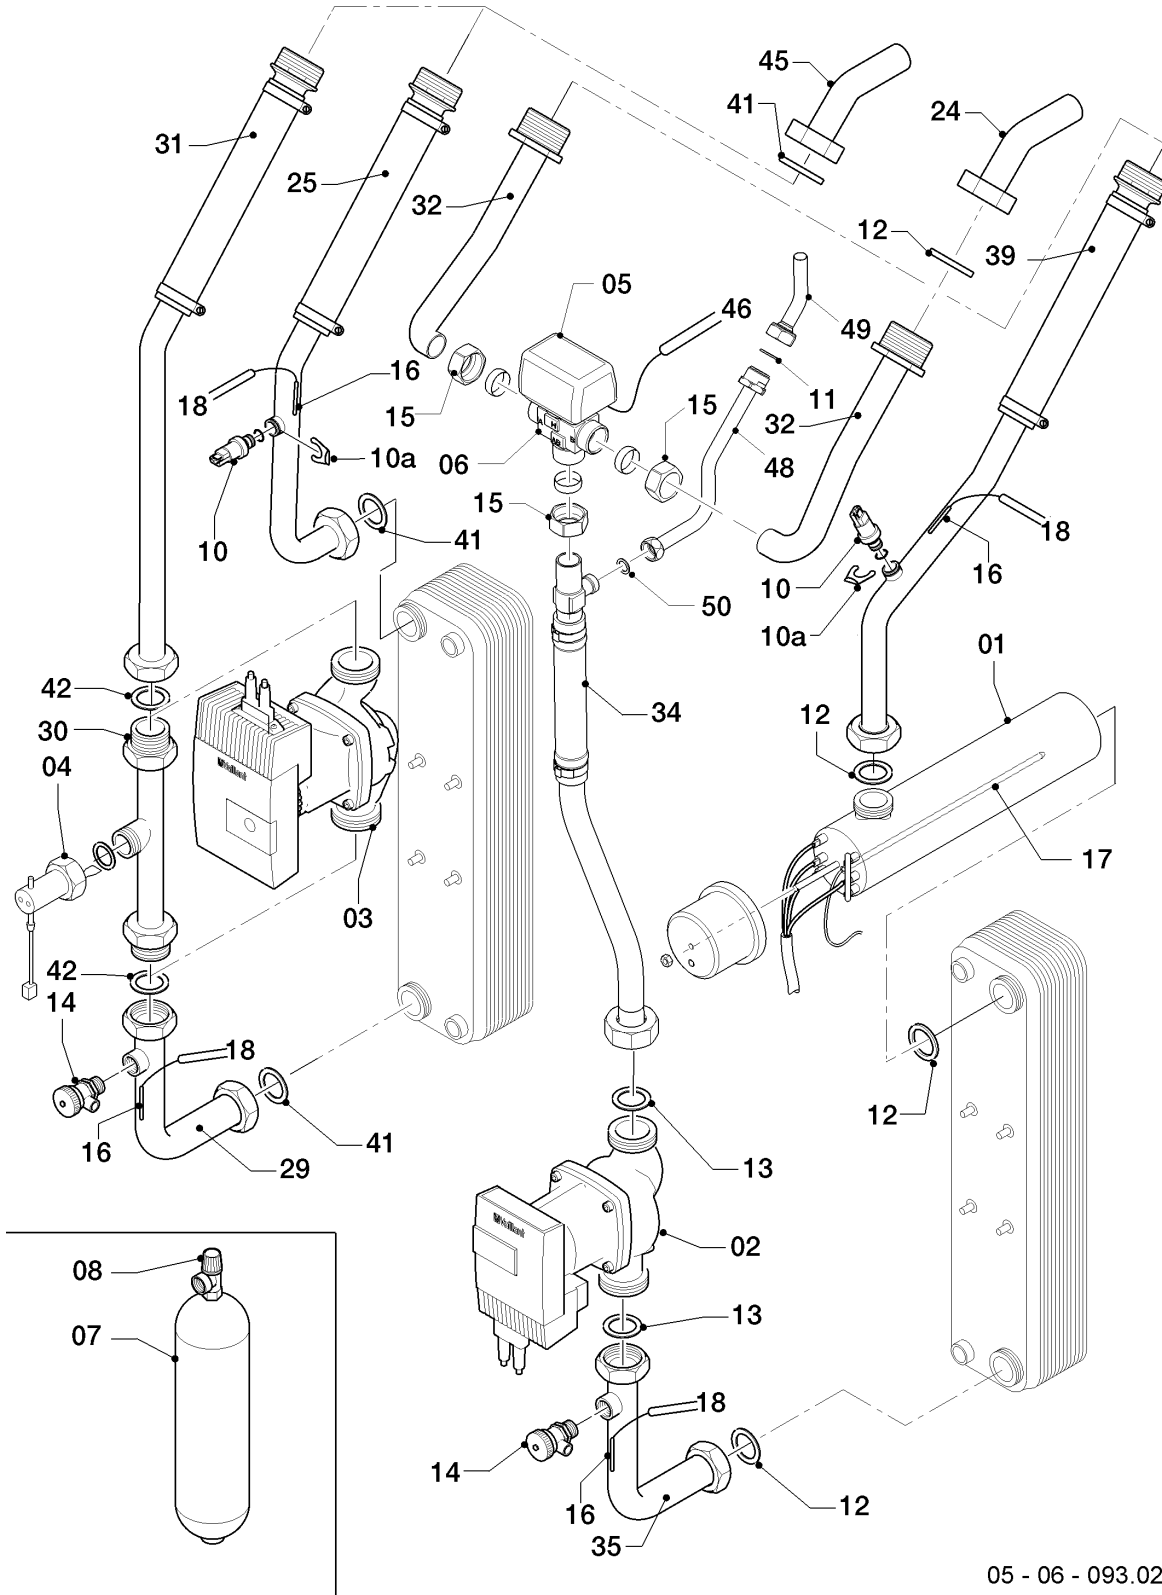

VWS/VWW/VWL /3 geoTHERM

VWS 141/3

06b - Funktionsteile / Hydraulik

05 - 06 - 093.02

VWS/VWW/VWL /3 geoTHERM

VWS 141/3

06b - Funktionsteile / Hydraulik

Pos.	Teilenummer	Bezeichnung	Hinweis, Bemerkung
00	0020150098	Kabelbaum, Zusatzheizung	nicht dargestellt
01	0020038740	Heizkörper, Zusatzheizung el.	
02	0020093201	Pumpe, Heizkreis	VWS 141/3, mit Pos. 13
03	0020093199	Pumpe, Solekreis	VWS 141/3, mit Pos. 42
05	0020038758	Motor, Stellantrieb	
06	0020032008	Ventil, 3/2-Wege	
06	280333	Einsatz, 22 mm	für Pos. 06, nicht dargestellt
07	0020031984	Ausdehnungsgefäß, Sole	
07	0020107696	O-Ring, (x10)	nicht dargestellt
07	0020066199	Schelle	nicht dargestellt
08	190721	Sicherheitsventil	
10	0020059717	Wasserdrucksensor	
10a	219660	Klammer, (x10)	
11	981140	Rechteckdichtring, 3/4, (x10)	
12	0020032001	Rechteckdichtring, 1 1/4 (Set a 3)	
13	0020038759	Rechteckdichtring, 1 1/2 (x4)	
14	106350	Hahn, KFE 1/2	
15	0020040506	Verschraubung, Quetschverschraubung	
16	0020038756	Sensor, Temperatur intern VR11	
17	560680	Thermostat, STB, für Zusatzheizung	
18	0020032000	Kabelbaum, Sensor	
24	0020065329	Rohrbogen, 45Gr, Heizkreis (x3)	mit Pos. 12
25	0020069052	Rohr, Ein-Verdampfer VWS	VWS 141/3
29	0020072010	Rohr, Verdampfer-Pumpe	mit Pos. 14
31	0020069044	Rohr, Pumpe-Aus	
32	0020059439	Rohr, HR-3WV	
34	0020117270	Rohr, 3WV-Pumpe	mit Pos. 50
35	0020060876	Rohr, Pumpe-Kondensator	mit Pos. 14
39	0020060843	Rohr, ZHZ-Aus	
41	0020072035	Dichtung, Verbund 1 1/4, (x5)