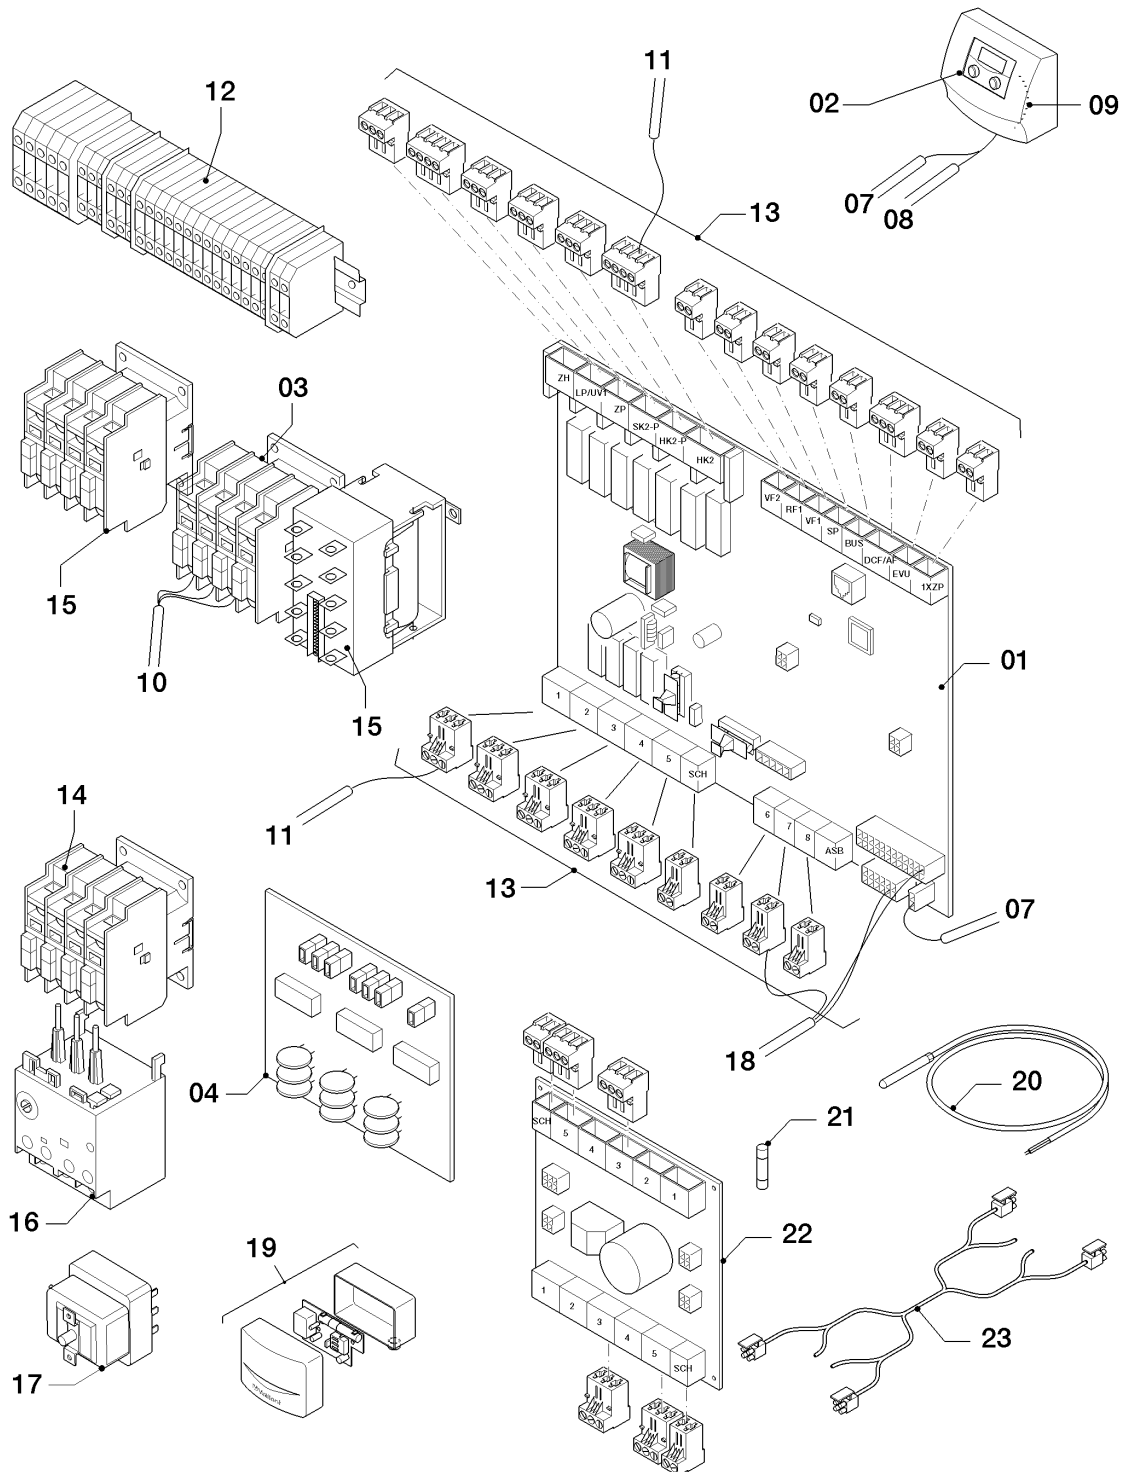

VWS/VWW/VWL /3 geoTHERM

VWS 141/3

12 - Schaltkasten

05 - 12 - 013.03

VWS/VWW/VWL /3 geoTHERM

VWS 141/3

12 - Schaltkasten

Pos.	Teilenummer	Bezeichnung	Hinweis, Bemerkung
00	0020032005	Befestigungssatz, AMU-Leiterplatte	auch für ASB, nicht dargestellt
01	0020093196	Leiterplatte, HMU geoTHERM	
02	0020093224	Regler, geoTHERM N	
03	560674	Schalterschütz, A12-30-01	für A9 und A12 Dieser Artikel ist nicht mehr lieferbar und ersetzt durch Artikel 0020150176
03	0020150176	Relais, 12A	für A9 und A12
04	0020025744	Anlaufstrombegrenzer VWZ 30/2 SV	
07	0020032002	Kabelbaum, User Interface	
08	0020032003	Kabelbaum, vrnet-Adapter	
09	0020032004	Kabelbaum, Bediensäule	
10	0020038735	Kabelbaum, Kompressor 14-17 kW	
11	-	-	Bauteil trifft für diese Geräte nicht zu
12	0020060862	Klemme, Klemmleiste, VWS/VWW 400V	
13	0020066202	Steckverbinder, Set	
15	257003	Schalterschütz	Ausführung <= 09/2012
15	560679	Schalterschütz, A09-30-01	Ausführung > 09/2012
17	560680	Thermostat, STB, für Zusatzheizung	
18	0020032000	Kabelbaum, Sensor	
19	009535	VRC-DCF	Zubehör, nicht als Ersatzteil lieferbar
20	306787	VR 10 (Standardfühler)	Zubehör, nicht als Ersatzteil lieferbar
21	251957	Sicherung, 4 A T4H, (x10)	
22	-	-	VWS 141/3, Bauteil trifft für dieses Gerät nicht zu
23	-	-	VWS 141/3, Bauteil trifft für dieses Gerät nicht zu