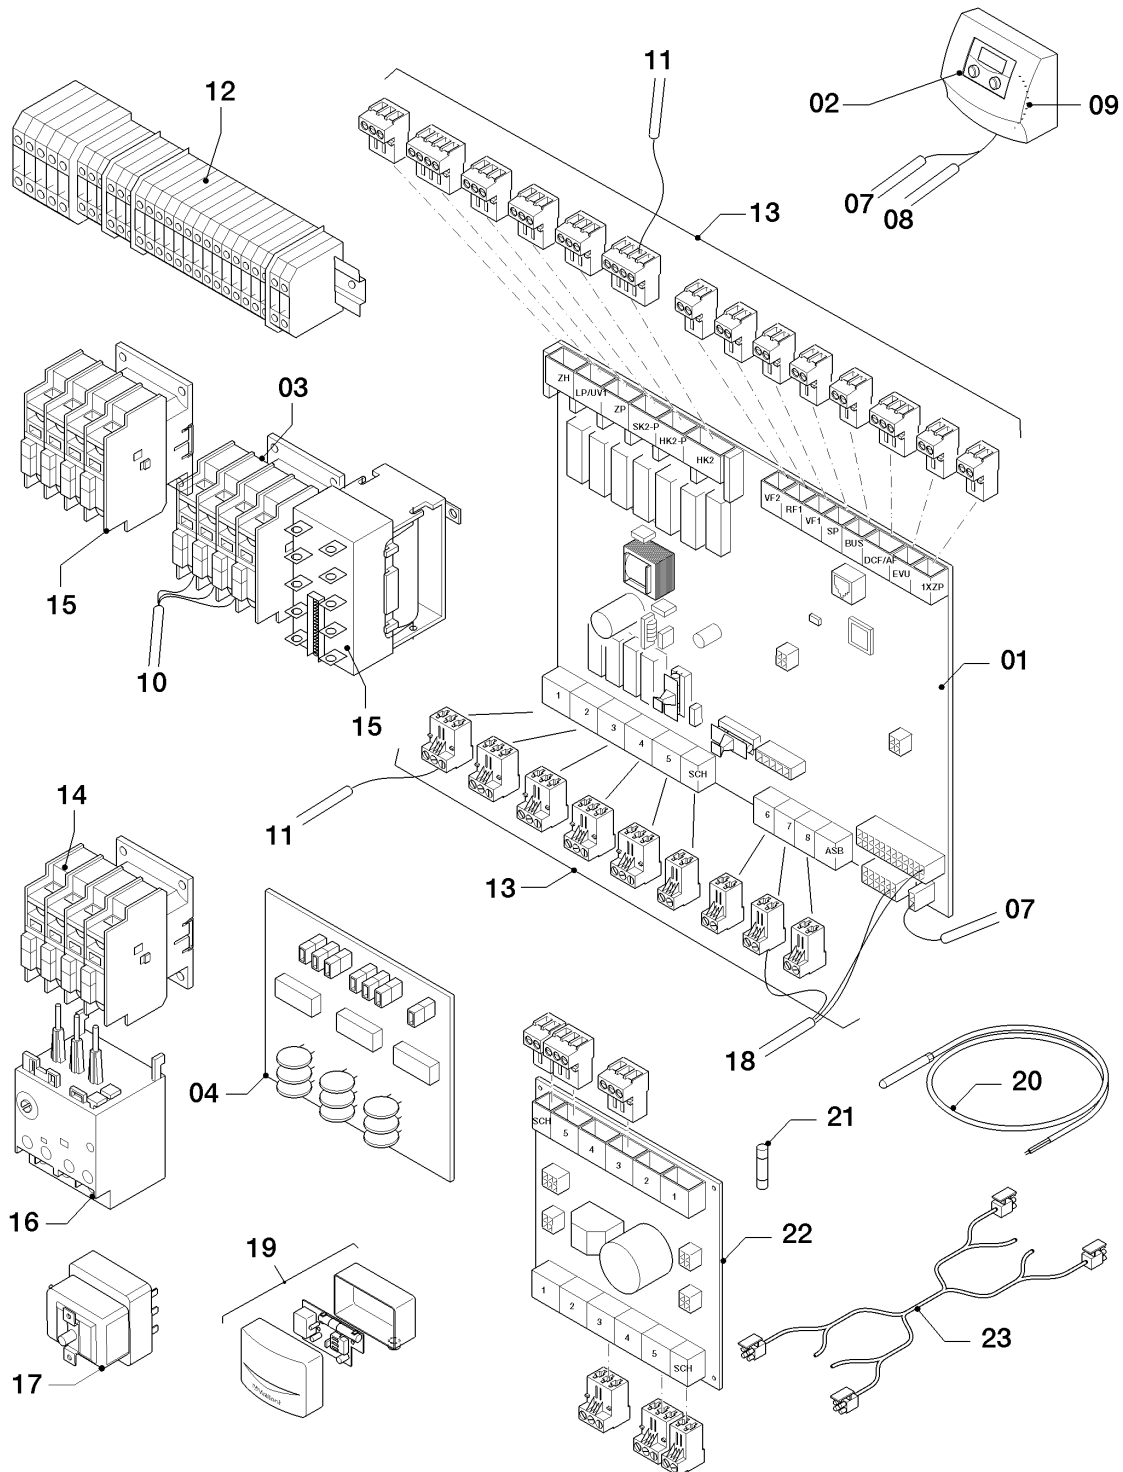

VWS/VWW/VWL /2 geoTHERM

VWS 171/2

12 - Schaltkasten

05 - 12 - 013.03

VWS/VWW/VWL /2 geoTHERM

VWS 171/2

12 - Schaltkasten

Pos.	Teilenummer	Bezeichnung	Hinweis, Bemerkung
00	0020032005	Befestigungssatz, AMU-Leiterplatte	VWS 171/2, auch für ASB, nicht dargestellt
00	0020117288	Kabelbaum, AMU/3-geoTHERM/2	VWS 171/2, nicht dargestellt
01	0020093196	Leiterplatte, HMU geoTHERM	VWS 171/2
02	0020093224	Regler, geoTHERM N	VWS 171/2
03	560674	Schalterschütz, A12-30-01	VWS 171/2, für A9 und A12 Dieser Artikel ist nicht mehr lieferbar und ersetzt durch Artikel 0020150176
03	0020150176	Relais, 12A	VWS 171/2, für A9 und A12
04	0020025744	Anlaufstrombegrenzer VWZ 30/2 SV	VWS 171/2
07	0020032002	Kabelbaum, User Interface	VWS 171/2
08	0020032003	Kabelbaum, vrnet-Adapter	VWS 171/2
09	0020032004	Kabelbaum, Bediensäule	VWS 171/2
10	0020038735	Kabelbaum, Kompressor 14-17 kW	VWS 171/2
11	-	-	VWS 171/2, Bauteil trifft für diese Geräte nicht zu
12	0020060862	Klemme, Klemmleiste, VWS/VWW 400V	VWS 171/2
13	0020066202	Steckverbinder, Set	VWS 171/2
14	-	-	VWS 171/2, Bauteil trifft für diese Geräte nicht zu
15	257003	Schalterschütz	VWS 171/2, 02/2009 - 09/2012
15	560679	Schalterschütz, A09-30-01	VWS 171/2, Ausführung < Baujahr 02/2009 und >09/2012
17	560680	Thermostat, STB, für Zusatzheizung	VWS 171/2
18	0020032000	Kabelbaum, Sensor	VWS 171/2
19	009535	VRC-DCF	VWS 171/2, Zubehör, nicht als Ersatzteil lieferbar
20	306787	VR 10 (Standardfühler)	VWS 171/2, Zubehör, nicht als Ersatzteil lieferbar
21	251957	Sicherung, 4 A T4H, (x10)	VWS 171/2
22	-	-	VWS 171/2, Bauteil trifft für diese Geräte nicht zu