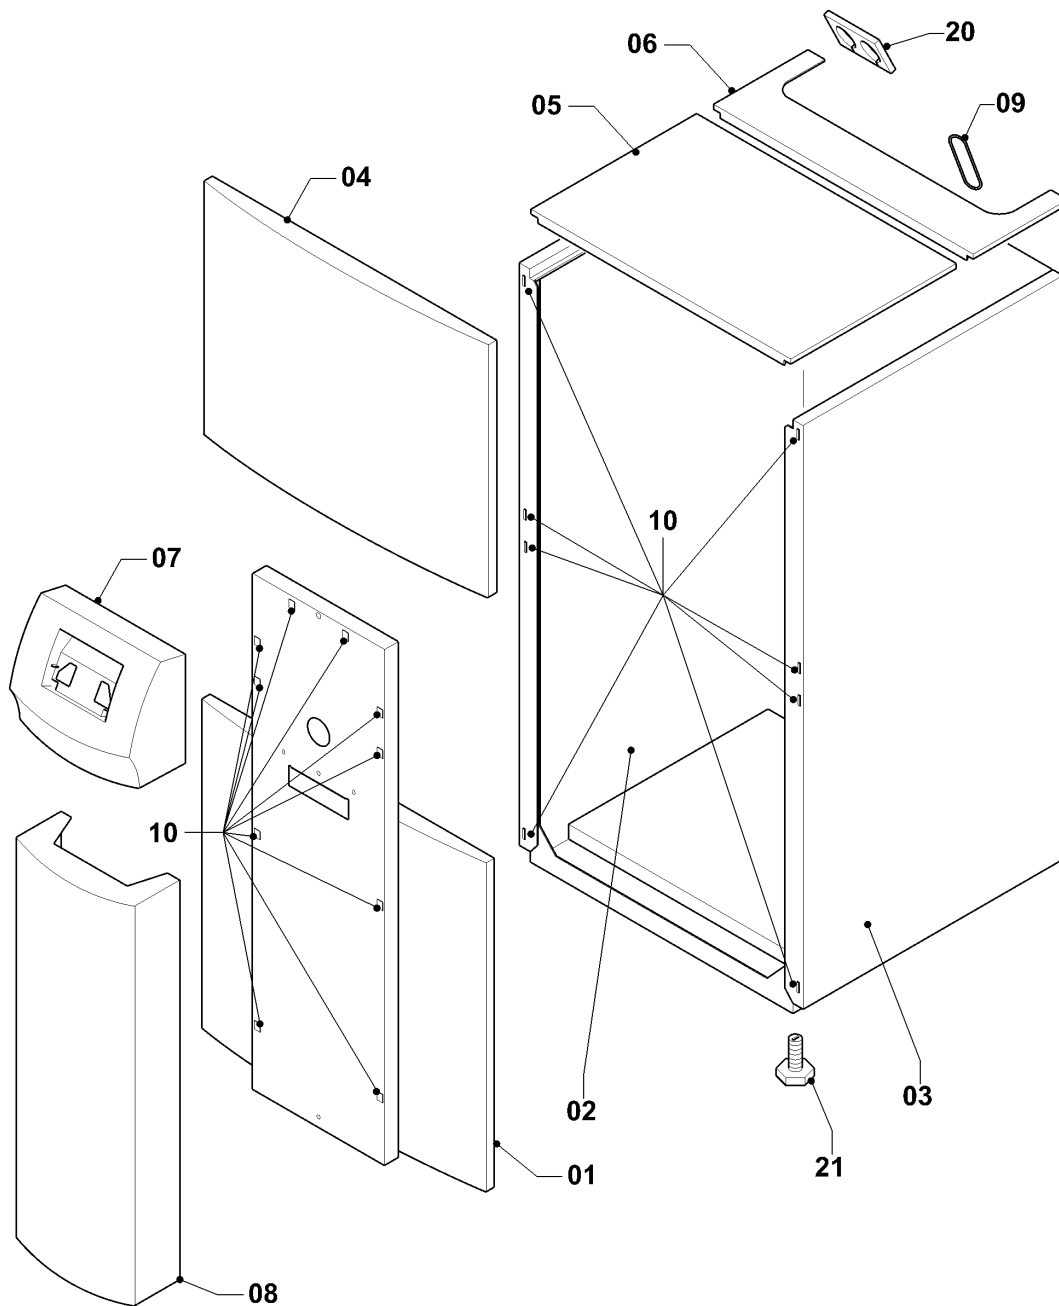

VWS/VWW/VWL /2 geoTHERM

VWS 171/2

07 - Verkleidungsteile

05 - 07 - 012.04

VWS/VWW/VWL /2 geoTHERM

VWS 171/2

07 - Verkleidungsteile

Pos.	Teilenummer	Bezeichnung	Hinweis, Bemerkung
00	0020038757	Aufkleber, Satz (Bediensäule)	VWS 171/2, nicht dargestellt
00	0020046115	Befestigungsband, Geräuschisolierung	VWS 171/2, nicht dargestellt Dieser Artikel ist nicht mehr lieferbar. Information zu möglichen Alternativen erhalten Sie durch Ihren Vaillant Ansprechpartner.
00	0020150157	Schraube, M6x16 ISO 14583, (x10)	VWS 171/2, nicht dargestellt
00	0020117276	Halter, Bediensäule	VWS 171/2, nicht dargestellt
01	0020038739	Frontblech, unten	VWS 171/2
02	0020031983	Seitenblech, links	VWS 171/2
03	0020031987	Seitenblech, rechts	VWS 171/2
04	0020031988	Frontblech, oben	VWS 171/2
05	0020031989	Abdeckung	VWS 171/2
06	0020031990	Abdeckung, hinten	VWS 171/2
07	0020031996	Gehäuse, Regler	VWS 171/2
08	0020031999	Frontblech, Bediensäule	VWS 171/2
09	0020038755	Griffring, Set a 3 St.	VWS 171/2
10	091629	Befestigungssatz, 10xBolzen/Buchsen	VWS 171/2
20	0020046106	Isolierung, Schlüsselloch	VWS 171/2
21	0020198221	Fuß	VWS 171/2