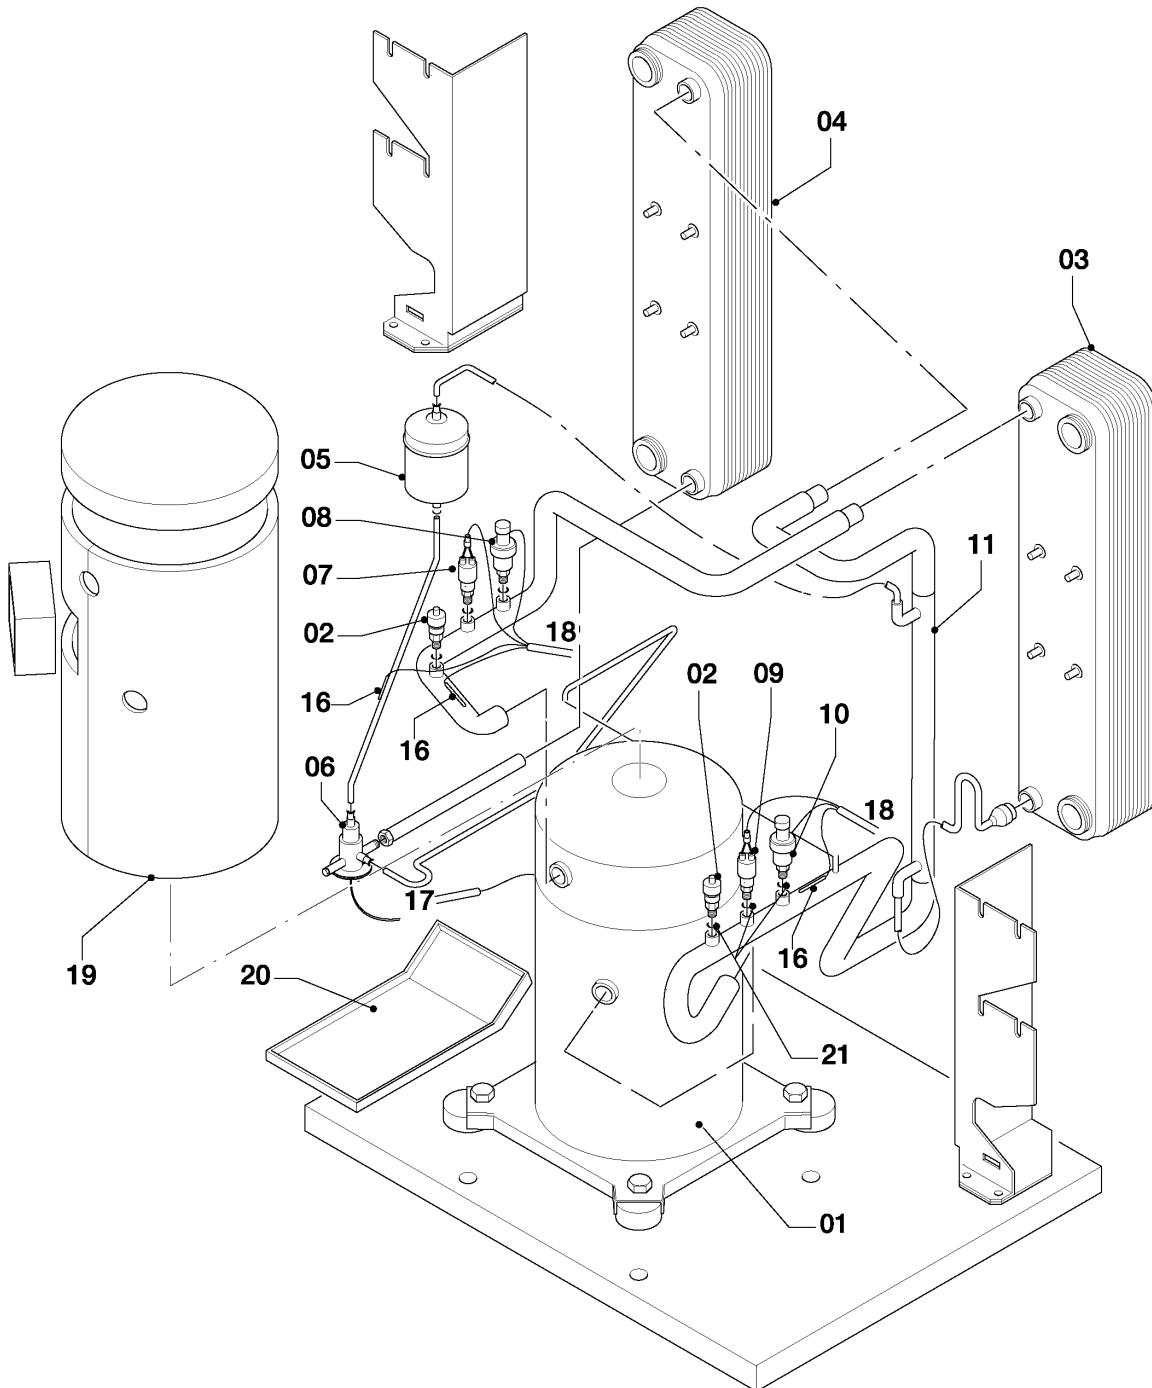

VWS/VWW/VWL /2 geoTHERM

VWS 171/2

06a - Funktionsteile / Kältekreislauf

05 - 06 - 037.05

VWS/VWW/VWL /2 geoTHERM

VWS 171/2

06a - Funktionsteile / Kältekreislauf

Pos.	Teilenummer	Bezeichnung	Hinweis, Bemerkung
01	0020031963	Kompressor, Scroll, 17 kW	VWS 171/2, bitte auch Pos. 05 austauschen
02	560666	Ventil, Schrader	VWS 171/2
03	0020031969	Kondensator, 17 kW	VWS 171/2, bitte auch Pos. 05 austauschen
04	0020031974	Verdampfer, 17 kW	VWS 171/2, bitte auch Pos. 05 austauschen
05	0020031975	Filtertrockner, 14-17 kW	VWS 171/2
06	0020031979	Expansionsventil, thermost. 17 kW	VWS 171/2, bitte auch Pos. 05 austauschen
07	0020031980	Druckwächter, Hochdruck	VWS 171/2
08	0020031981	Sensor, Hochdruck	VWS 171/2
09	0020031982	Druckwächter, Niederdruck	VWS 171/2
10	560661	Sensor, Niederdruck	VWS 171/2
11	0020031986	Wärmetauscher, Rohr, 14-17 kW	VWS 171/2, bitte auch Pos. 05 austauschen
16	0020038756	Sensor, Temperatur intern VR11	VWS 171/2
17	0020038735	Kabelbaum, Kompressor 14-17 kW	VWS 171/2
18	0020032000	Kabelbaum, Sensor	VWS 171/2
19	0020038761	Isolierung, Kompressor 14-17 kW	VWS 171/2
20	0020072037	Kondensatablauf, Schale	VWS 171/2
21	0010027685	Dichtung, Kupferscheibe (x5)	VWS 171/2