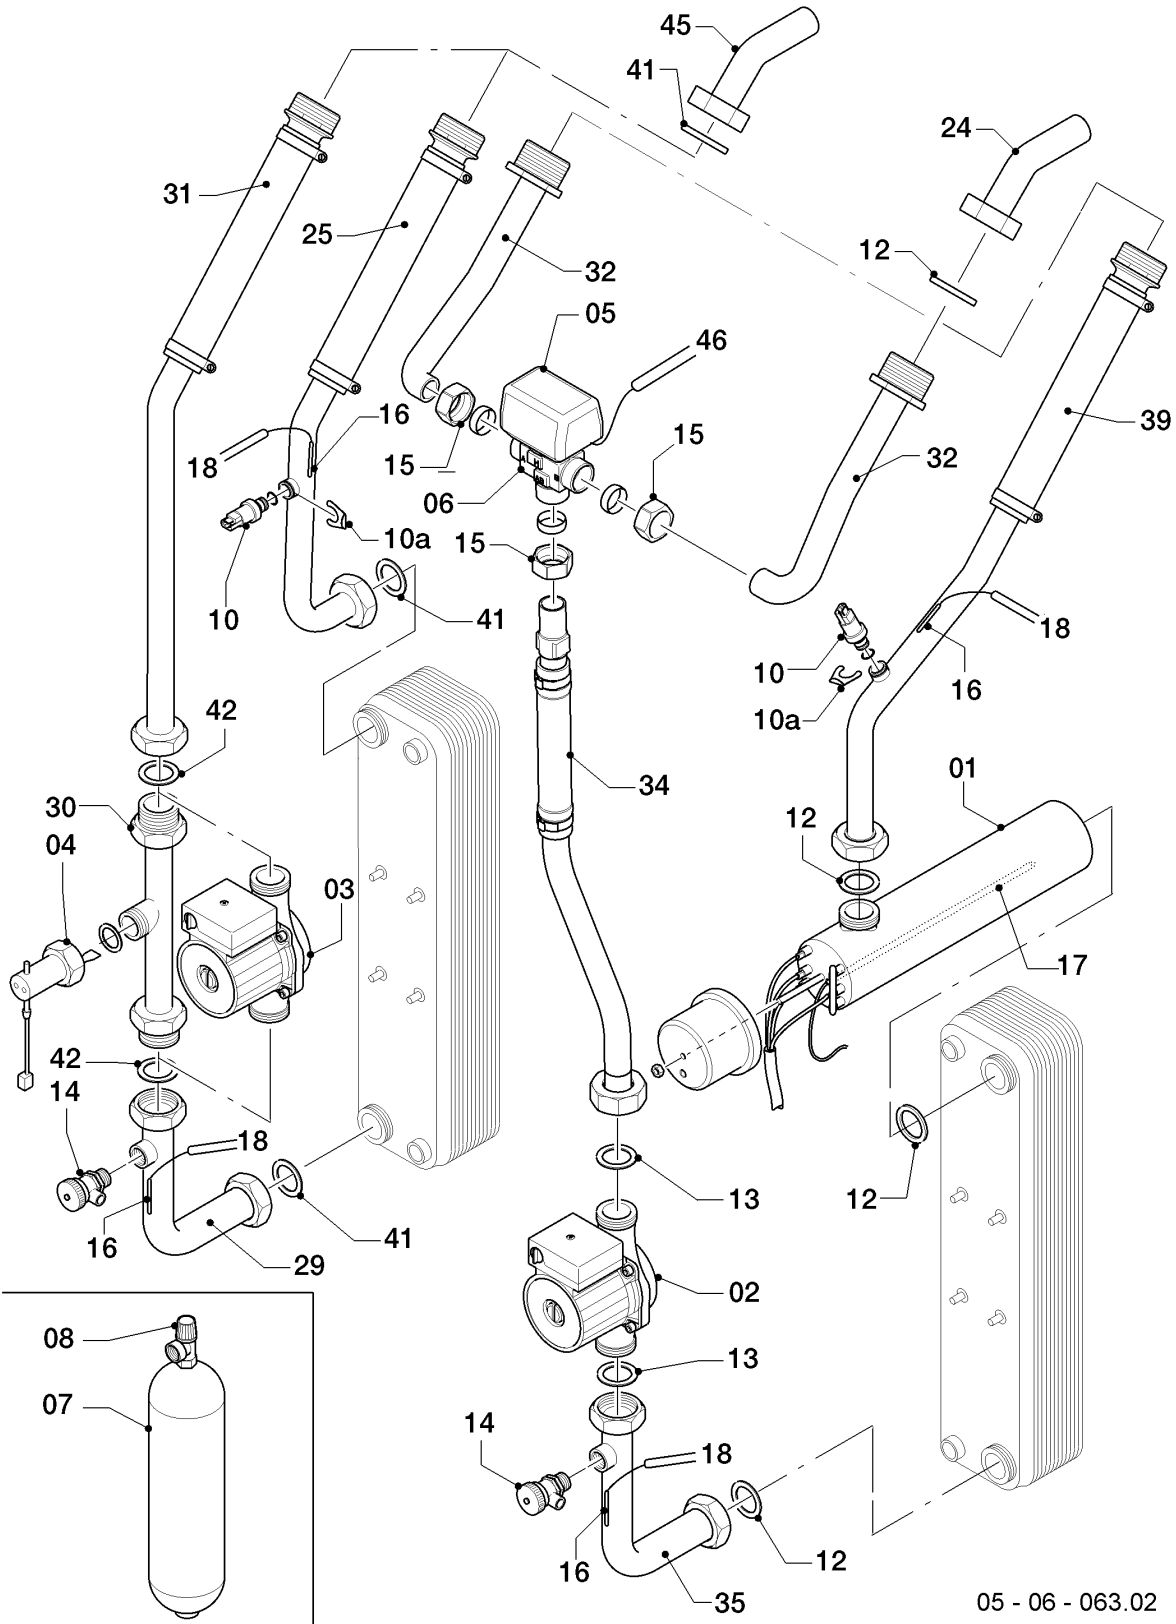

VWS/VWW/VWL /2 geoTHERM

VWS 171/2

06b - Funktionsteile / Hydraulik

VWS/VWW/VWL /2 geoTHERM

VWS 171/2

06b - Funktionsteile / Hydraulik

Pos.	Teilenummer	Bezeichnung	Hinweis, Bemerkung
00	0020150098	Kabelbaum, Zusatzheizung	VWS 171/2, nicht dargestellt
01	0020038740	Heizkörper, Zusatzheizung el.	VWS 171/2
02	0020038748	Pumpe, TOP-RL25/7,5, Heizkreis	VWS 171/2, mit Pos. 13, zukünftiger Auslauf wegen EU Verordnung
02	0010030678	Pumpe, Hocheffizienz	VWS 171/2, mit Pos. 13
03	0020038750	Pumpe, TOP-RL25/8,5 B, Solekreis	VWS 171/2, mit Pos. 42, zukünftiger Auslauf wegen EU Verordnung
03	0010030676	Pumpe, Hocheffizienz	VWS 171/2, mit Pos. 42
05	0020038758	Motor, Stellantrieb	VWS 171/2
06	0020032008	Ventil, 3/2-Wege	VWS 171/2
06	280333	Einsatz, 22 mm	VWS 171/2, für Pos. 06, nicht dargestellt
06	2415587	Einsatz, mit Schlüssel	VWS 171/2, für Pos. 06, nicht dargestellt
07	0020031984	Ausdehnungsgefäß, Sole	VWS 171/2
07	0020107696	O-Ring, (x10)	VWS 171/2, nicht dargestellt
07	0020066199	Schelle	VWS 171/2, nicht dargestellt
07	0020064071	Reduziernippel, Ausdehnungsgefäß	VWS 171/2, nicht dargestellt, - 02/2008
08	190721	Sicherheitsventil	VWS 171/2
10	0020059717	Wasserdrucksensor	VWS 171/2
10a	219660	Klammer, (x10)	VWS 171/2
12	0020032001	Rechteckdichtring, 1 1/4 (Set a 3)	VWS 171/2
13	0020038759	Rechteckdichtring, 1 1/2 (x4)	VWS 171/2
14	106350	Hahn, KFE 1/2	VWS 171/2
15	0020040506	Verschraubung, Quetschverschraubung	VWS 171/2
16	0020038756	Sensor, Temperatur intern VR11	VWS 171/2
17	560680	Thermostat, STB, für Zusatzheizung	VWS 171/2
18	0020032000	Kabelbaum, Sensor	VWS 171/2
24	0020065329	Rohrbogen, 45Gr, Heizkreis (x3)	VWS 171/2, mit Pos. 12
25	0020069052	Rohr, Ein-Verdampfer VWS	VWS 171/2