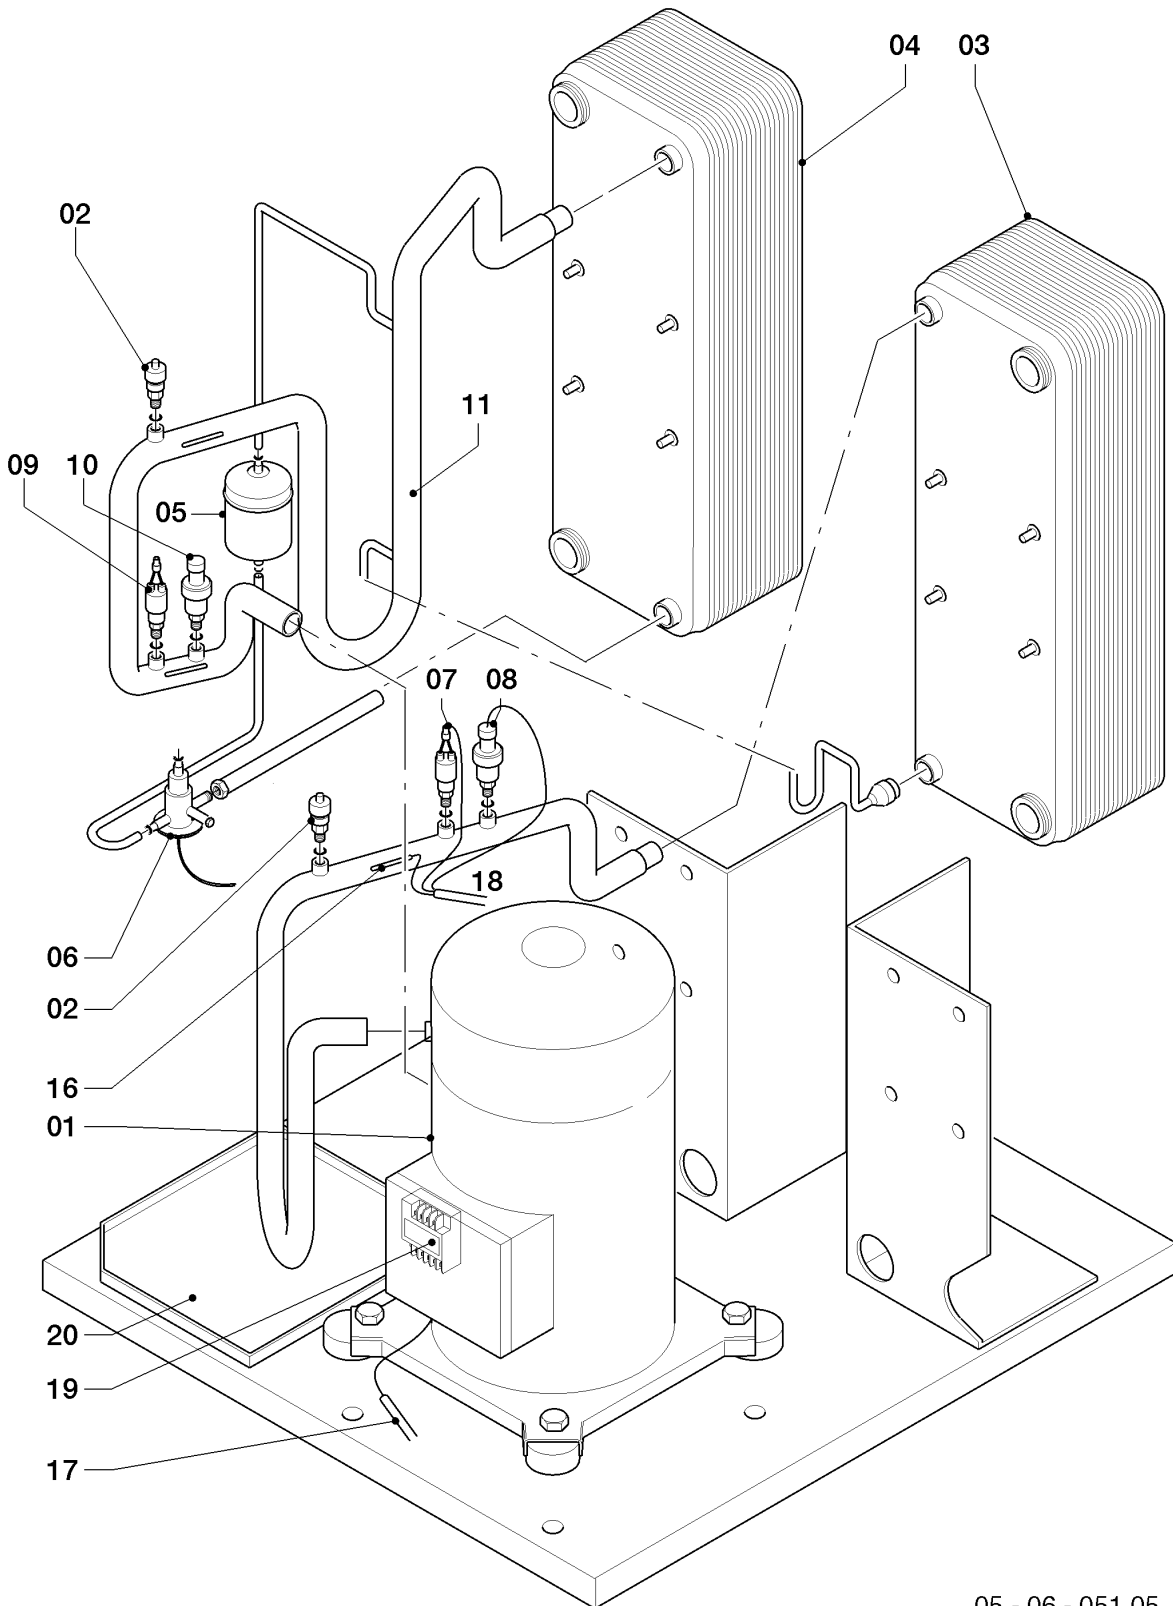

VWS/VWW/VWL /3 geoTHERM

VWS 220/3

06a - Kältekreislauf

05 - 06 - 051.05

VWS/VWW/VWL /3 geoTHERM

VWS 220/3

06a - Kältekreislauf

Pos.	Teilenummer	Bezeichnung	Hinweis, Bemerkung
01	0020058760	Kompressor, Scroll, 22 kW	VWS 220/3, bitte auch Pos. 05 austauschen
02	560666	Ventil, Schrader	
03	0020058764	Kondensator, 22 kW	VWS 220/3, bitte auch Pos. 05 austauschen
04	0020058768	Verdampfer, 22 kW	VWS 220/3, bitte auch Pos. 05 austauschen
05	0020058772	Filtertrockner, 22-38 kW	VWS 220/3
06	0020058774	Expansionsventil, therm. S22,S30,W22	VWS 220/3, bitte auch Pos. 05 austauschen
07	0020031980	Druckwächter, Hochdruck	
08	0020031981	Sensor, Hochdruck	
09	0020031982	Druckwächter, Niederdruck	
10	560661	Sensor, Niederdruck	
11	0020058778	Wärmetauscher, Rohr, 22-30 kW	VWS 220/3, bitte auch Pos. 05 austauschen
16	0020038756	Sensor, Temperatur intern VR11	
17	0020057813	Kabelbaum, Kompressor 22-30 kW	VWS 220/3
18	0020060851	Kabelbaum, Sensor	
19	0020060888	Schutzschalter, Kompressor, KRIWAN gr	
20	0020066206	Kondensatablauf, Schale	

VWS/VWW/VWL /3 geoTHERM

VWS 220/3

06b - Hydraulik

05 - 06 - 275

VWS/VWW/VWL /3 geoTHERM

VWS 220/3

06b - Hydraulik

Pos.	Teilenummer	Bezeichnung	Hinweis, Bemerkung
00	251672	Relais, Pumpe	nicht dargestellt, für Kaskaden (ersetzt Zubehör 0020084114)
07	0020031984	Ausdehnungsgefäß, Sole	
07	0020107696	O-Ring, (x10)	nicht dargestellt
07	0020066199	Schelle	nicht dargestellt
08	190721	Sicherheitsventil	nicht dargestellt
10	0020059717	Wasserdrucksensor	
10a	219660	Klammer, (x10)	
12	0020074124	Rechteckdichtring, 44x38x2, (x5)	
14	106350	Hahn, KFE 1/2	
16	0020038756	Sensor, Temperatur intern VR11	
18	0020060851	Kabelbaum, Sensor	
24	0020057817	Schlauch, flexibel, 1 1/2	mit Pos. 43
25	0020072020	Rohr, Ein-Verdampfer	
30	0020150109	Rohr, Verdampfer-Aus	mit Pos. 12,14 und 43
32	0020072018	Rohr, HR	mit Pos. 14
39	0020072019	Rohr, HV	
43	0020038759	Rechteckdichtring, 1 1/2 (x4)	