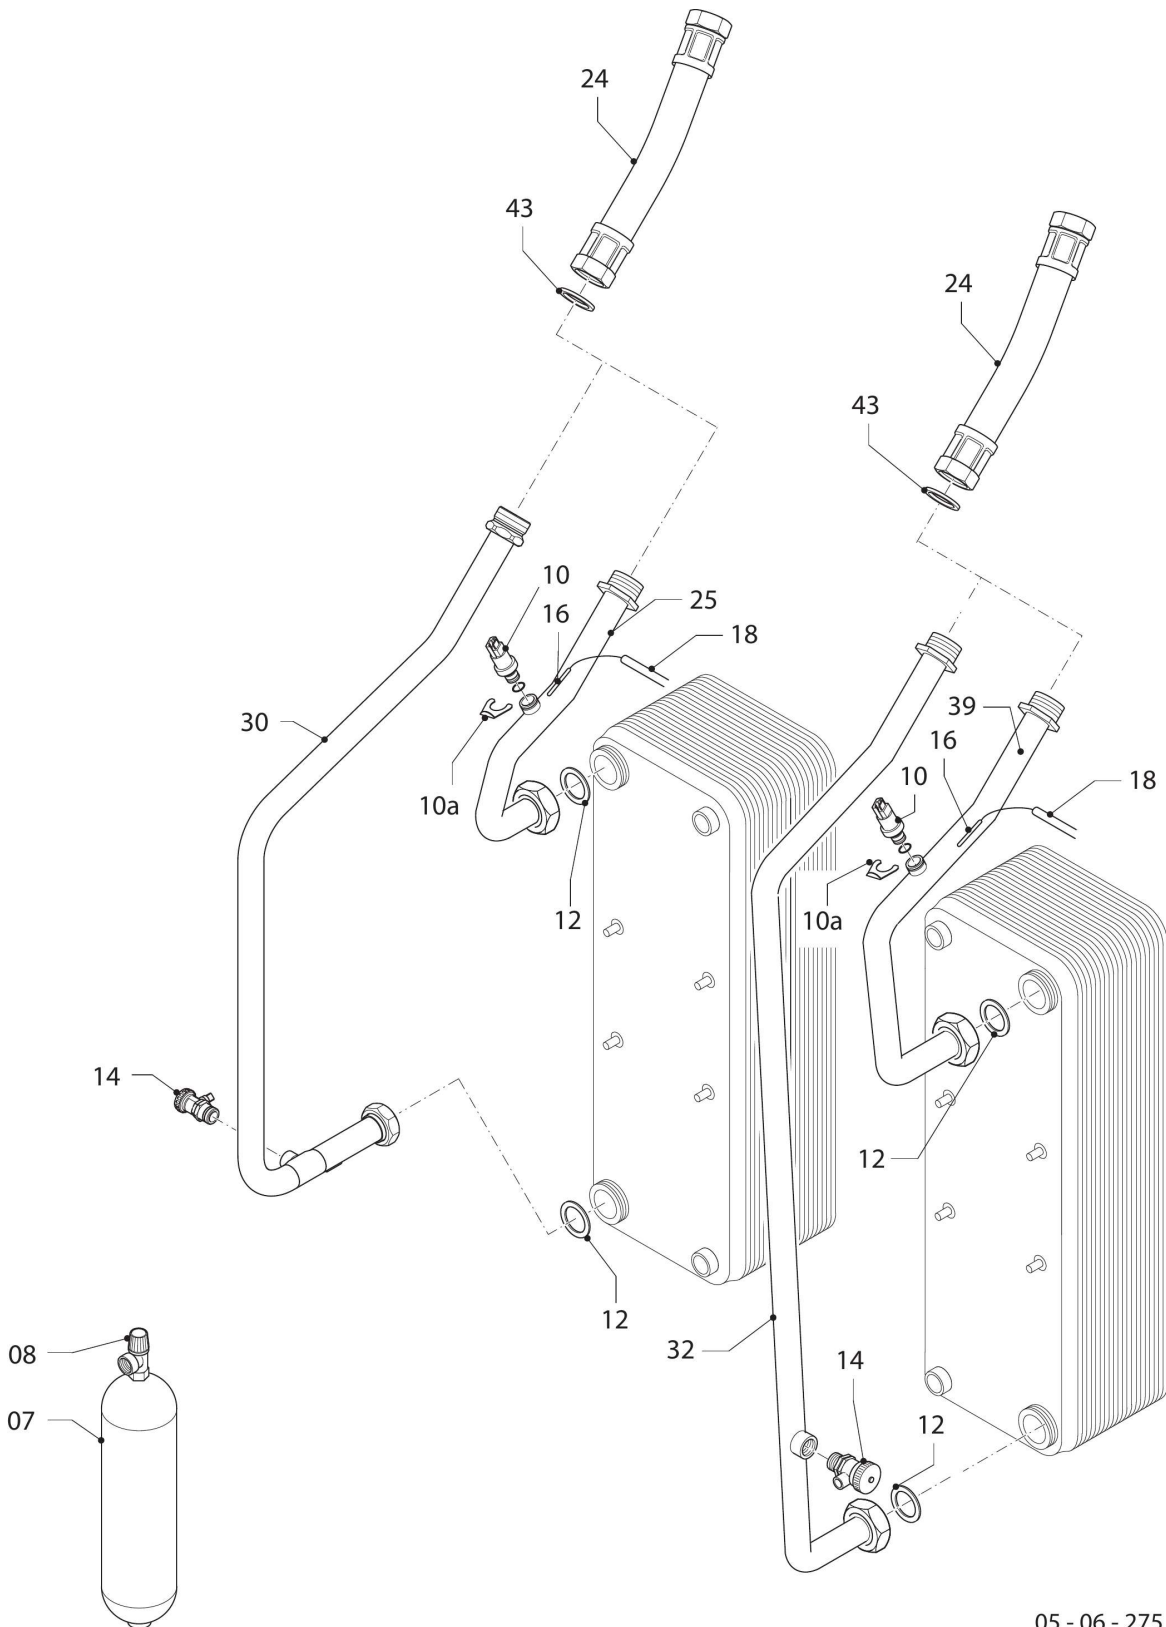

VWS/VWW/VWL /3 geoTHERM

VWS 220/3

06a - Kältekreislauf

05 - 06 - 051.05

VWS/VWW/VWL /3 geoTHERM

VWS 220/3

06a - Kältekreislauf

Pos.	Teilenummer	Bezeichnung	Hinweis, Bemerkung
01	0020058760	Kompressor, Scroll, 22 kW	VWS 220/3, bitte auch Pos. 05 austauschen
02	560666	Ventil, Schrader	
03	0020058764	Kondensator, 22 kW	VWS 220/3, bitte auch Pos. 05 austauschen
04	0020058768	Verdampfer, 22 kW	VWS 220/3, bitte auch Pos. 05 austauschen
05	0020058772	Filtertrockner, 22-38 kW	VWS 220/3
06	0020058774	Expansionsventil, therm. S22,S30,W22	VWS 220/3, bitte auch Pos. 05 austauschen
07	0020031980	Druckwächter, Hochdruck	
08	0020031981	Sensor, Hochdruck	
09	0020031982	Druckwächter, Niederdruck	
10	560661	Sensor, Niederdruck	
11	0020058778	Wärmetauscher, Rohr, 22-30 kW	VWS 220/3, bitte auch Pos. 05 austauschen
16	0020038756	Sensor, Temperatur intern VR11	
17	0020057813	Kabelbaum, Kompressor 22-30 kW	VWS 220/3
18	0020060851	Kabelbaum, Sensor	
19	0020060888	Schutzschalter, Kompressor, KRIWAN gr	
20	0020066206	Kondensatablauf, Schale	

VWS/VWW/VWL /3 geoTHERM

VWS 220/3

06b - Hydraulik

05 - 06 - 275

VWS/VWW/VWL /3 geoTHERM

VWS 220/3

06b - Hydraulik

Pos.	Teilenummer	Bezeichnung	Hinweis, Bemerkung
00	251672	Relais, Pumpe	nicht dargestellt, für Kaskaden (ersetzt Zubehör 0020084114)
07	0020031984	Ausdehnungsgefäß, Sole	
07	0020107696	O-Ring, (x10)	nicht dargestellt
07	0020066199	Schelle	nicht dargestellt
08	190721	Sicherheitsventil	nicht dargestellt
10	0020059717	Wasserdrucksensor	
10a	219660	Klammer, (x10)	
12	0020074124	Rechteckdichtring, 44x38x2, (x5)	
14	106350	Hahn, KFE 1/2	
16	0020038756	Sensor, Temperatur intern VR11	
18	0020060851	Kabelbaum, Sensor	
24	0020057817	Schlauch, flexibel, 1 1/2	mit Pos. 43
25	0020072020	Rohr, Ein-Verdampfer	
30	0020150109	Rohr, Verdampfer-Aus	mit Pos. 12,14 und 43
32	0020072018	Rohr, HR	mit Pos. 14
39	0020072019	Rohr, HV	
43	0020038759	Rechteckdichtring, 1 1/2 (x4)	