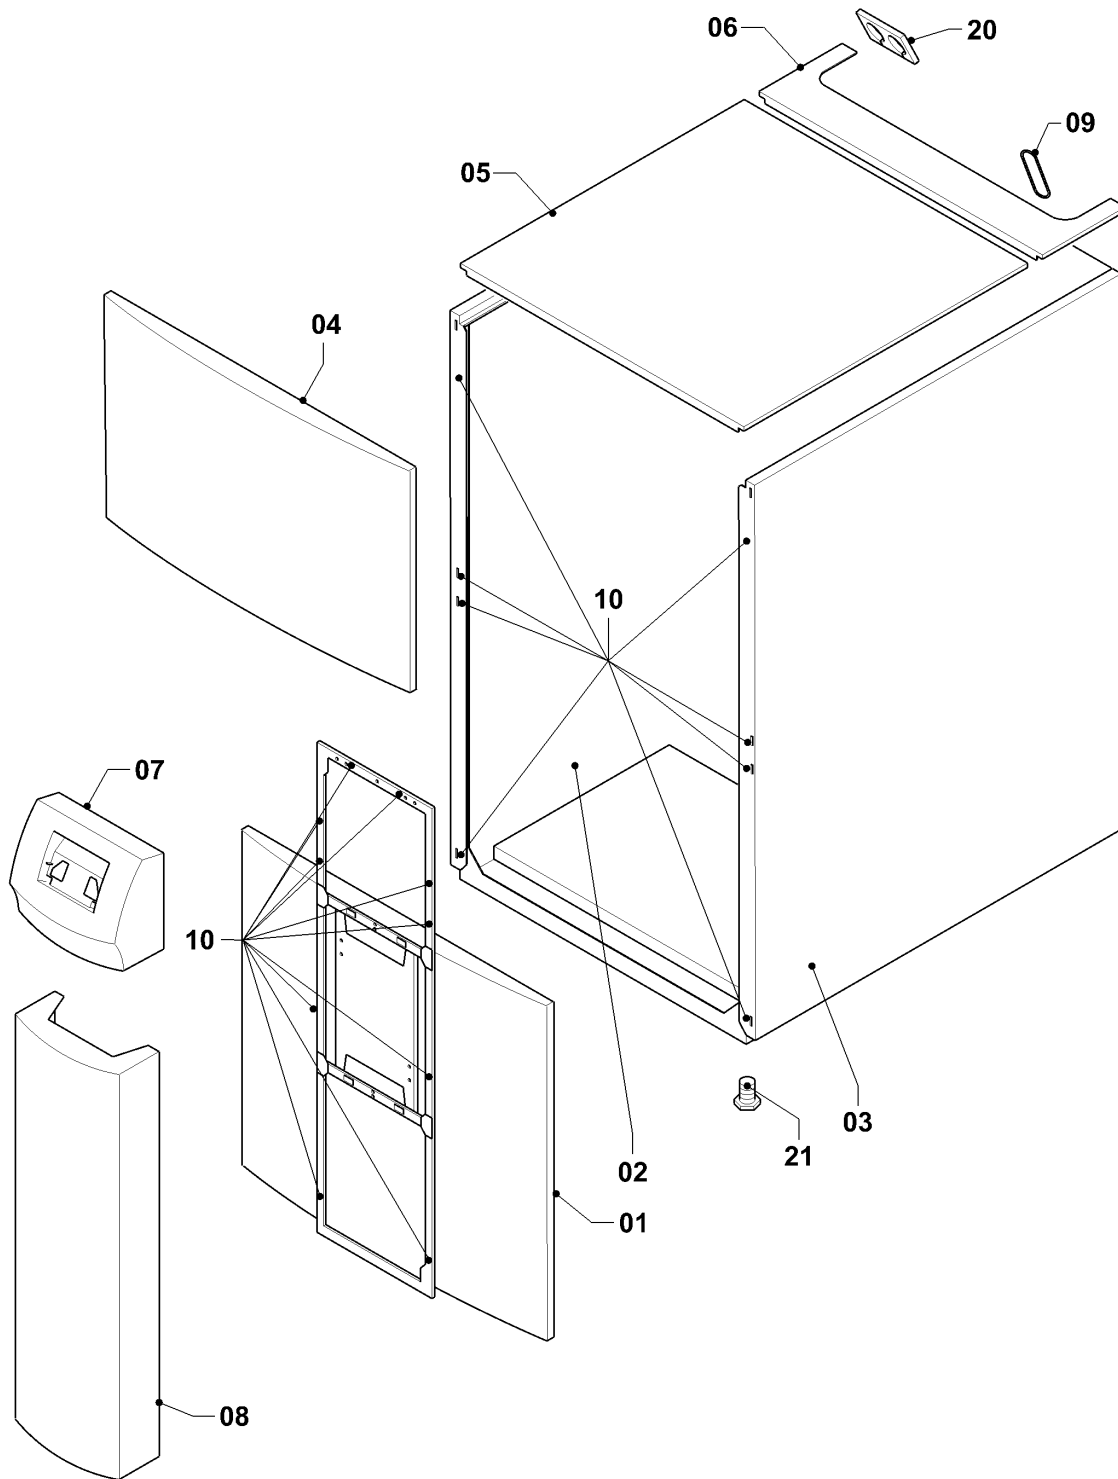

VWS/VWW/VWL /3 geoTHERM

VWS 220/3

07 - Verkleidungsteile

05 - 07 - 015.03

VWS/VWW/VWL /3 geoTHERM

VWS 220/3

07 - Verkleidungsteile

Pos.	Teilenummer	Bezeichnung	Hinweis, Bemerkung
00	0020038757	Aufkleber, Satz (Bediensäule)	nicht dargestellt
00	0020066201	Isolierung, 50mm x 15m Armaflex B1-AF	nicht dargestellt
00	0020150157	Schraube, M6x16 ISO 14583, (x10)	nicht dargestellt
00	0020066203	Isolierung, Pump-Out ..1	nicht dargestellt
00	0020117276	Halter, Bediensäule	nicht dargestellt
01	0020069038	Frontblech, unten	
02	0020069039	Seitenblech, links	
03	0020069040	Seitenblech, rechts	
04	0020069041	Frontblech, oben	
05	0020069042	Abdeckung	
06	0020069043	Abdeckung, Haube	
07	0020031996	Gehäuse, Regler	
08	0020031999	Frontblech, Bediensäule	
09	0020038755	Grifftring, Set a 3 St.	
10	091629	Befestigungssatz, 10xBolzen/Buchsen	
20	0020046106	Isolierung, Schlüsselloch	
21	0020198221	Fuß