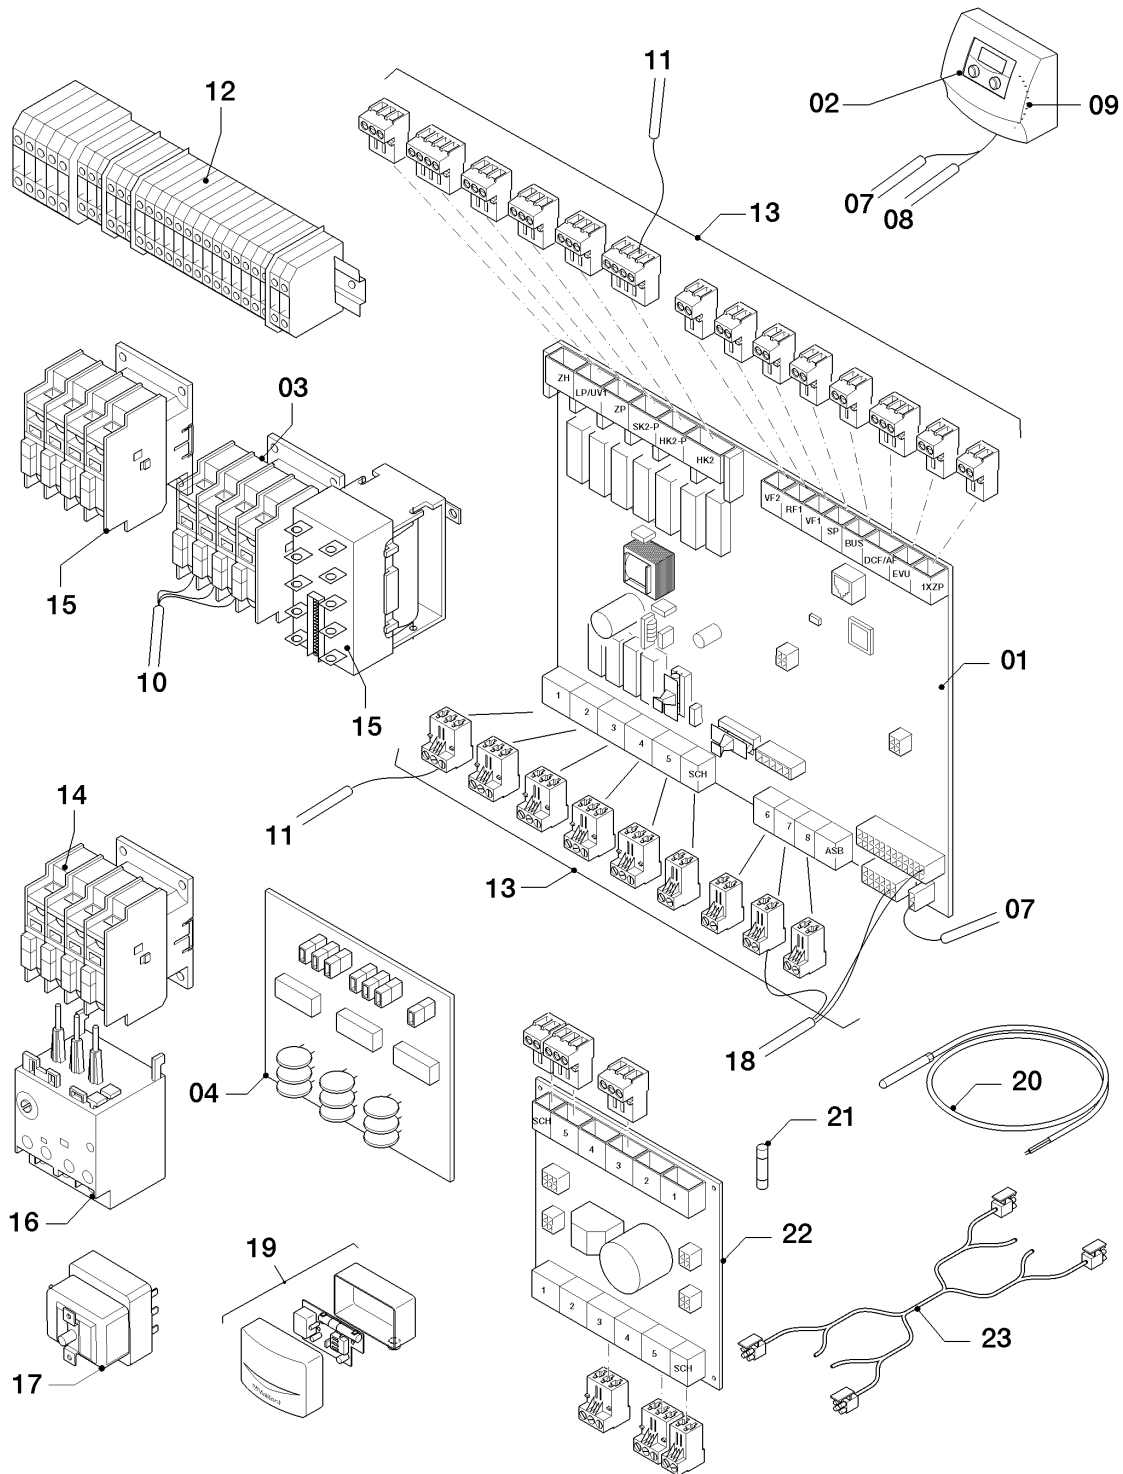

VWS/VWW/VWL /3 geoTHERM

VWS 220/3

12 - Schaltkasten

05 - 12 - 013.03

VWS/VWW/VWL /3 geoTHERM

VWS 220/3

12 - Schaltkasten

Pos.	Teilenummer	Bezeichnung	Hinweis, Bemerkung
00	0020032005	Befestigungssatz, AMU-Leiterplatte	nicht dargestellt, für Pos. 01 und 04
00	0020117288	Kabelbaum, AMU/3-geoTHERM/2	nicht dargestellt
01	0020093196	Leiterplatte, HMU geoTHERM	
02	0020093224	Regler, geoTHERM N	
03	0020150178	Relais, 26A	VWS 220/3
04	0020066208	Leiterplatte, Anlaufstrombegrenzer	VWS 220/3
07	0020032002	Kabelbaum, User Interface	
08	0020032003	Kabelbaum, vrnet-Adapter	
09	0020032004	Kabelbaum, Bediensäule	
10	0020057813	Kabelbaum, Kompressor 22-30 kW	VWS 220/3
12	0020055714	Klemme, Klemmleiste,VWS/VWW 220-460/2	
13	0020066202	Steckverbinder, Set	
14	0020150175	Relais, 9A	
15	0020150175	Relais, 9A	
16	-	-	nicht für diese Geräte
17	-	-	nicht für diese Geräte
18	0020060851	Kabelbaum, Sensor	
19	009535	VRC-DCF	Zubehör, nicht als Ersatzteil lieferbar
20	306787	VR 10 (Standardfühler)	Zubehör, nicht als Ersatzteil lieferbar
21	251957	Sicherung, 4 A T4H, (x10)	
22	-	-	Bauteil trifft für diese Geräte nicht zu
23	-	-	Bauteil trifft für diese Geräte nicht zu