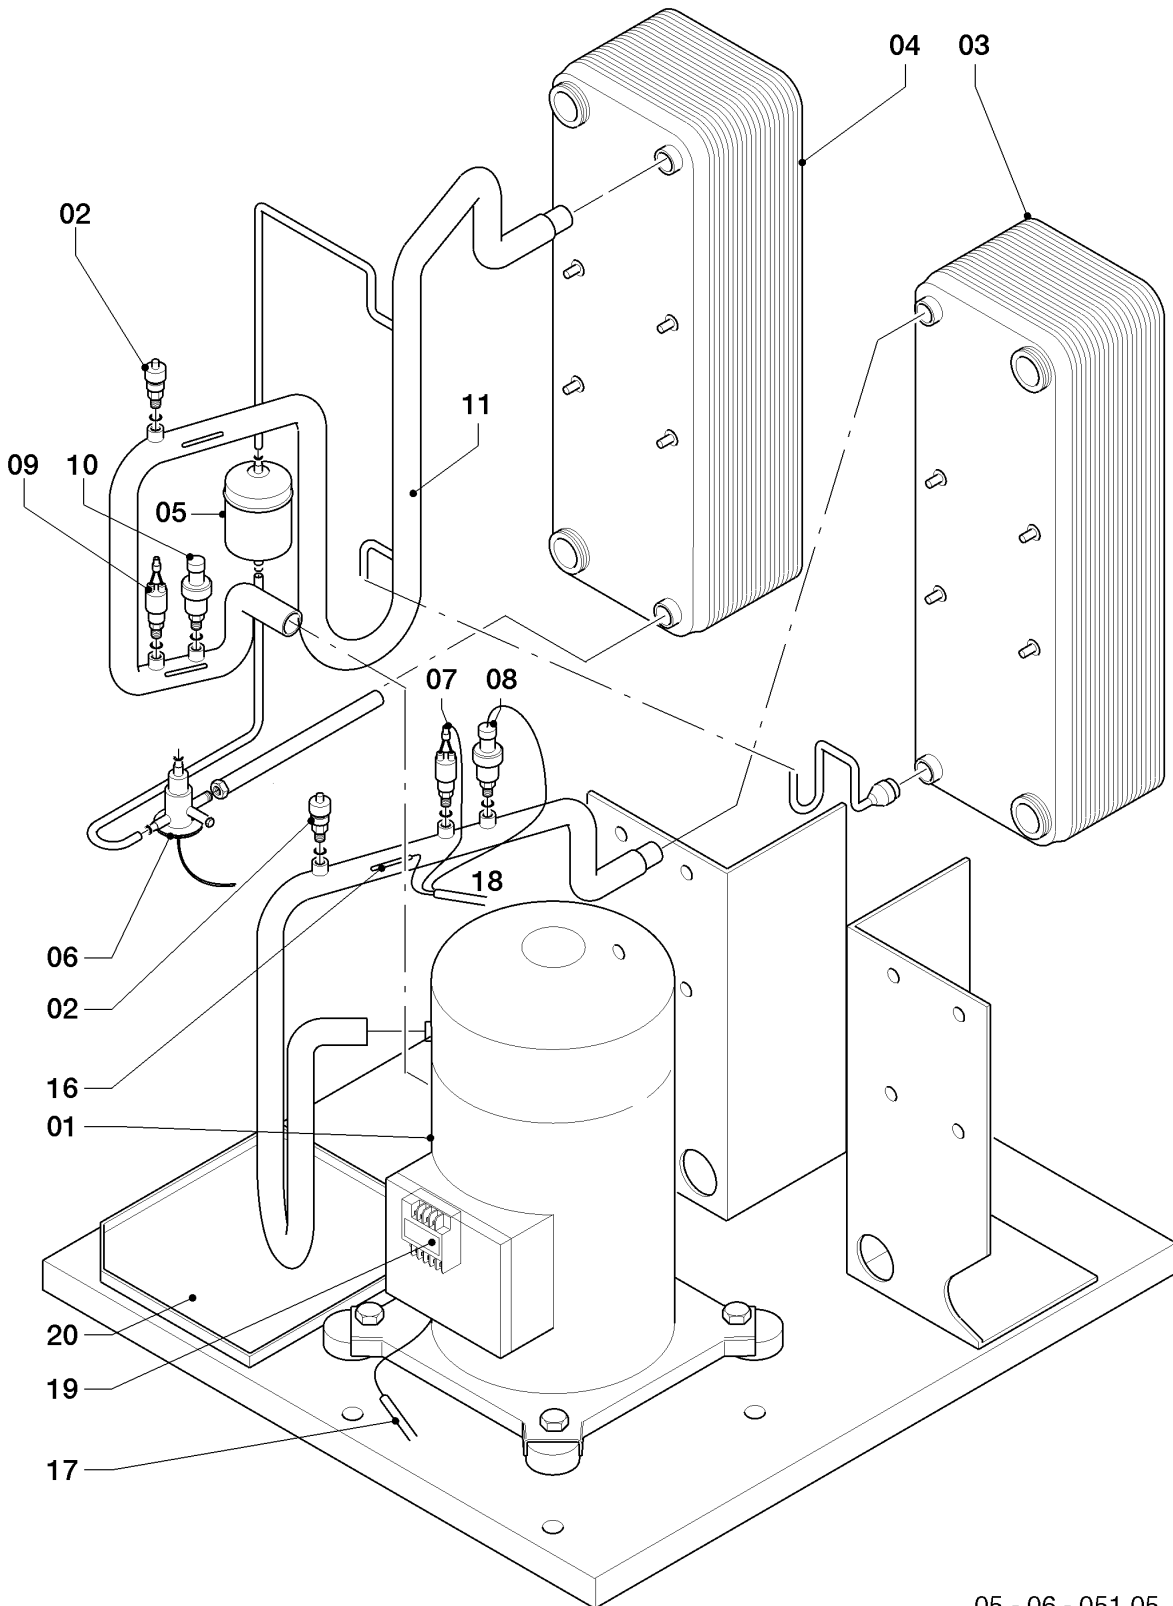

# VWS/VWW/VWL /2 geoTHERM

VWS 380/2

06a - Funktionsteile / Kältekreislauf

05 - 06 - 051.05

## VWS/VWW/VWL /2 geoTHERM

VWS 380/2

06a - Funktionsteile / Kältekreislauf

Pos.	Teilenummer	Bezeichnung	Hinweis, Bemerkung
01	0020058762	Kompressor, Scroll, 38 kW	VWS 380/2, bitte auch Pos. 05 austauschen
02	560666	Ventil, Schrader	
03	0020058766	Kondensator, 38 kW	VWS 380/2, bitte auch Pos. 05 austauschen
04	0020058770	Verdampfer, 38 kW	VWS 380/2, bitte auch Pos. 05 austauschen
05	0020058772	Filtertrockner, 22-38 kW	VWS 380/2
06	0020058775	Expansionsventil, thermost. S38,W30	VWS 380/2, bitte auch Pos. 05 austauschen
07	0020031980	Druckwächter, Hochdruck	
08	0020031981	Sensor, Hochdruck	
09	0020031982	Druckwächter, Niederdruck	
10	560661	Sensor, Niederdruck	
11	0020059437	Wärmetauscher, Rohr, 38-46 kW	VWS 380/2, bitte auch Pos. 05 austauschen
16	0020038756	Sensor, Temperatur intern VR11	
17	0020057814	Kabelbaum, Kompressor 38-46 kW	VWS 380/2
18	0020060851	Kabelbaum, Sensor	
19	0020060888	Schutzschalter, Kompressor, KRIWAN gr	
20	0020066206	Kondensatablauf, Schale	VWS 380/2