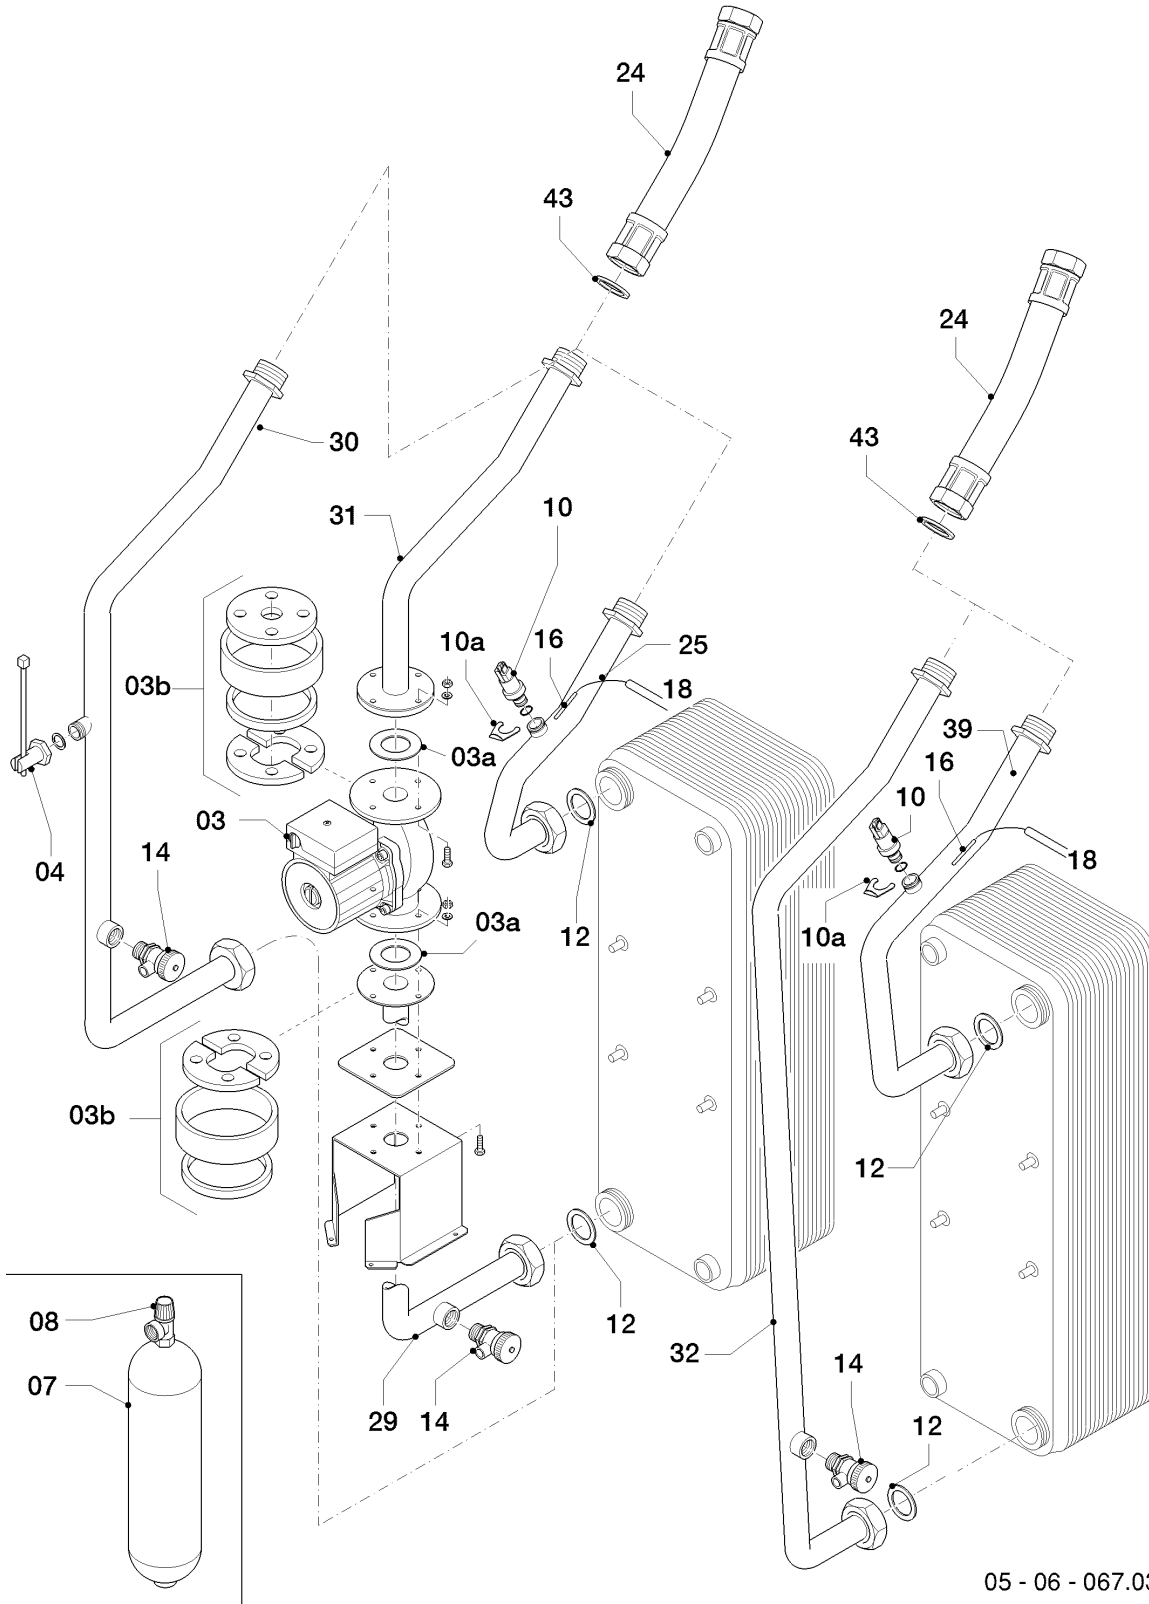

VWS/VWW/VWL /2 geoTHERM

VWS 380/2

06b - Funktionsteile / Hydraulik

05 - 06 - 067.03

VWS/VWW/VWL /2 geoTHERM

VWS 380/2

06b - Funktionsteile / Hydraulik

Pos.	Teilenummer	Bezeichnung	Hinweis, Bemerkung
00	251672	Relais, Pumpe	VWS 380/2, für Kaskaden, ersetzt Zubehör 0020084114
03	0020057816	Pumpe, TOP-S40/10, Solekreis	VWS 380/2, mit Pos. 03a, ohne Pos. 03b, zukünftiger Auslauf wegen EU Verordnung Dieser Artikel ist nicht mehr lieferbar. Information zu möglichen Alternativen erhalten Sie durch Ihren Vaillant Ansprechpartner.
03	0010030679	Pumpe, Hocheffizienz	VWS 380/2, mit Pos. 03a, ohne Pos. 03b
03a	0020150114	Rechteckdichtring, Pumpe, (x10)	VWS 380/2
03b	0020060887	Isolierung, Pumpe	VWS 380/2
04	-	-	VWS 380/2, Bauteil trifft für dieses Gerät nicht zu
07	0020031984	Ausdehnungsgefäß, Sole	
07	0020107696	O-Ring, (x10)	nicht dargestellt
07	0020066199	Schelle	nicht dargestellt
08	190721	Sicherheitsventil	
10	0020059717	Wasserdrucksensor	
10a	219660	Klammer, (x10)	
12	0020074124	Rechteckdichtring, 44x38x2, (x5)	
14	106350	Hahn, KFE 1/2	
16	0020038756	Sensor, Temperatur intern VR11	
18	0020060851	Kabelbaum, Sensor	
24	0020057817	Schlauch, flexibel, 1 1/2	mit Pos. 43
25	0020072020	Rohr, Ein-Verdampfer	VWS 380/2
29	0020072021	Rohr, Verdampfer-Pumpe	VWS 380/2, mit Pos. 14
31	0020072022	Rohr, Pumpe-Aus	VWS 380/2
32	0020072018	Rohr, HR	mit Pos. 14
39	0020072019	Rohr, HV	
43	0020038759	Rechteckdichtring, 1 1/2 (x4)