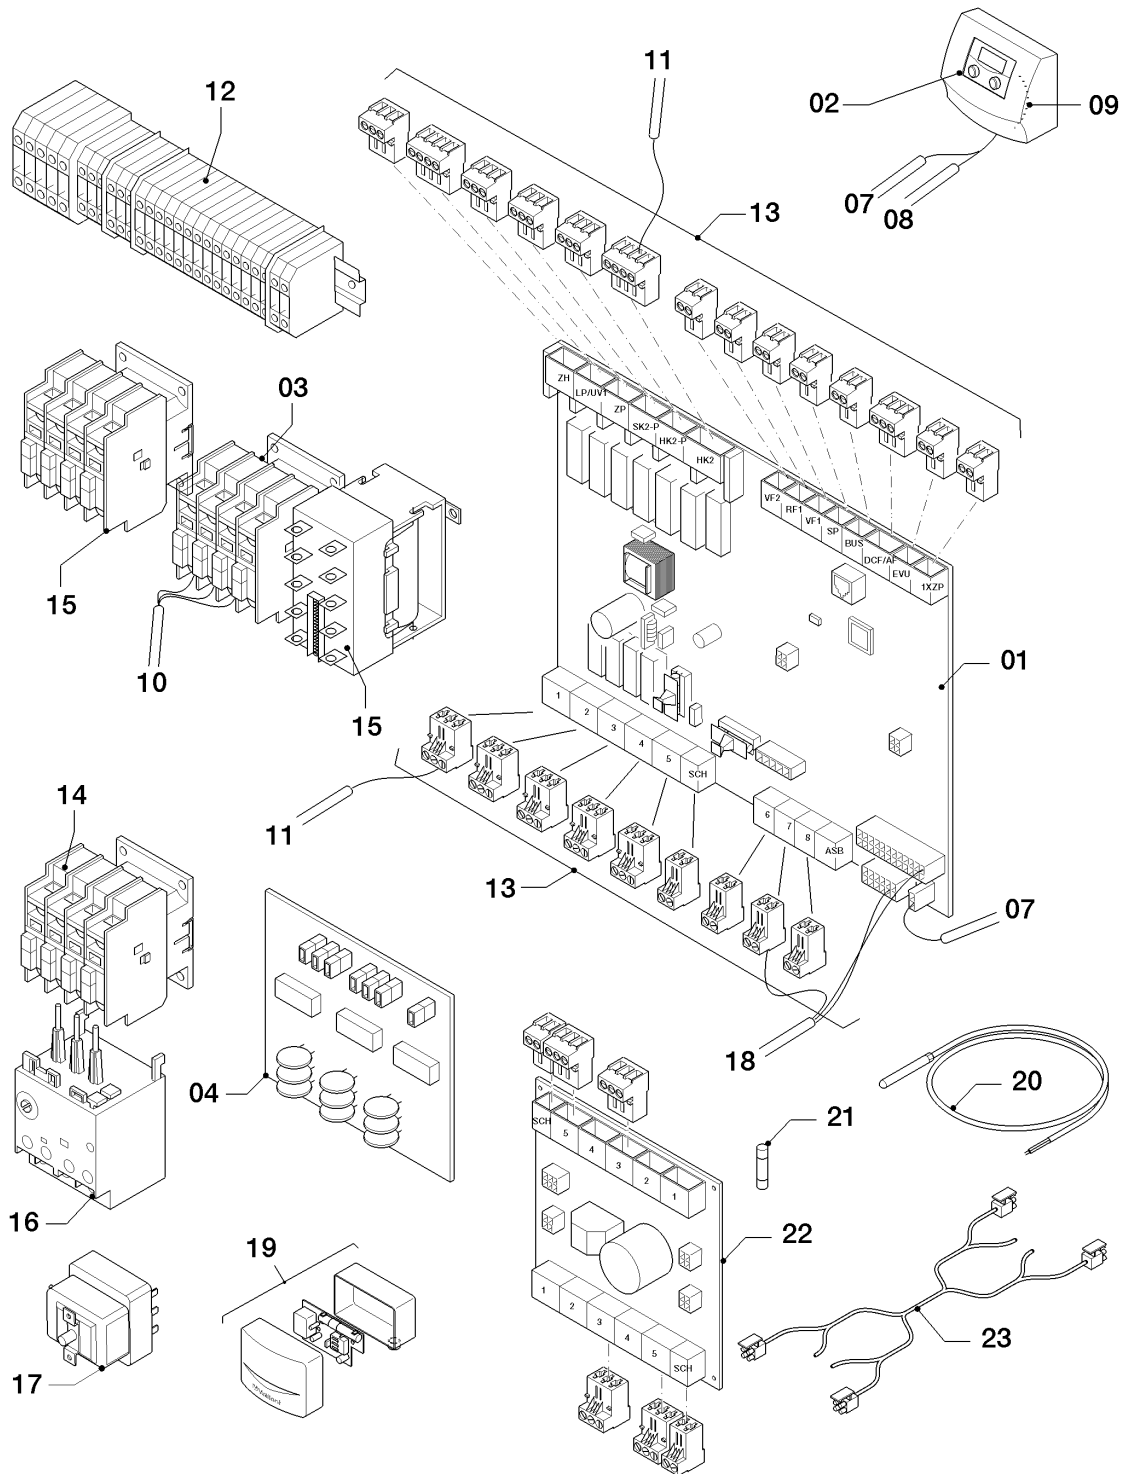

VWS/VWW/VWL /2 geoTHERM

VWS 380/2

12 - Schaltkasten

05 - 12 - 013.03

VWS/VWW/VWL /2 geoTHERM

VWS 380/2

12 - Schaltkasten

Pos.	Teilenummer	Bezeichnung	Hinweis, Bemerkung
00	0020032005	Befestigungssatz, AMU-Leiterplatte	auch für ASB, nicht dargestellt
00	0020117288	Kabelbaum, AMU/3-geoTHERM/2	nicht dargestellt
01	0020093196	Leiterplatte, HMU geoTHERM	
02	0020093224	Regler, geoTHERM N	
03	0020072032	Relais, A40-30-01	VWS 380/2
04	0020066208	Leiterplatte, Anlaufstrombegrenzer	
07	0020032002	Kabelbaum, User Interface	
08	0020032003	Kabelbaum, vrnet-Adapter	
09	0020032004	Kabelbaum, Bediensäule	
10	0020057814	Kabelbaum, Kompressor 38-46 kW	VWS 380/2
12	0020055714	Klemme, Klemmleiste,VWS/VWW 220-460/2	
13	0020066202	Steckverbinder, Set	
14	560679	Schalterschütz, A09-30-01	VWS 380/2
15	560679	Schalterschütz, A09-30-01	
17	-	-	nicht für diese Geräte
18	0020060851	Kabelbaum, Sensor	
19	009535	VRC-DCF	Zubehör, nicht als Ersatzteil lieferbar
20	306787	VR 10 (Standardfühler)	Zubehör, nicht als Ersatzteil lieferbar
21	251957	Sicherung, 4 A T4H, (x10)	
22	-	-	Bauteil trifft für diese Geräte nicht zu
23	-	-	Bauteil trifft für diese Geräte nicht zu