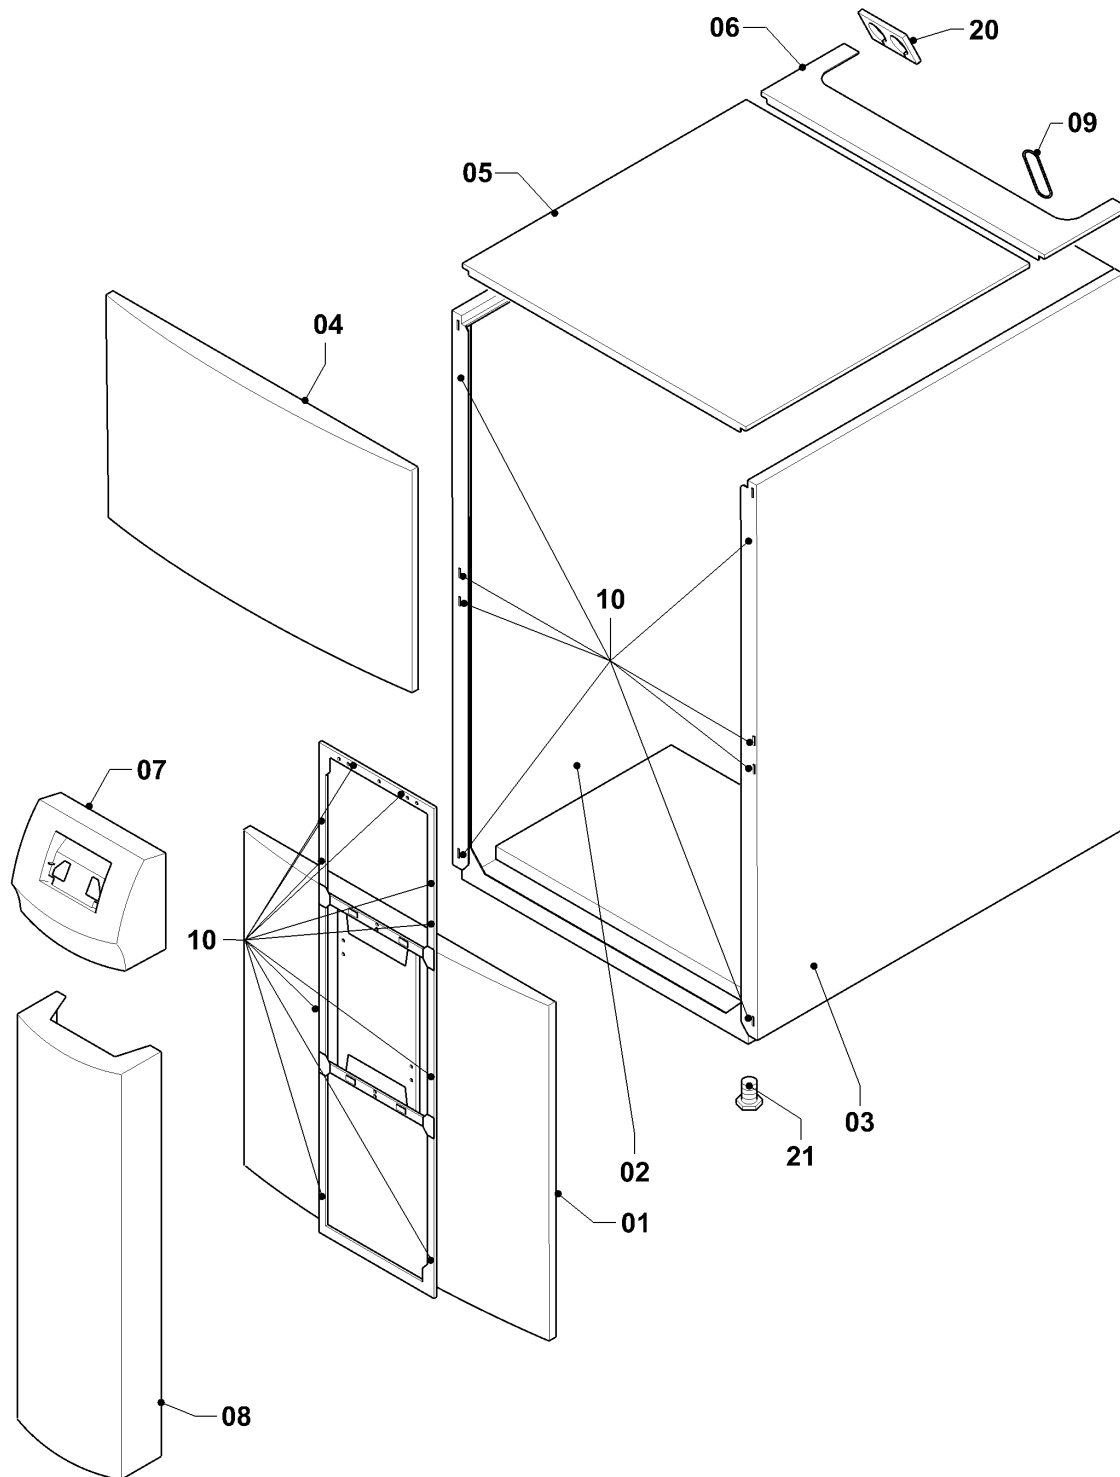

VWS/VWW/VWL /2 geoTHERM

VWS 380/2

07 - Verkleidungsteile

05 - 07 - 015.03

VWS/VWW/VWL /2 geoTHERM

VWS 380/2

07 - Verkleidungsteile

Pos.	Teilenummer	Bezeichnung	Hinweis, Bemerkung
00	0020038757	Aufkleber, Satz (Bediensäule)	nicht dargestellt
00	0020066201	Isolierung, 50mm x 15m Armaflex B1-AF	nicht dargestellt
00	0020150157	Schraube, M6x16 ISO 14583, (x10)	nicht dargestellt
00	0020066203	Isolierung, Pump-Out ..1	nicht dargestellt
00	0020117276	Halter, Bediensäule	nicht dargestellt
01	0020069038	Frontblech, unten	
02	0020069039	Seitenblech, links	
03	0020069040	Seitenblech, rechts	
04	0020069041	Frontblech, oben	
05	0020069042	Abdeckung	
06	0020069043	Abdeckung, Haube	
07	0020031996	Gehäuse, Regler	
08	0020031999	Frontblech, Bediensäule	
09	0020038755	Grifftring, Set a 3 St.	
10	091629	Befestigungssatz, 10xBolzen/Buchsen	
20	0020046106	Isolierung, Schlüsselloch	
21	0020198221	Fuß