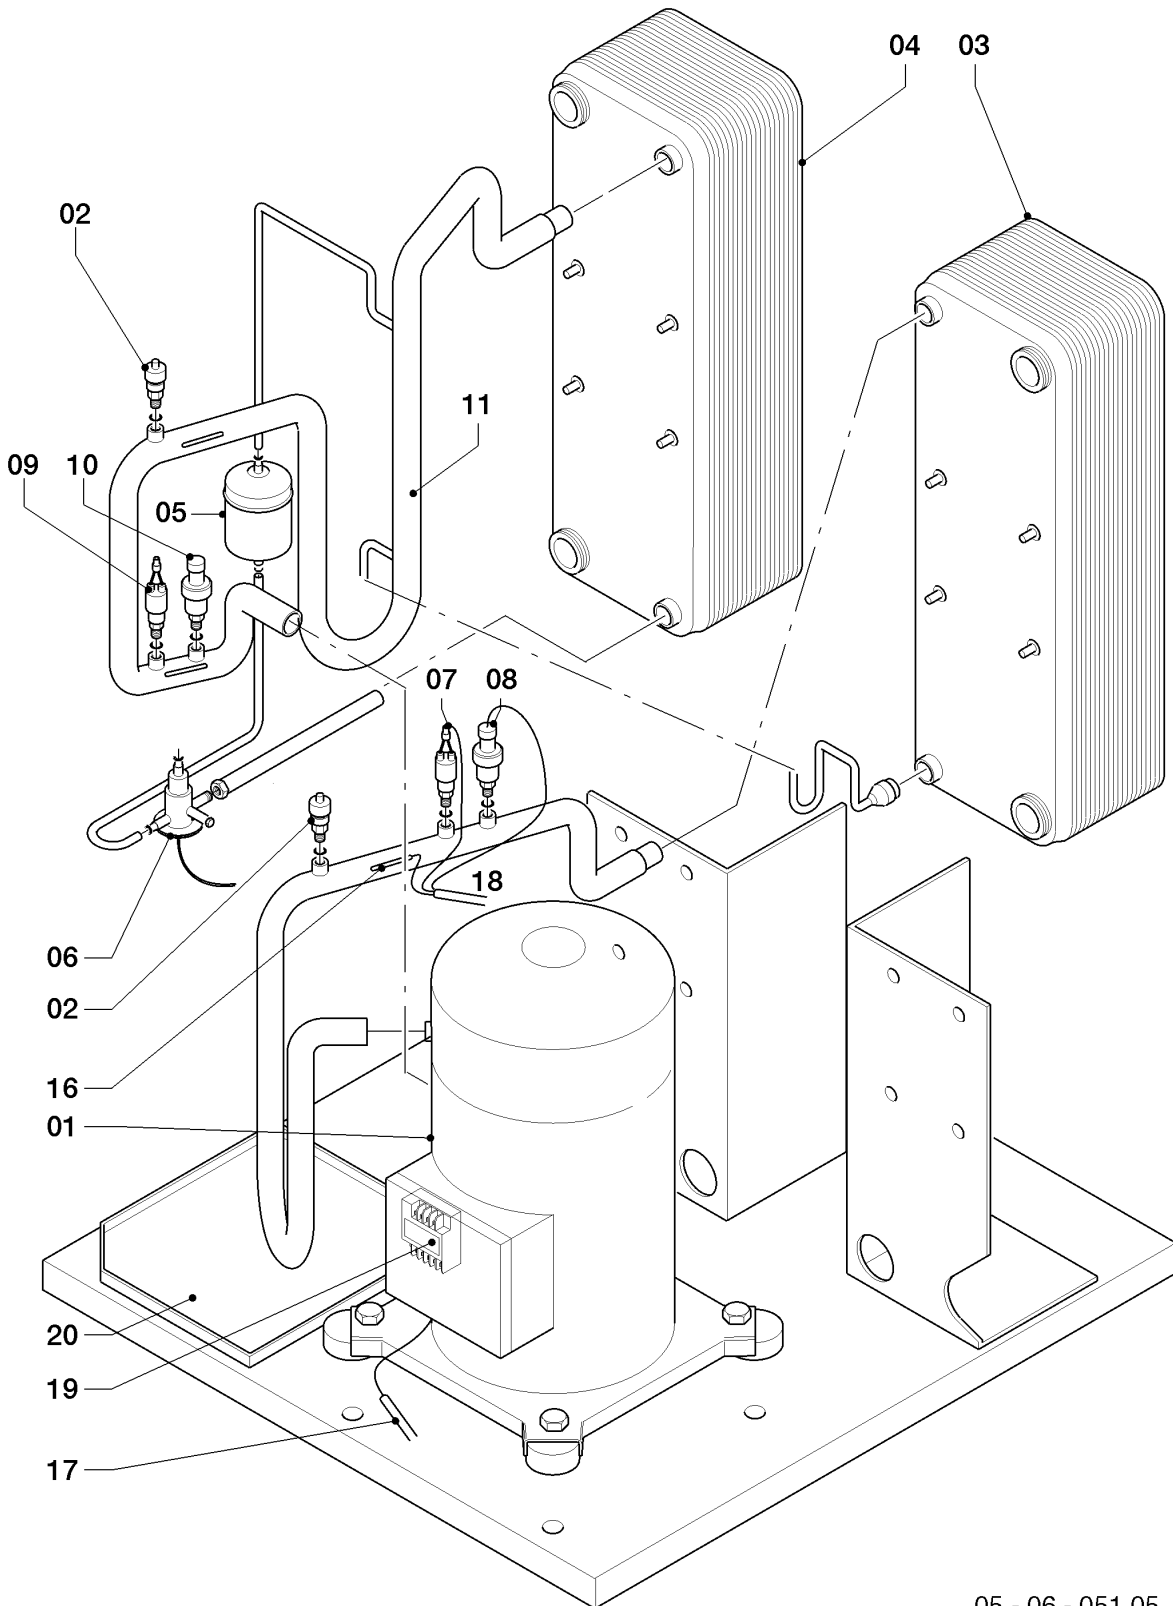

VWS/VWW/VWL /3 geoTHERM

VWS 380/3

06a - Kältekreislauf

05 - 06 - 051.05

VWS/VWW/VWL /3 geoTHERM

VWS 380/3

06a - Kältekreislauf

Pos.	Teilenummer	Bezeichnung	Hinweis, Bemerkung
01	0020058762	Kompressor, Scroll, 38 kW	VWS 380/3, bitte auch Pos. 05 austauschen
02	560666	Ventil, Schrader	
03	0020058766	Kondensator, 38 kW	VWS 380/3, bitte auch Pos. 05 austauschen
04	0020058770	Verdampfer, 38 kW	VWS 380/3, bitte auch Pos. 05 austauschen
05	0020058772	Filtertrockner, 22-38 kW	VWS 380/3
06	0020058775	Expansionsventil, thermost. S38,W30	VWS 380/3, bitte auch Pos. 05 austauschen
07	0020031980	Druckwächter, Hochdruck	
08	0020031981	Sensor, Hochdruck	
09	0020031982	Druckwächter, Niederdruck	
10	560661	Sensor, Niederdruck	
11	0020059437	Wärmetauscher, Rohr, 38-46 kW	VWS 380/3, bitte auch Pos. 05 austauschen
16	0020038756	Sensor, Temperatur intern VR11	
17	0020057814	Kabelbaum, Kompressor 38-46 kW	VWS 380/3
18	0020060851	Kabelbaum, Sensor	
19	0020060888	Schutzschalter, Kompressor, KRIWAN gr	
20	0020066206	Kondensatablauf, Schale	

VWS/VWW/VWL /3 geoTHERM

VWS 380/3

06b - Hydraulik

05 - 06 - 275

VWS/VWW/VWL /3 geoTHERM

VWS 380/3

06b - Hydraulik

Pos.	Teilenummer	Bezeichnung	Hinweis, Bemerkung
00	251672	Relais, Pumpe	nicht dargestellt, für Kaskaden (ersetzt Zubehör 0020084114)
07	0020031984	Ausdehnungsgefäß, Sole	
07	0020107696	O-Ring, (x10)	nicht dargestellt
07	0020066199	Schelle	nicht dargestellt
08	190721	Sicherheitsventil	nicht dargestellt
10	0020059717	Wasserdrucksensor	
10a	219660	Klammer, (x10)	
12	0020074124	Rechteckdichtring, 44x38x2, (x5)	
14	106350	Hahn, KFE 1/2	
16	0020038756	Sensor, Temperatur intern VR11	
18	0020060851	Kabelbaum, Sensor	
24	0020057817	Schlauch, flexibel, 1 1/2	mit Pos. 43
25	0020072020	Rohr, Ein-Verdampfer	
30	0020150109	Rohr, Verdampfer-Aus	mit Pos. 12,14 und 43
32	0020072018	Rohr, HR	mit Pos. 14
39	0020072019	Rohr, HV	
43	0020038759	Rechteckdichtring, 1 1/2 (x4)	