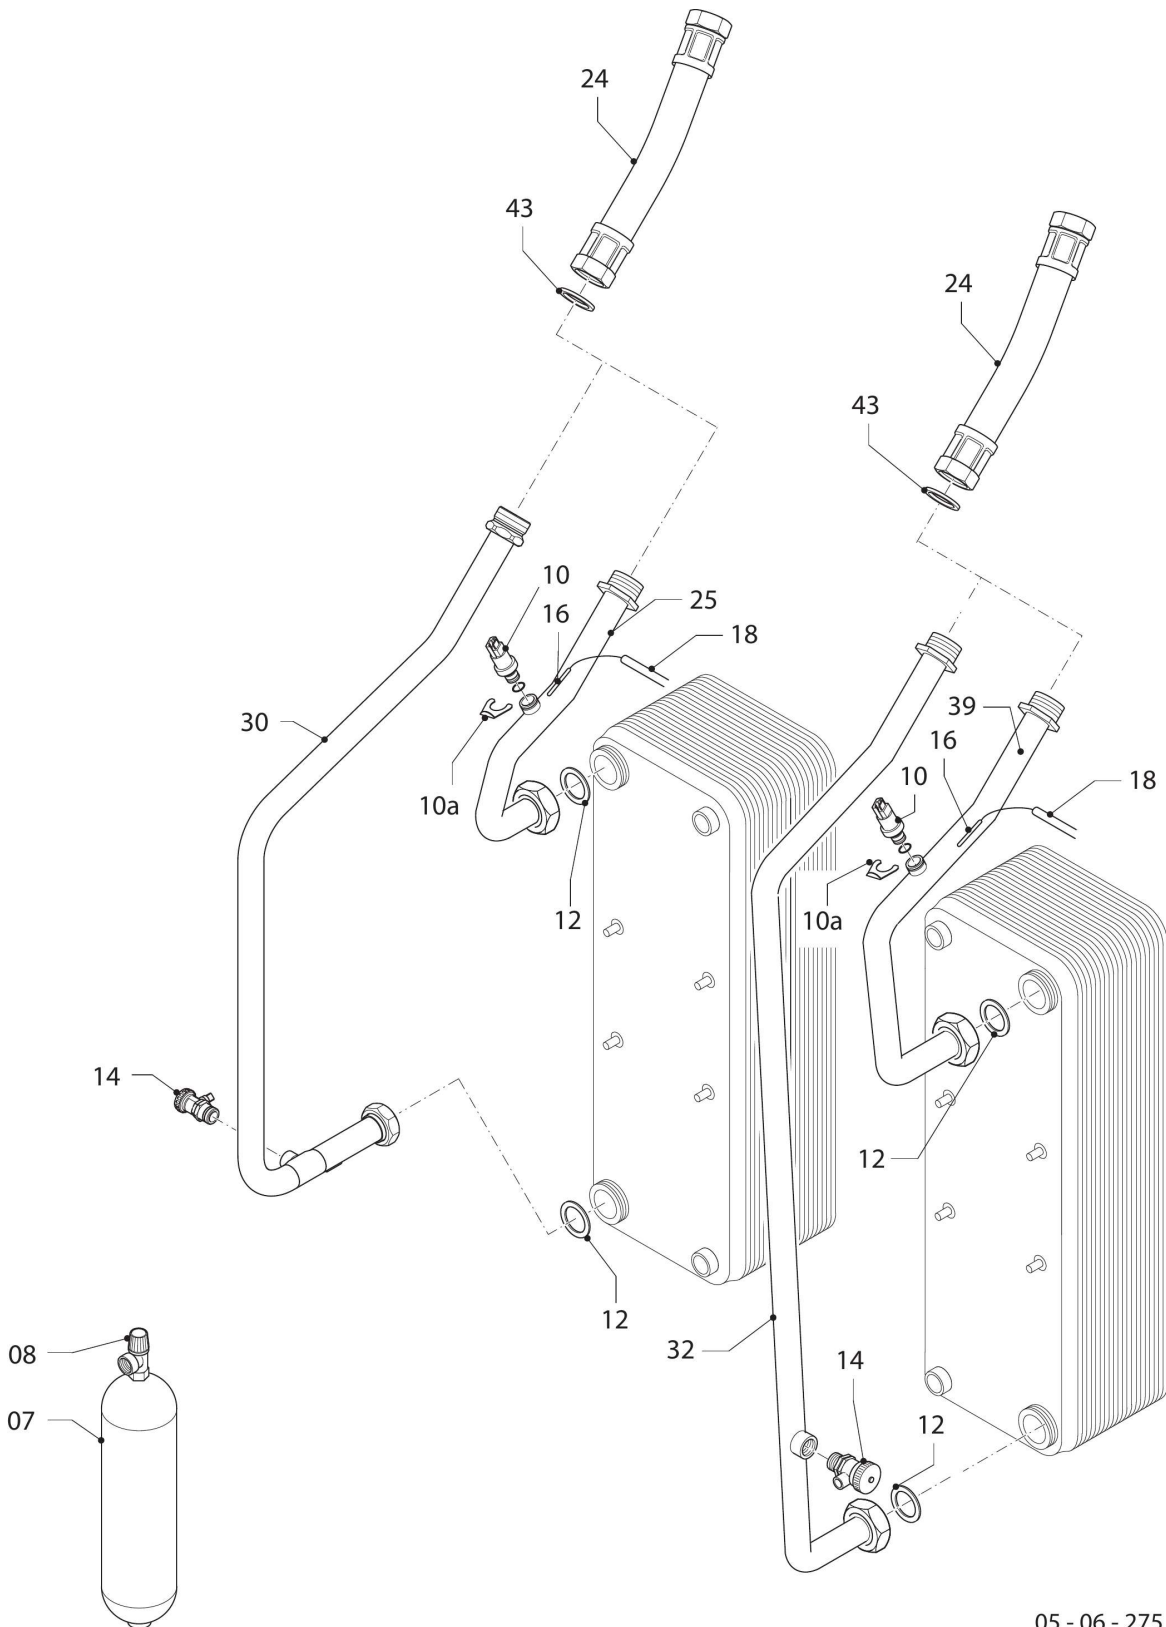

VWS/VWW/VWL /3 geoTHERM

VWS 380/3

06a - Kältekreislauf

05 - 06 - 051.05

VWS/VWW/VWL /3 geoTHERM

VWS 380/3

06a - Kältekreislauf

Pos.	Teilenummer	Bezeichnung	Hinweis, Bemerkung
01	0020058762	Kompressor, Scroll, 38 kW	VWS 380/3, bitte auch Pos. 05 austauschen
02	560666	Ventil, Schrader	
03	0020058766	Kondensator, 38 kW	VWS 380/3, bitte auch Pos. 05 austauschen
04	0020058770	Verdampfer, 38 kW	VWS 380/3, bitte auch Pos. 05 austauschen
05	0020058772	Filtertrockner, 22-38 kW	VWS 380/3
06	0020058775	Expansionsventil, thermost. S38,W30	VWS 380/3, bitte auch Pos. 05 austauschen
07	0020031980	Druckwächter, Hochdruck	
08	0020031981	Sensor, Hochdruck	
09	0020031982	Druckwächter, Niederdruck	
10	560661	Sensor, Niederdruck	
11	0020059437	Wärmetauscher, Rohr, 38-46 kW	VWS 380/3, bitte auch Pos. 05 austauschen
16	0020038756	Sensor, Temperatur intern VR11	
17	0020057814	Kabelbaum, Kompressor 38-46 kW	VWS 380/3
18	0020060851	Kabelbaum, Sensor	
19	0020060888	Schutzschalter, Kompressor, KRIWAN gr	
20	0020066206	Kondensatablauf, Schale	

VWS/VWW/VWL /3 geoTHERM

VWS 380/3

06b - Hydraulik

05 - 06 - 275

VWS/VWW/VWL /3 geoTHERM

VWS 380/3

06b - Hydraulik

Pos.	Teilenummer	Bezeichnung	Hinweis, Bemerkung
00	251672	Relais, Pumpe	nicht dargestellt, für Kaskaden (ersetzt Zubehör 0020084114)
07	0020031984	Ausdehnungsgefäß, Sole	
07	0020107696	O-Ring, (x10)	nicht dargestellt
07	0020066199	Schelle	nicht dargestellt
08	190721	Sicherheitsventil	nicht dargestellt
10	0020059717	Wasserdrucksensor	
10a	219660	Klammer, (x10)	
12	0020074124	Rechteckdichtring, 44x38x2, (x5)	
14	106350	Hahn, KFE 1/2	
16	0020038756	Sensor, Temperatur intern VR11	
18	0020060851	Kabelbaum, Sensor	
24	0020057817	Schlauch, flexibel, 1 1/2	mit Pos. 43
25	0020072020	Rohr, Ein-Verdampfer	
30	0020150109	Rohr, Verdampfer-Aus	mit Pos. 12,14 und 43
32	0020072018	Rohr, HR	mit Pos. 14
39	0020072019	Rohr, HV	
43	0020038759	Rechteckdichtring, 1 1/2 (x4)	