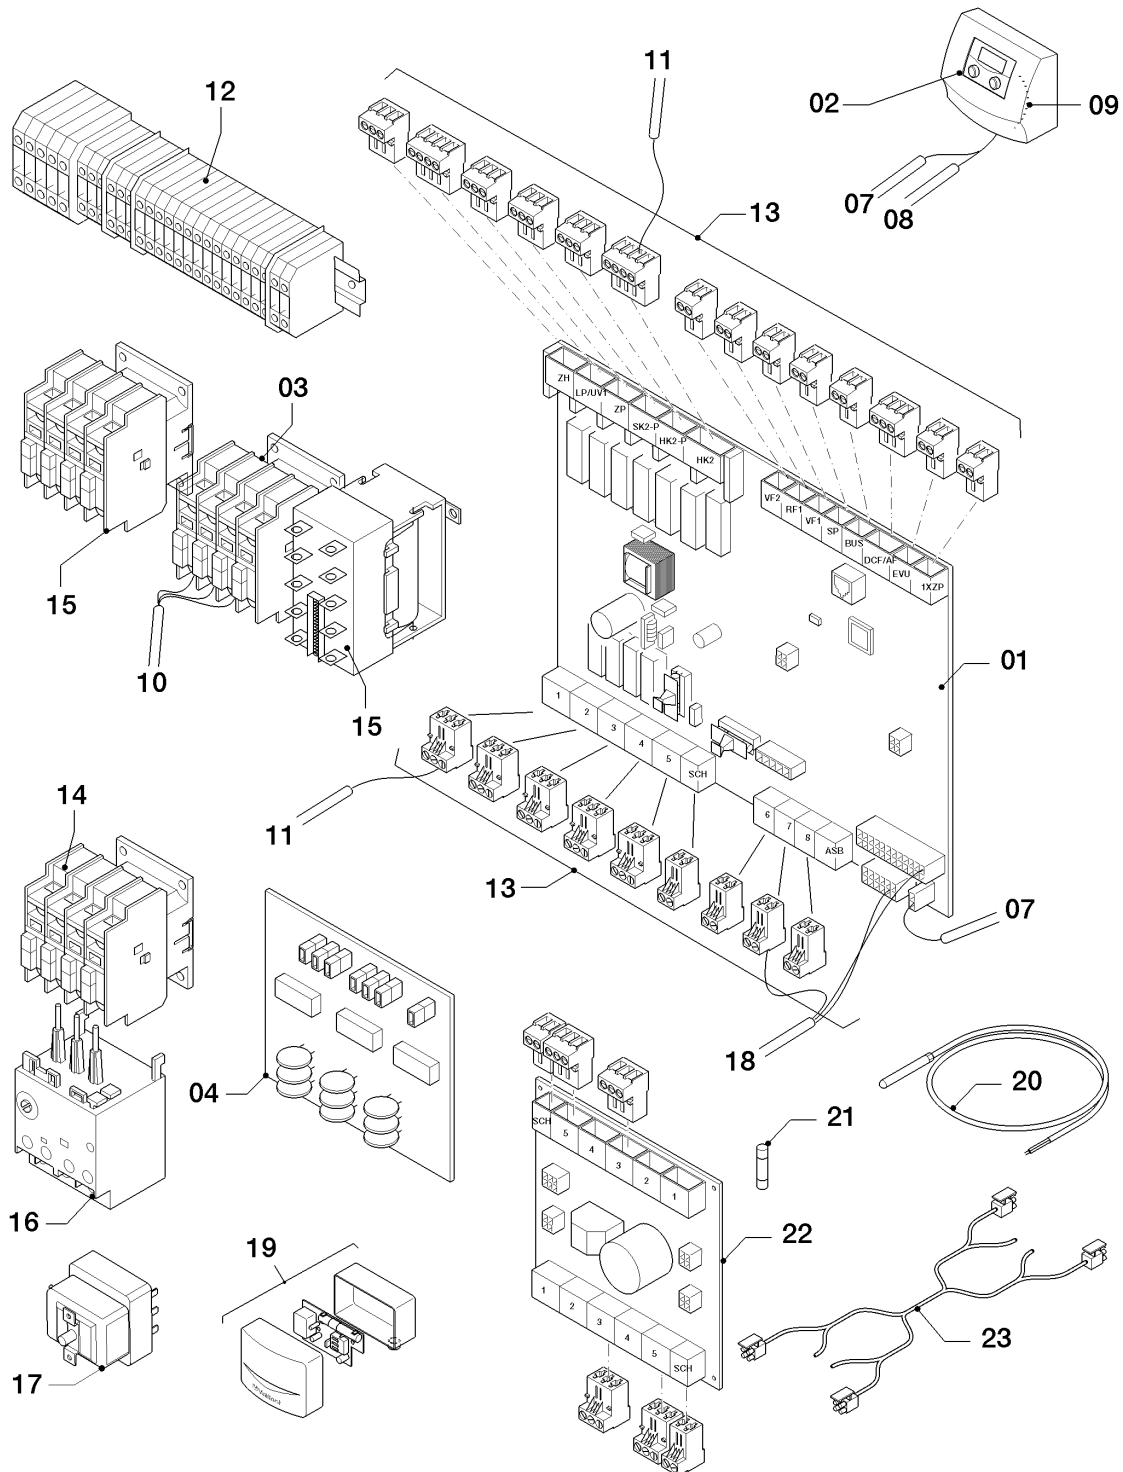

VWS/VWW/VWL /3 geoTHERM

VWS 380/3

12 - Schaltkasten

05 - 12 - 013.03

VWS/VWW/VWL /3 geoTHERM

VWS 380/3

12 - Schaltkasten

Pos.	Teilenummer	Bezeichnung	Hinweis, Bemerkung
00	0020032005	Befestigungssatz, AMU-Leiterplatte	nicht dargestellt, für Pos. 01 und 04
00	0020117288	Kabelbaum, AMU/3-geoTHERM/2	nicht dargestellt
01	0020093196	Leiterplatte, HMU geoTHERM	
02	0020093224	Regler, geoTHERM N	
03	0020150179	Relais, 32A	VWS 380/3
04	0020117213	Leiterplatte, Anlaufstrombegrenzer	VWS 380/3
07	0020032002	Kabelbaum, User Interface	
08	0020032003	Kabelbaum, vrnet-Adapter	
09	0020032004	Kabelbaum, Bediensäule	
10	0020057814	Kabelbaum, Kompressor 38-46 kW	VWS 380/3
12	0020055714	Klemme, Klemmleiste,VWS/VWW 220-460/2	
13	0020066202	Steckverbinder, Set	
14	0020150175	Relais, 9A	
15	0020150175	Relais, 9A	
16	-	-	nicht für diese Geräte
17	-	-	nicht für diese Geräte
18	0020060851	Kabelbaum, Sensor	
19	009535	VRC-DCF	Zubehör, nicht als Ersatzteil lieferbar
20	306787	VR 10 (Standardfühler)	Zubehör, nicht als Ersatzteil lieferbar
21	251957	Sicherung, 4 A T4H, (x10)	
22	-	-	Bauteil trifft für diese Geräte nicht zu
23	-	-	Bauteil trifft für diese Geräte nicht zu