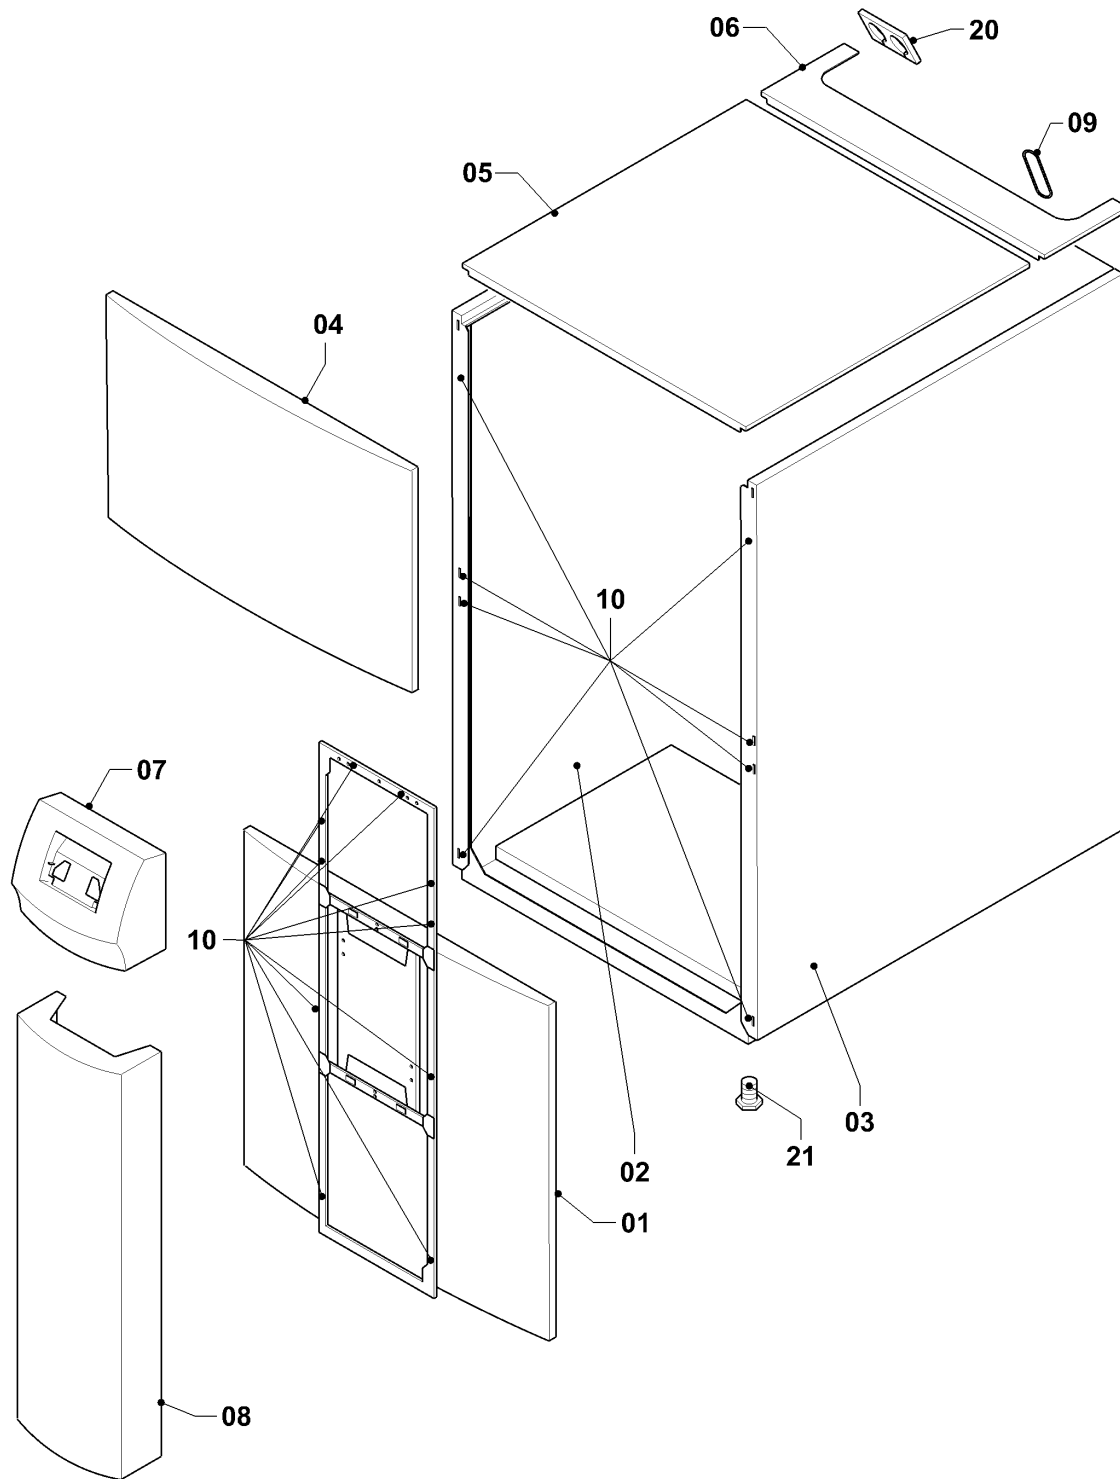

VWS/VWW/VWL /3 geoTHERM

VWS 380/3

07 - Verkleidungsteile

05 - 07 - 015.03

VWS/VWW/VWL /3 geoTHERM

VWS 380/3

07 - Verkleidungsteile

Pos.	Teilenummer	Bezeichnung	Hinweis, Bemerkung
00	0020038757	Aufkleber, Satz (Bediensäule)	nicht dargestellt
00	0020066201	Isolierung, 50mm x 15m Armaflex B1-AF	nicht dargestellt
00	0020150157	Schraube, M6x16 ISO 14583, (x10)	nicht dargestellt
00	0020066203	Isolierung, Pump-Out ..1	nicht dargestellt
00	0020117276	Halter, Bediensäule	nicht dargestellt
01	0020069038	Frontblech, unten	
02	0020069039	Seitenblech, links	
03	0020069040	Seitenblech, rechts	
04	0020069041	Frontblech, oben	
05	0020069042	Abdeckung	
06	0020069043	Abdeckung, Haube	
07	0020031996	Gehäuse, Regler	
08	0020031999	Frontblech, Bediensäule	
09	0020038755	Grifftring, Set a 3 St.	
10	091629	Befestigungssatz, 10xBolzen/Buchsen	
20	0020046106	Isolierung, Schlüsselloch	
21	0020198221	Fuß