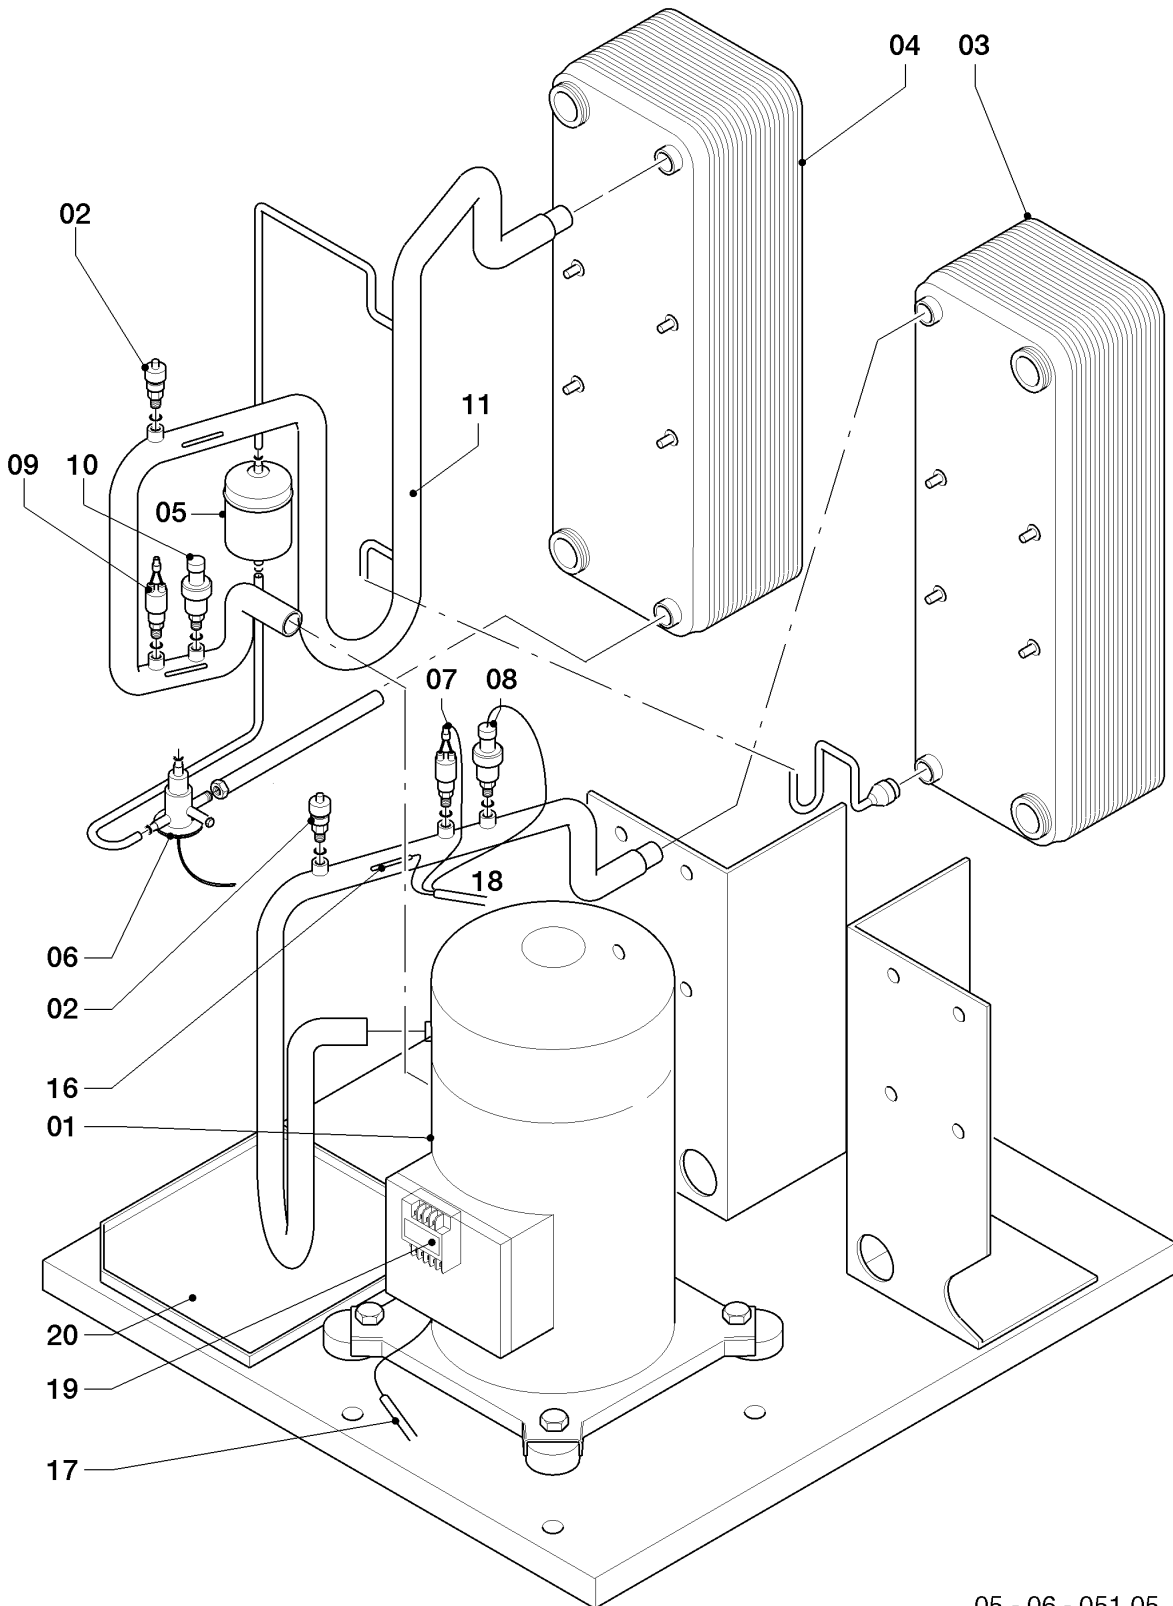

VWS/VWW/VWL /2 geoTHERM

VWS 460/2

06a - Funktionsteile / Kältekreislauf

05 - 06 - 051.05

VWS/VWW/VWL /2 geoTHERM

VWS 460/2

06a - Funktionsteile / Kältekreislauf

Pos.	Teilenummer	Bezeichnung	Hinweis, Bemerkung
01	0020058763	Kompressor, Scroll, 46 kW	VWS 460/2, bitte auch Pos. 05 austauschen
02	560666	Ventil, Schrader	
03	0020058767	Kondensator, 46 kW	VWS 460/2, bitte auch Pos. 05 austauschen
04	0020058771	Verdampfer, 46 kW	VWS 460/2, bitte auch Pos. 05 austauschen
05	0020058773	Filtertrockner, 46 kW	VWS 460/2
06	0020058777	Expansionsventil, thermost. S46	VWS 460/2, bitte auch Pos. 05 austauschen
07	0020031980	Druckwächter, Hochdruck	
08	0020031981	Sensor, Hochdruck	
09	0020031982	Druckwächter, Niederdruck	
10	560661	Sensor, Niederdruck	
11	0020059437	Wärmetauscher, Rohr, 38-46 kW	VWS 460/2, bitte auch Pos. 05 austauschen
16	0020038756	Sensor, Temperatur intern VR11	
17	0020057814	Kabelbaum, Kompressor 38-46 kW	VWS 460/2
18	0020060851	Kabelbaum, Sensor	
19	0020060888	Schutzschalter, Kompressor, KRIWAN gr	
20	0020066206	Kondensatablauf, Schale	VWS 460/2