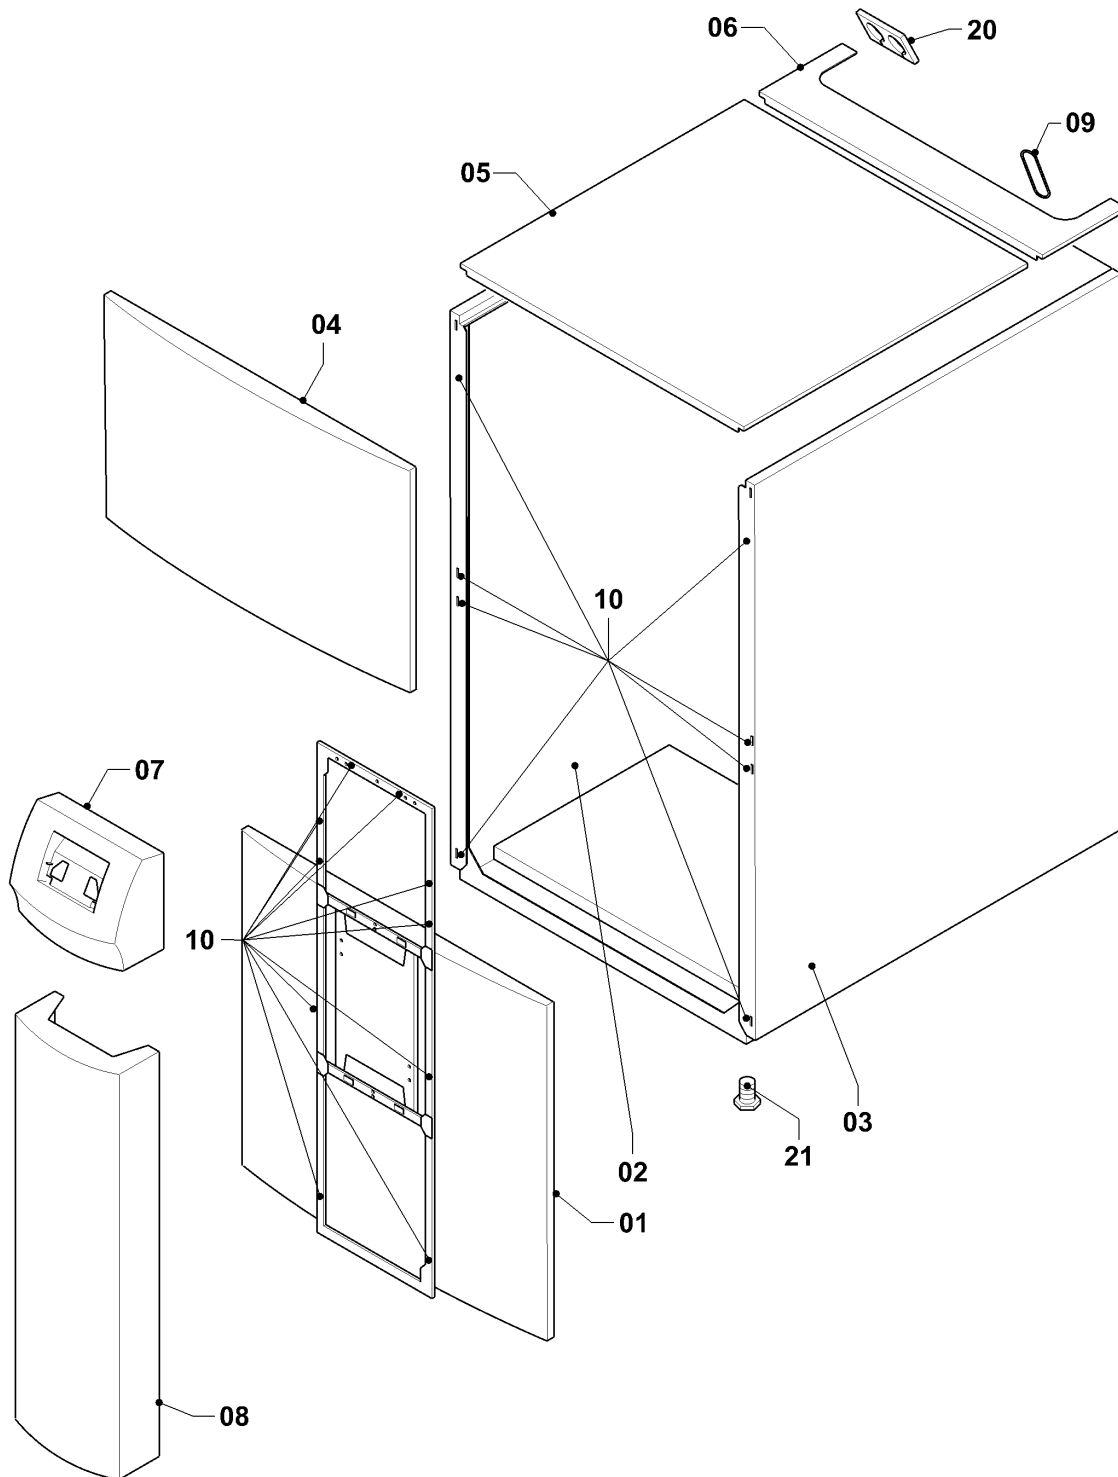

VWS/VWW/VWL /2 geoTHERM

VWS 460/2

07 - Verkleidungsteile

05 - 07 - 015.03

VWS/VWW/VWL /2 geoTHERM

VWS 460/2

07 - Verkleidungsteile

Pos.	Teilenummer	Bezeichnung	Hinweis, Bemerkung
00	0020038757	Aufkleber, Satz (Bediensäule)	nicht dargestellt
00	0020066201	Isolierung, 50mm x 15m Armaflex B1-AF	nicht dargestellt
00	0020150157	Schraube, M6x16 ISO 14583, (x10)	nicht dargestellt
00	0020066203	Isolierung, Pump-Out ..1	nicht dargestellt
00	0020117276	Halter, Bediensäule	nicht dargestellt
01	0020069038	Frontblech, unten	
02	0020069039	Seitenblech, links	
03	0020069040	Seitenblech, rechts	
04	0020069041	Frontblech, oben	
05	0020069042	Abdeckung	
06	0020069043	Abdeckung, Haube	
07	0020031996	Gehäuse, Regler	
08	0020031999	Frontblech, Bediensäule	
09	0020038755	Grifftring, Set a 3 St.	
10	091629	Befestigungssatz, 10xBolzen/Buchsen	
20	0020046106	Isolierung, Schlüsselloch	
21	0020198221	Fuß