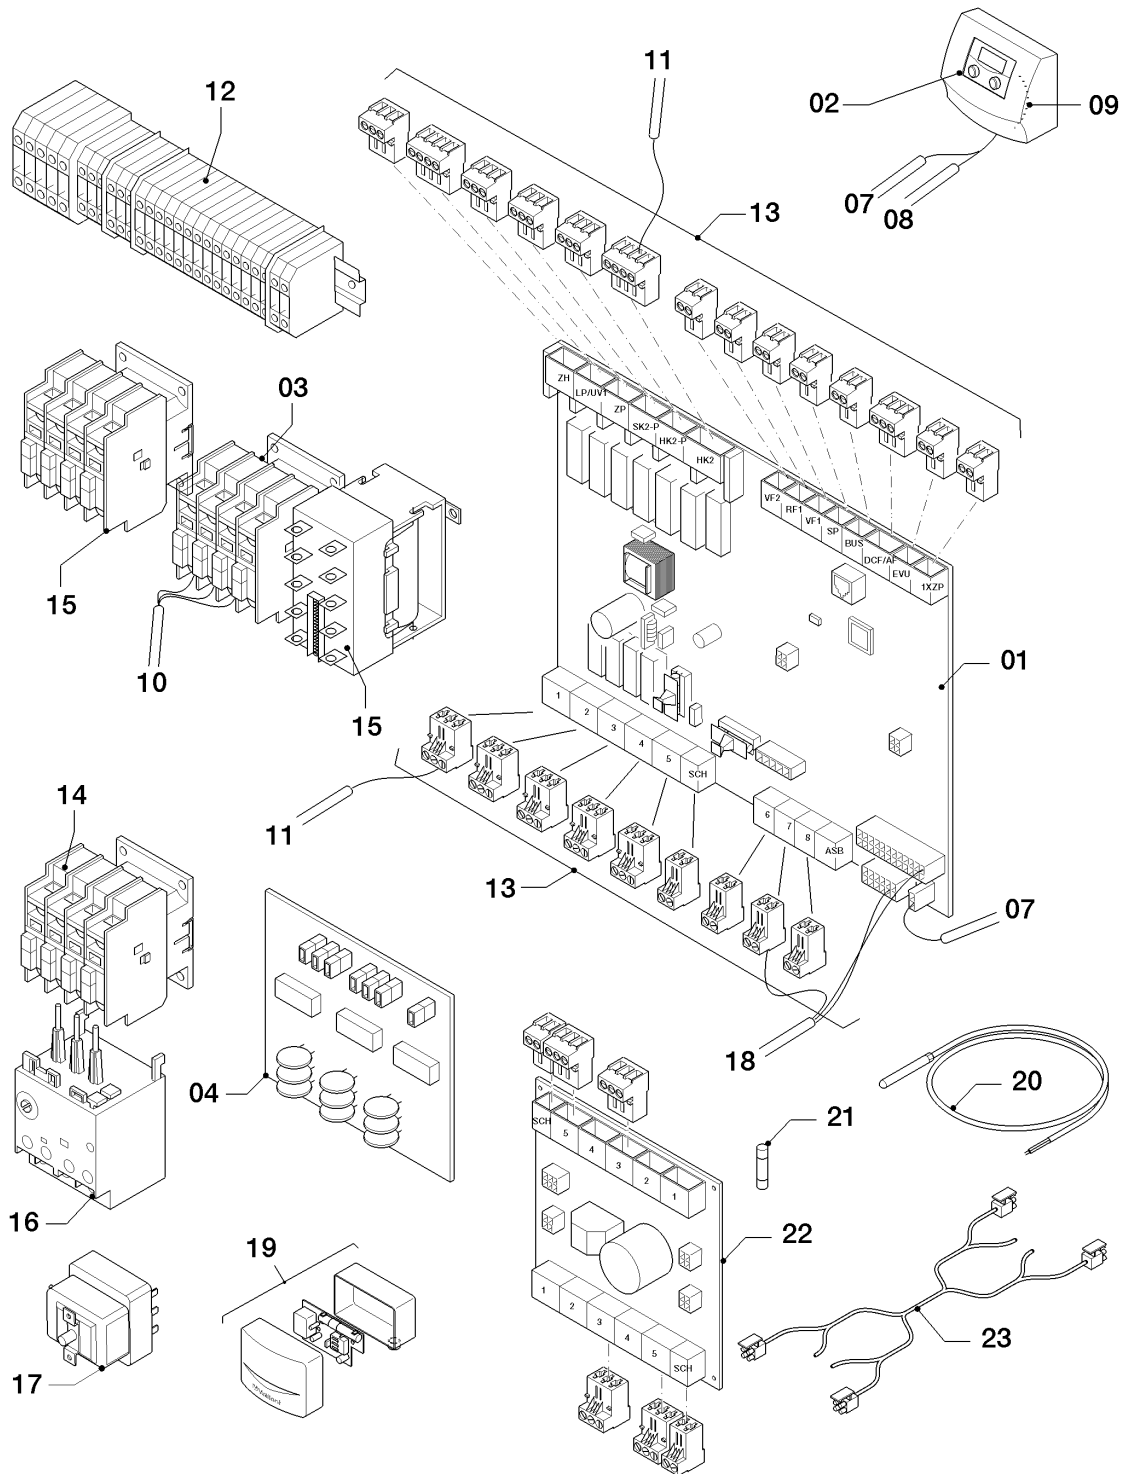

VWS/VWW/VWL /2 geoTHERM

VWS 460/2

12 - Schaltkasten

05 - 12 - 013.03

VWS/VWW/VWL /2 geoTHERM

VWS 460/2

12 - Schaltkasten

Pos.	Teilenummer	Bezeichnung	Hinweis, Bemerkung
00	0020032005	Befestigungssatz, AMU-Leiterplatte	auch für ASB, nicht dargestellt
00	0020117288	Kabelbaum, AMU/3-geoTHERM/2	nicht dargestellt
01	0020093196	Leiterplatte, HMU geoTHERM	
02	0020093224	Regler, geoTHERM N	
03	0020072032	Relais, A40-30-01	VWS 460/2
04	0020066208	Leiterplatte, Anlaufstrombegrenzer	
07	0020032002	Kabelbaum, User Interface	
08	0020032003	Kabelbaum, vrnet-Adapter	
09	0020032004	Kabelbaum, Bediensäule	
10	0020057814	Kabelbaum, Kompressor 38-46 kW	VWS 460/2
12	0020055714	Klemme, Klemmleiste,VWS/VWW 220-460/2	
13	0020066202	Steckverbinder, Set	
14	560679	Schalterschütz, A09-30-01	VWS 460/2
15	560679	Schalterschütz, A09-30-01	
17	-	-	nicht für diese Geräte
18	0020060851	Kabelbaum, Sensor	
19	009535	VRC-DCF	Zubehör, nicht als Ersatzteil lieferbar
20	306787	VR 10 (Standardfühler)	Zubehör, nicht als Ersatzteil lieferbar
21	251957	Sicherung, 4 A T4H, (x10)	
22	-	-	Bauteil trifft für diese Geräte nicht zu
23	-	-	Bauteil trifft für diese Geräte nicht zu