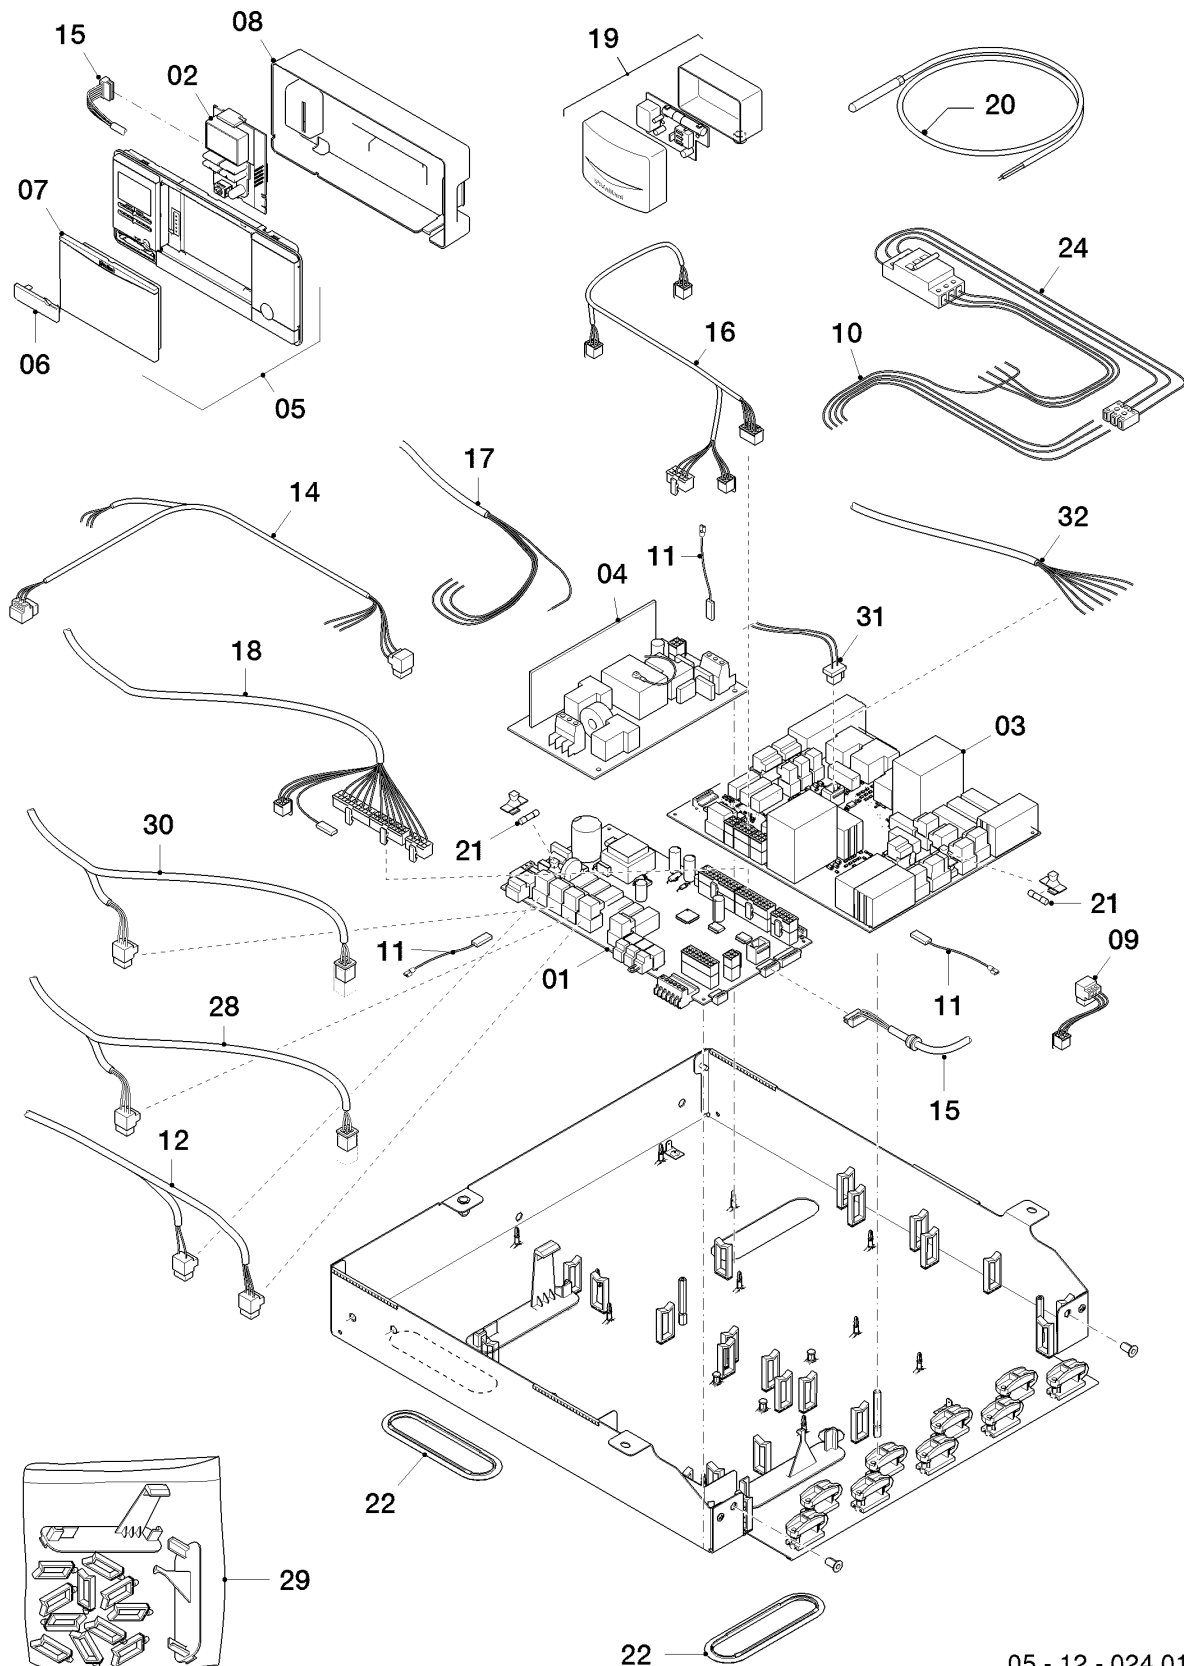

12 Schaltkasten

VWF 117/4

Wärmepumpe | VWF 57-197/4 flexoTHERM, VWF 58-198/4 flexoCOMPACT

12 Schaltkasten

05 - 12 - 024.01

12 Schaltkasten

VWF 117/4

Wärmepumpe | VWF 57-197/4 flexoTHERM, VWF 58-198/4 flexoCOMPACT

Position	Teile-Nr.	Bezeichnung	Hinweis, Bemerkung
00	0020066202	Steckverbinder, Set	VWF 117/4, nicht dargestellt
00	0020221248	-	VWF 117/4, Zubehör, nicht als Ersatzteil lieferbar nicht dargestellt
01	0020150123	Leiterplatte, HMU flexoTHERM	VWF 117/4
02	0020210676	Display, AI flexoTHERM	VWF 117/4
03	0020150124	Leiterplatte, Terminalboard 400V	VWF 117/4
04	0020210670	Leiterplatte, Softstarter 400V	VWF 117/4
05	0020210644	Gehäuse, Display	VWF 117/4
06	0020136640	Deckel, Diagnoseanschluss	VWF 117/4
07	0020136633	Deckel, Regler (plus)	VWF 117/4
07	0020241006	Regler, VRC 700	VWF 117/4, nicht dargestellt
08	0020210638	Gehäuse, Rückwand	VWF 117/4
09	0020210656	Kabelbaum, Tarifauswahl	VWF 117/4
10	-	-	VWF 117/4, Bauteil trifft für dieses Gerät nicht zu
11	0020210651	Erdungskabel	VWF 117/4
12	0020210652	Kabelbaum, Ventile	VWF 117/4
14	0020210654	Kabelbaum, Leistungsverteilung	VWF 117/4
15	0020210653	Kabelbaum, PE-Bus	VWF 117/4
16	0020210657	Kabelbaum, Datenleitung	VWF 117/4
17	0020210695	Kabelbaum, Kompressor, 11-19 kW	VWF 117/4
18	0020210655	Kabelbaum, Sensor	VWF 117/4
19	009535	-	VWF 117/4, Zubehör, nicht als Ersatzteil lieferbar
20	306787	-	VWF 117/4, Zubehör, nicht als Ersatzteil lieferbar
21	251957	Sicherung, 4 A T4H, (x10)	VWF 117/4
22	0020038755	Grifftring, Set a 3 St.	VWF 117/4
24	0020223548	Kabelbaum, Sicherheitskonzept	VWF 117/4
28	0020210659	Kabelbaum, HK Pumpe 5-11kW	VWF 117/4
29	0020223547	Befestigungssatz, Anschlußkasten	VWF 117/4
30	-	-	VWF 117/4, Bauteil trifft für dieses Gerät nicht zu
31	-	-	VWF 117/4, Bauteil trifft für dieses Gerät nicht zu