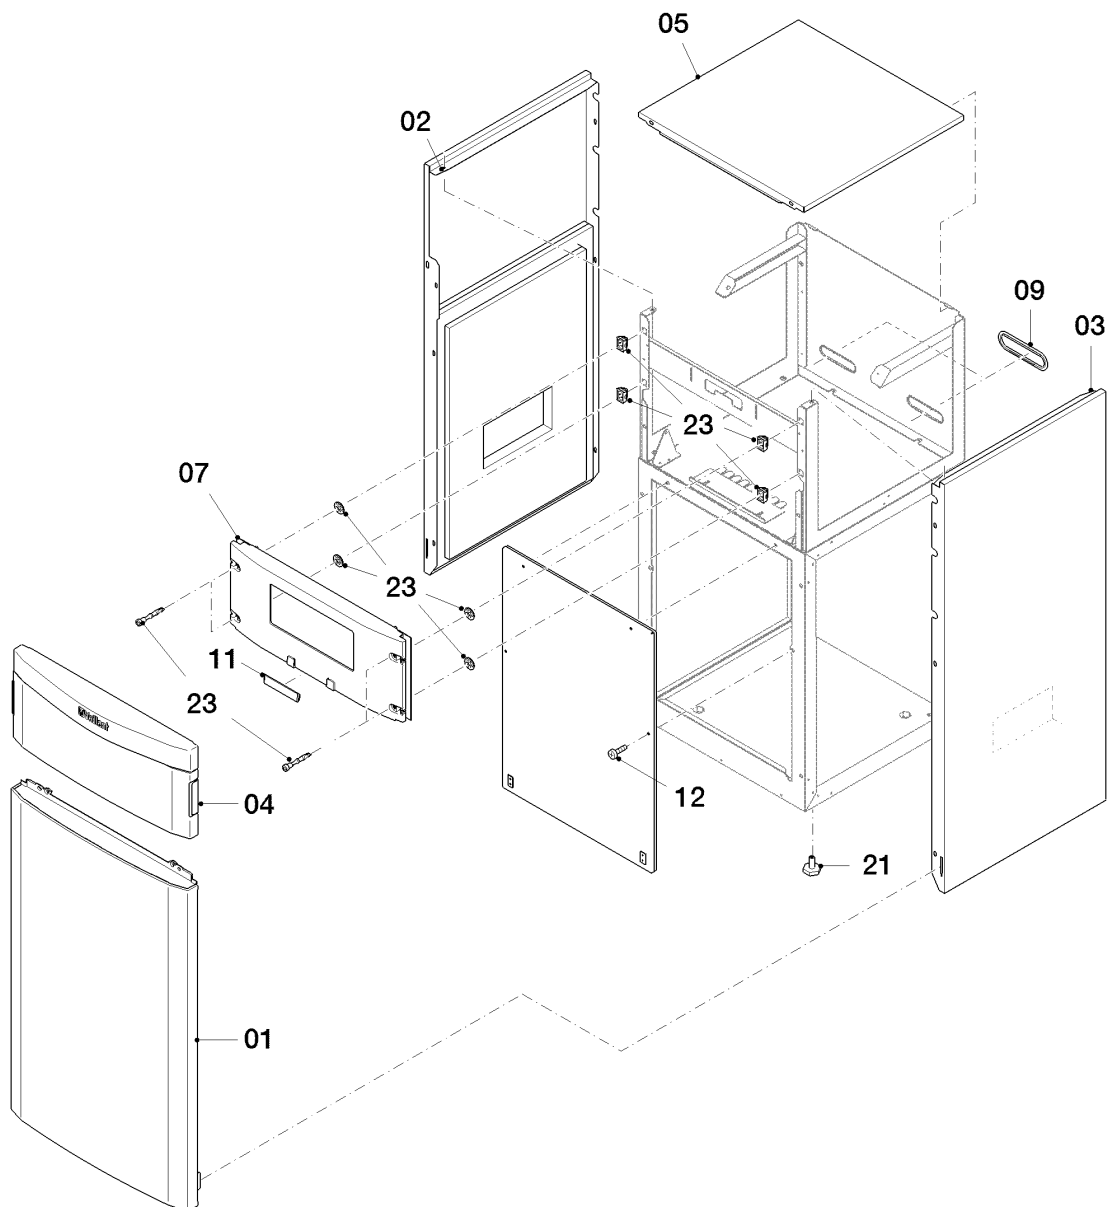

07 Verkleidung

VWF 117/4

Wärmepumpe | VWF 57-197/4 flexoTHERM, VWF 58-198/4 flexoCOMPACT

07 Verkleidung

05 - 07 - 032

07 Verkleidung

VWF 117/4

Wärmepumpe | VWF 57-197/4 flexoTHERM, VWF 58-198/4 flexoCOMPACT

Position	Teile-Nr.	Bezeichnung	Hinweis, Bemerkung
00	0020210625	Isolierung, Geräuschreduzierung Boden	VWF 117/4, nicht dargestellt
01	0020210623	Frontblech, unten	VWF 117/4
02	0020210679	Seitenblech, links	VWF 117/4
03	0020210680	Seitenblech, rechts	VWF 117/4
04	0020210661	Klappe, green IQ	VWF 117/4
05	0020222857	Abdeckung	VWF 117/4
07	0020210681	Frontblech, Schaltleiste	VWF 117/4
09	0020085441	Griff, Griffing, (x10)	VWF 117/4
11	0020210636	Firmenschild, Satz flexoTHERM	VWF 117/4
12	0020150157	Schraube, M6x16 ISO 14583, (x10)	VWF 117/4
21	0020198221	Fuß	VWF 117/4
23	0020222889	Verschluss, Bolzen/ Klammer, (x4)	VWF 117/4