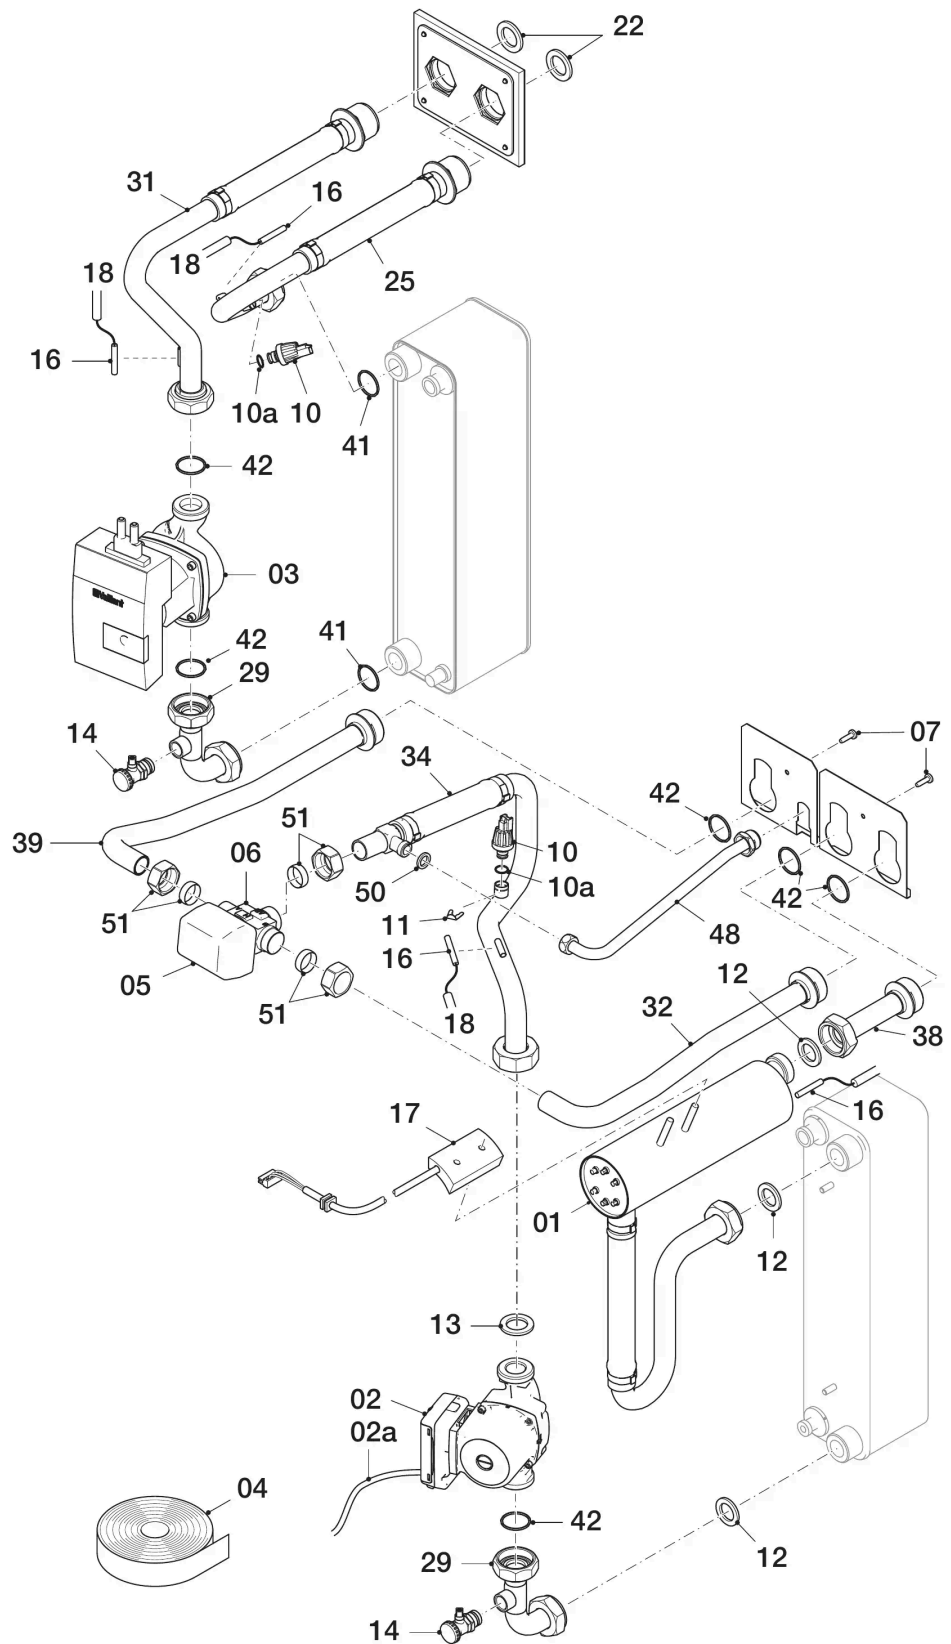

## 08 Hydraulik

05 - 08 - 028.03

Position	Teile-Nr.	Bezeichnung	Hinweis, Bemerkung
01	0020210693	Zusatzheizung	VWF 117/4
02	0020210674	Pumpe, Heizkreis	VWF 117/4
02a	0020210659	Kabelbaum, HK Pumpe 5-11kW	VWF 117/4
03	0020222909	Pumpe, Solekreis	VWF 117/4
04	0020066201	Isolierung, 50mm x 15m Armaflex B1-AF	VWF 117/4
05	0020038758	Motor, Stellantrieb	VWF 117/4
06	0020032008	Ventil, 3/2-Wege	VWF 117/4
06a	280333	Einsatz, 22 mm	VWF 117/4, für Pos. 06, nicht dargestellt
06b	2415587	Einsatz, mit Schlüssel	VWF 117/4, für Pos. 06, nicht dargestellt
07	193597	Schraube, (x10)	VWF 117/4
10	0020059717	Wasserdrucksensor	VWF 117/4
10a	981377	O-Ring, (x10)	VWF 117/4
11	219660	Klammer, (x10)	VWF 117/4
12	0020032001	Rechteckdichtring, 1 1/4 (Set a 3)	VWF 117/4
13	0020038759	Rechteckdichtring, 1 1/2, Set a 4 St.	VWF 117/4
14	106350	Hahn, KFE 1/2	VWF 117/4
16	0020148022	Sensor, Temperatur	VWF 117/4
17	0020210686	Sicherheitstemperaturbeg ZH	VWF 117/4
18	0020210655	Kabelbaum, Sensor	VWF 117/4
22	0020028112	Rechteckdichtring	VWF 117/4
25	0020222870	Rohr, IN-EVAP	VWF 117/4
29	0020222872	Rohr, HEX<->PUMP	VWF 117/4
31	0020222871	Rohr, PUMP-OUT	VWF 117/4
32	0020222873	Rohr, HR-3WV	VWF 117/4
34	0020222876	Rohr, 3-Wege-Ventil / Pumpe	VWF 117/4
38	0020222878	Rohr, BUH-HV ..7/4	VWF 117/4
39	0020222874	Rohr, SR-3WV	VWF 117/4
41	981311	O-Ring, (x10)	VWF 117/4
42	981272	O-Ring, (x10)	VWF 117/4
48	0020222877	Rohr, ADG	VWF 117/4
50	981142	Rechteckdichtring, 1/2, (x10)	VWF 117/4
51	0020040506	Verschraubung, Quetschverschraubung	VWF 117/4