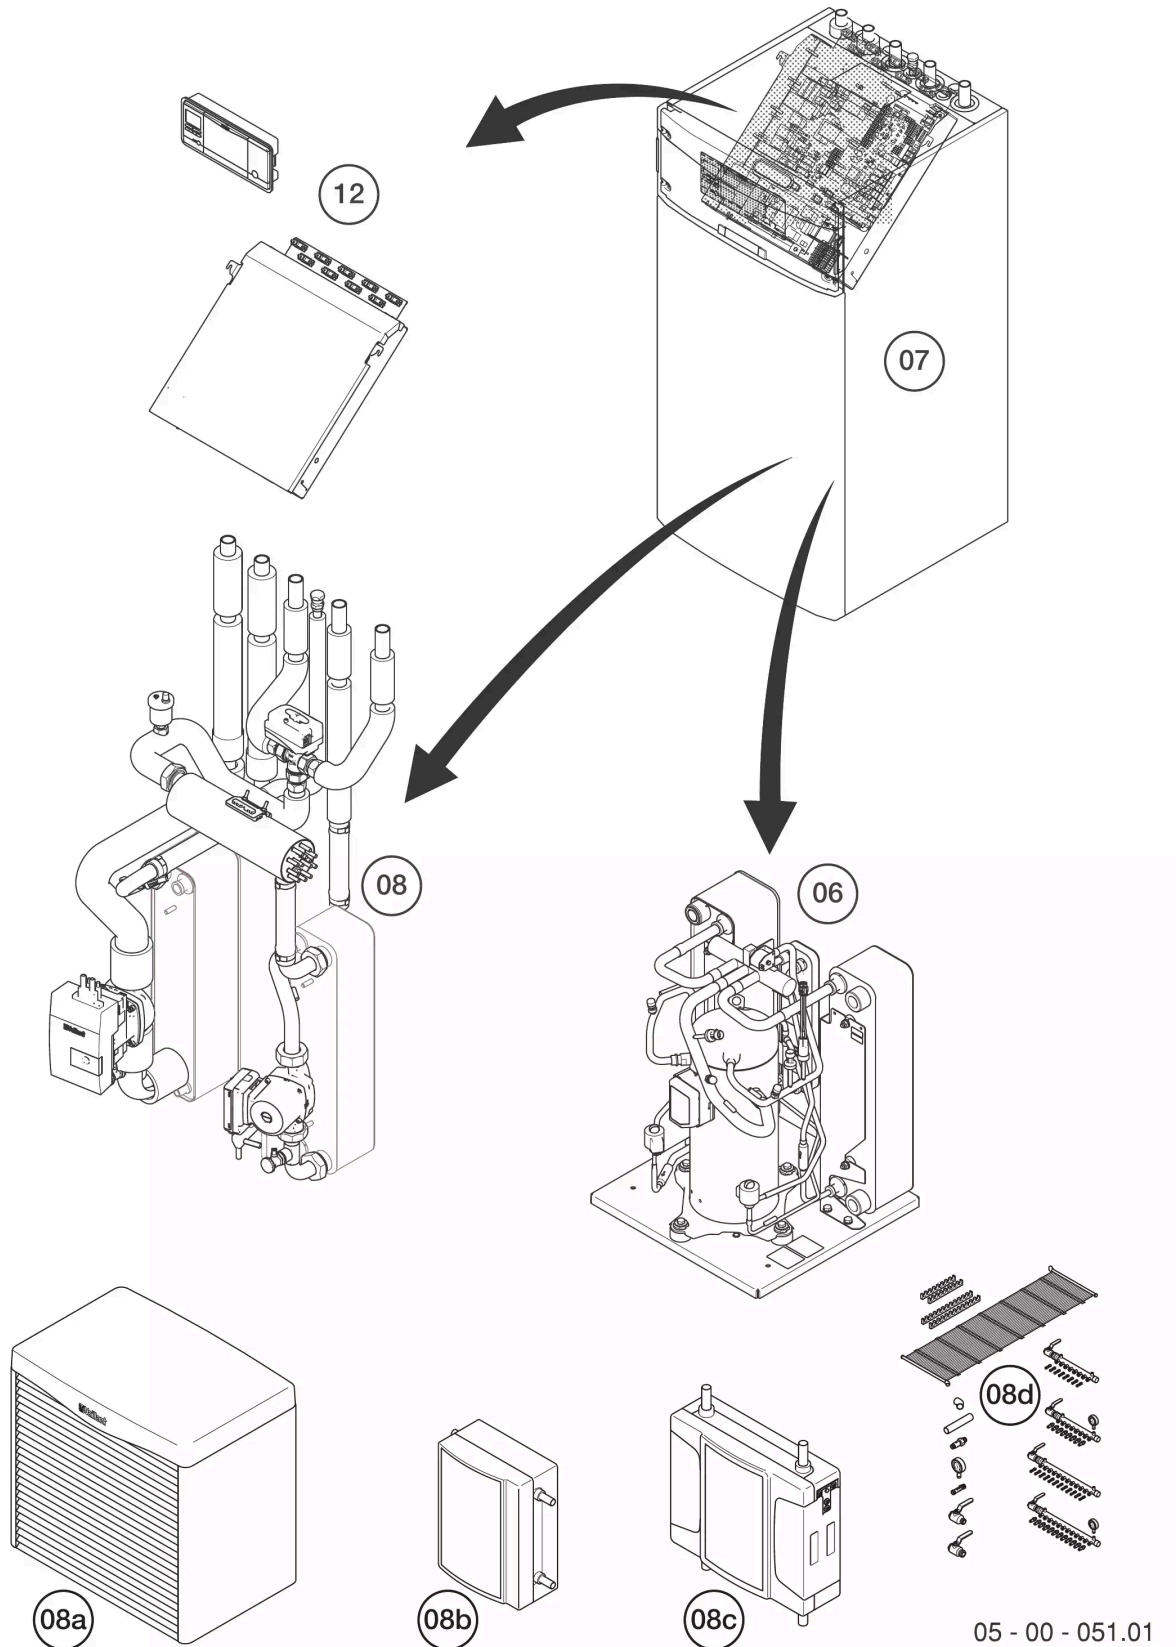

Baugruppenübersicht