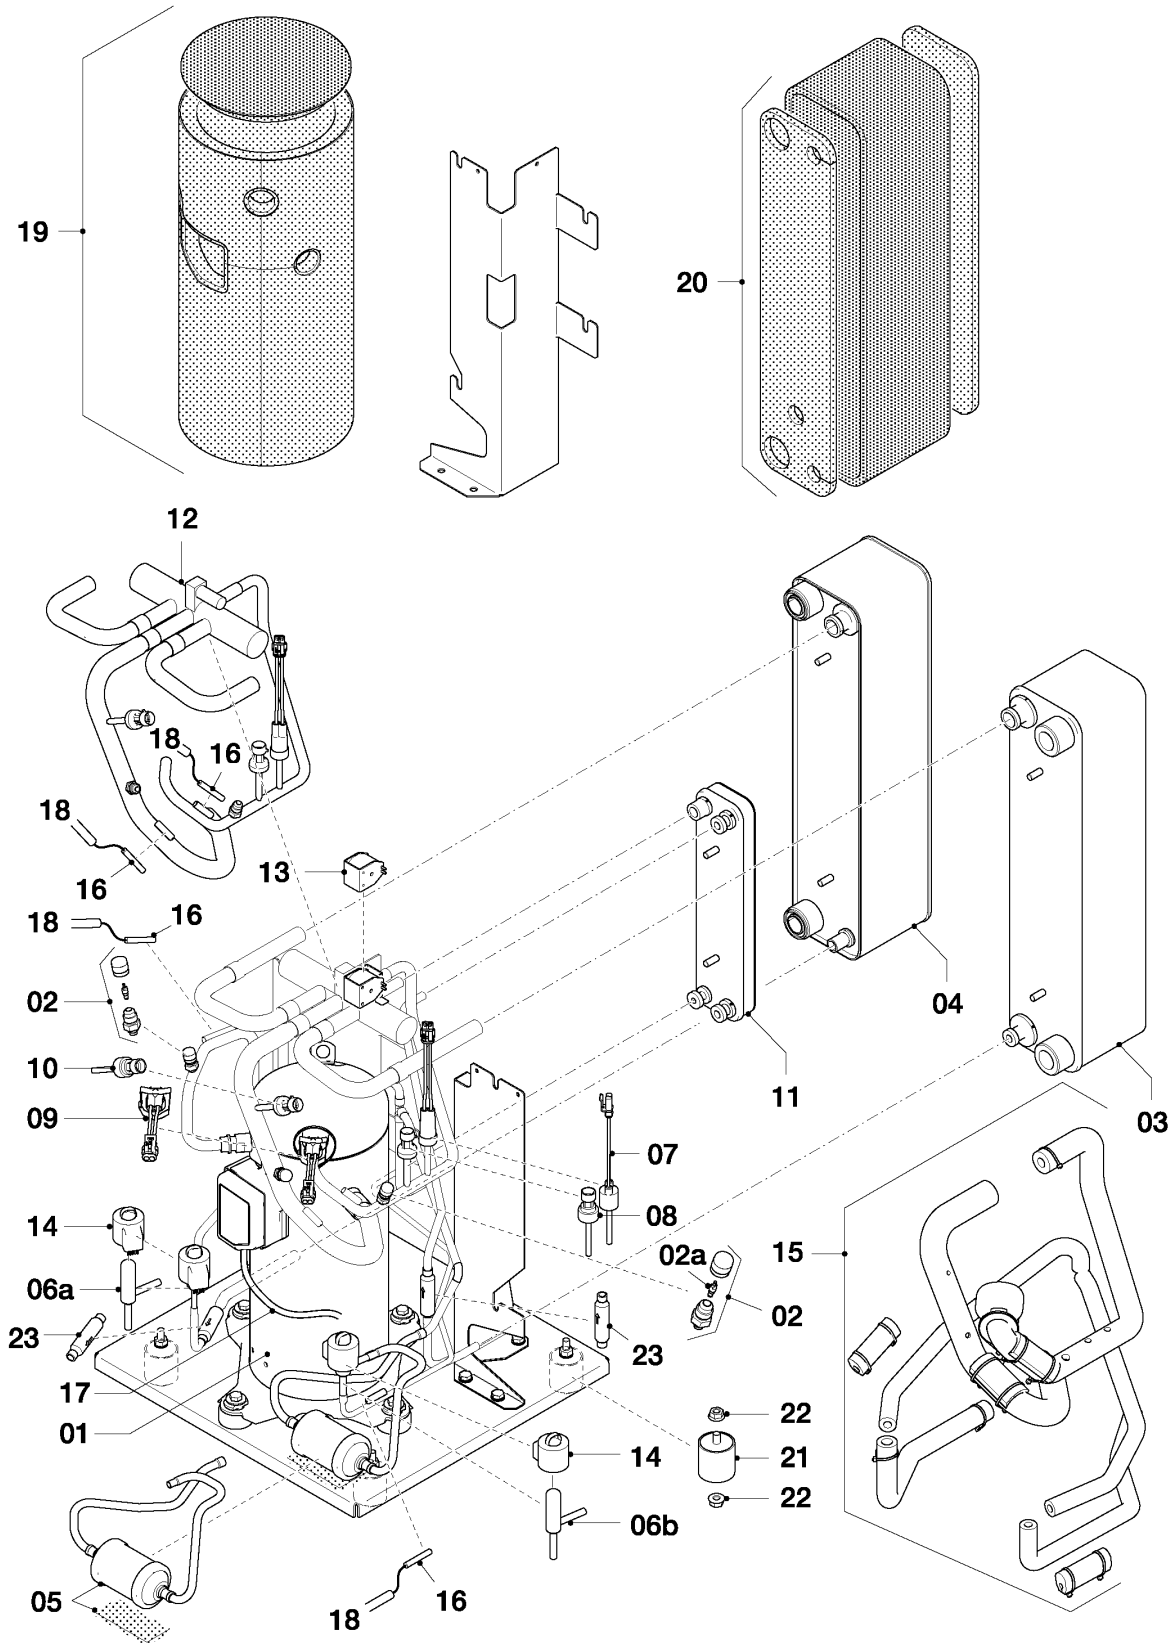

06 Kältekreislauf

VWF 117/4

Wärmepumpe | VWF 57-197/4 flexoTHERM, VWF 58-198/4 flexoCOMPACT

06 Kältekreislauf

05 - 06 - 182.04

06 Kältekreislauf

VWF 117/4

Wärmepumpe | VWF 57-197/4 flexoTHERM, VWF 58-198/4 flexoCOMPACT

Position	Teile-Nr.	Bezeichnung	Hinweis, Bemerkung
00	0020212717	-	VWF 117/4, Zubehör, nicht als Ersatzteil lieferbar (nicht dargestellt)
00	0020212718	-	VWF 117/4, Zubehör, nicht als Ersatzteil lieferbar (nicht dargestellt)
00	0020150156	Gegengewicht, Bodenplatte (x2)	VWF 117/4, nicht dargestellt
01	0020210664	Kompressor, 11 kW	VWF 117/4, mit Pos. 05 (11-15-19kW)
01	0020210650	Befestigungssatz, Kompressor	VWF 117/4, nicht dargestellt
01	0020223551	Isolierung, Kompressor Austritt, Kit	VWF 117/4, nicht dargestellt
02	0020266437	Ventil, Schrader	VWF 117/4, ggf. Pos. 05 (11-15-19kW) hinzubestellen
02	0020222853	Ventil, Schrader	VWF 117/4, ggf. Pos. 05 hinzubestellen, ersetzt durch 0020266437, kann aufgebraucht werden (Status 08) Dieser Artikel ist nicht mehr lieferbar und wurde durch Artikel 0020266437 ersetzt.
02a	0010027681	Ventil, Schrader (x5)	VWF 117/4
03	0020222898	Kondensator (WT), 44 Platten	VWF 117/4, mit Pos. 05 (11-15-19kW)
04	0020222903	Verdampfer, 50 Platten	VWF 117/4, mit Pos. 05 (11-15-19kW)
05	0020222852	Filtertrockner, 11-15-19kW	VWF 117/4, beim ersten Tausch im Kältekreis
05	560655	Filtertrockner, 6-10 kW	VWF 117/4, ab dem zweiten Tausch im Kältekreis
06a	0020210634	Expansionsventil, elektron., ETS 6-18	VWF 117/4, Es ist zwingend erforderlich auch Teil 05 (11-15-19kW) zu bestellen
06b	0020210632	Expansionsventil, elektron., ETS 6-10	VWF 117/4, Es ist zwingend erforderlich auch Teil 05 (11-15-19kW) zu bestellen
07	0020210696	Schalter, Hochdruck	VWF 117/4, Es ist zwingend erforderlich auch Teil 05 (11-15-19kW) zu bestellen
08	0020210697	Sensor, Hochdruck	VWF 117/4, Es ist zwingend erforderlich auch Teil 05 (11-15-19kW) zu bestellen
09	0020210685	Schalter, Hochtemperatur	VWF 117/4
10	0020210698	Sensor, Niederdruck	VWF 117/4, Es ist zwingend erforderlich auch Teil 05 (11-15-19kW) zu bestellen
11	0020222906	Wärmetauscher, Economizer, 5-8-11kW	VWF 117/4, Es ist zwingend erforderlich auch Teil 05 (11-15-19kW) zu bestellen
12	0020223550	4-Wege-Ventil, 11-15 kW	VWF 117/4, mit Pos. 05 (11-15-19kW)
13	0020210672	Spule, Magnetspule, 4WV	VWF 117/4
14	0020210673	Spule, Magnetspule, EEV	VWF 117/4
15	0020222891	Isolierung, Rohre, Kit	VWF 117/4
16	0020148022	Sensor, Temperatur	VWF 117/4